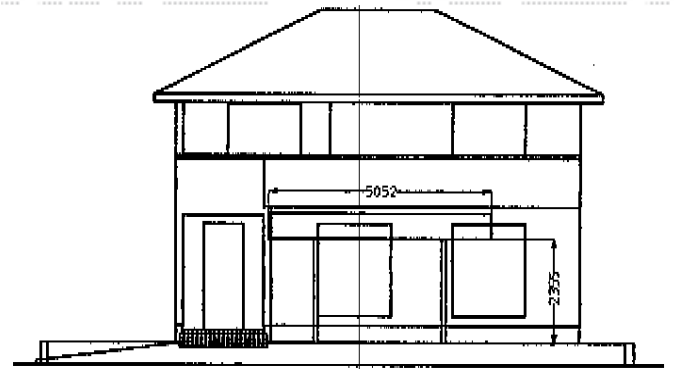

レイナツインポート 積雪～20cm対応

≒50mm離して設置致します

YKK AP レйнаツインポート 積雪～20cm対応

幅=5,983mm

奥行=5,052mm

色：プラチナステン

屋根材：熱線遮断ポリカーボネート（アースブルーマット調）

柱仕様：ハイルーフ柱仕様（有効高 約2,355mm）