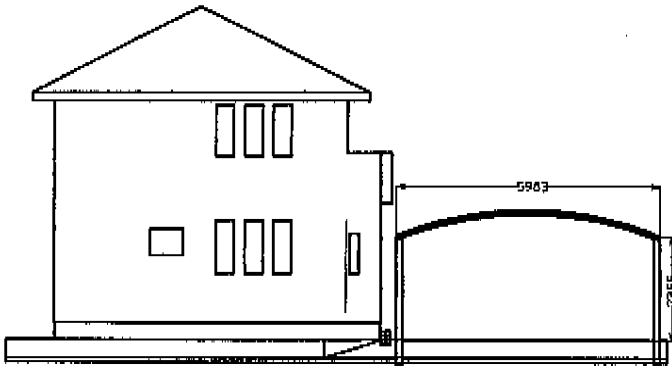

レイナツインポート 積雪～20cm対応

≒50mm離して設置致します

YKK AP レйнаツインポート 積雪～20cm対応

幅=5,983mm

奥行=5,052mm

色：プラチナステン

屋根材：熱線遮断ポリカーボネート（アースブルーマット調）

柱仕様：ハイルーフ柱仕様（有効高 約2,355mm）