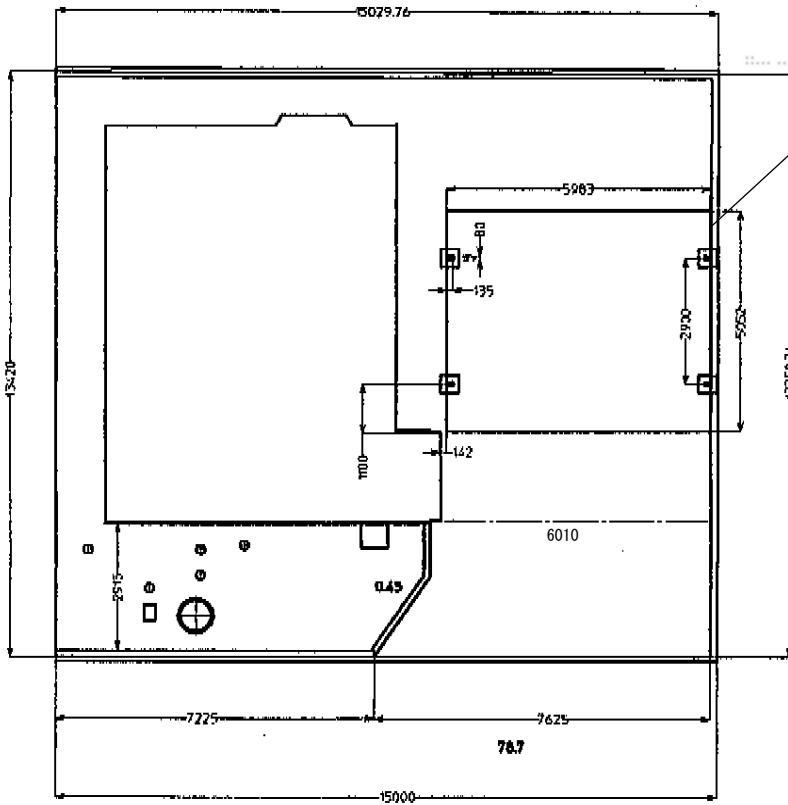

レイナツインポート 積雪～20cm対応

≒50mm離して設置致します

YKK AP レйнаツインポート 積雪～20cm対応

幅=5,983mm

奥行=5,052mm

色：プラチナステン

屋根材：熱線遮断ポリカーボネート（アースブルーマット調）

柱仕様：ハイルーフ柱仕様（有効高 約2,355mm）