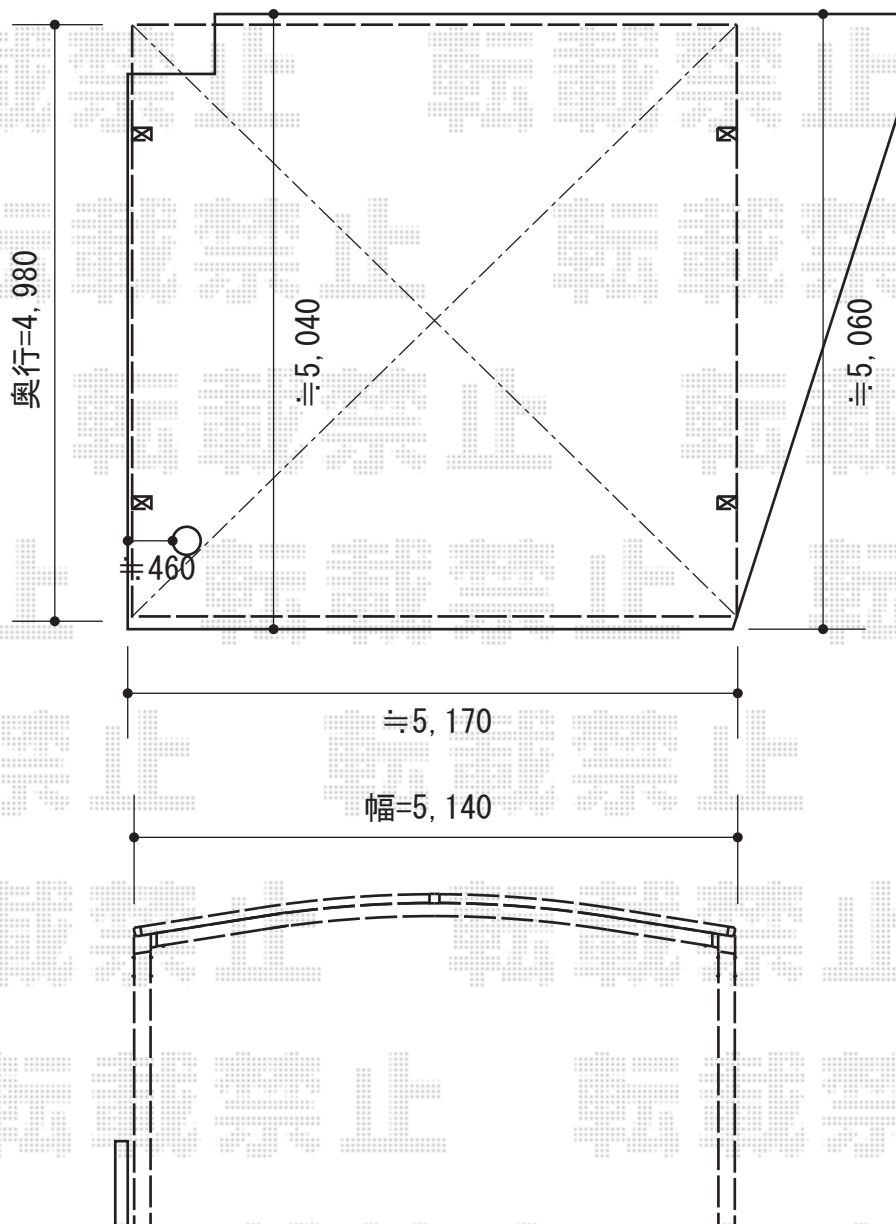

カーブポートシグマIII ワイド 積雪~20cm対応

トステム カーブポートシグマIII ワイド 積雪~20cm対応
幅=5,140mm
奥行=4,980mm
色：シャイングレー
屋根材：熱線吸収アクアポリカーボネート（ライトブルー）
柱仕様：ロング柱23仕様（有効高 約2,300mm）

トステム カーブポートシグマIII ワイド 屋根材ホルダー
仕様：50タイプ用
数量：2セット

現場状況や作図制限により概略図の内容と多少の違いが生じることがございます。
施工時は、現場優先とさせていただきますので、お立会い頂き、
最終のご指示のほど、何卒、宜しくお願い致します。