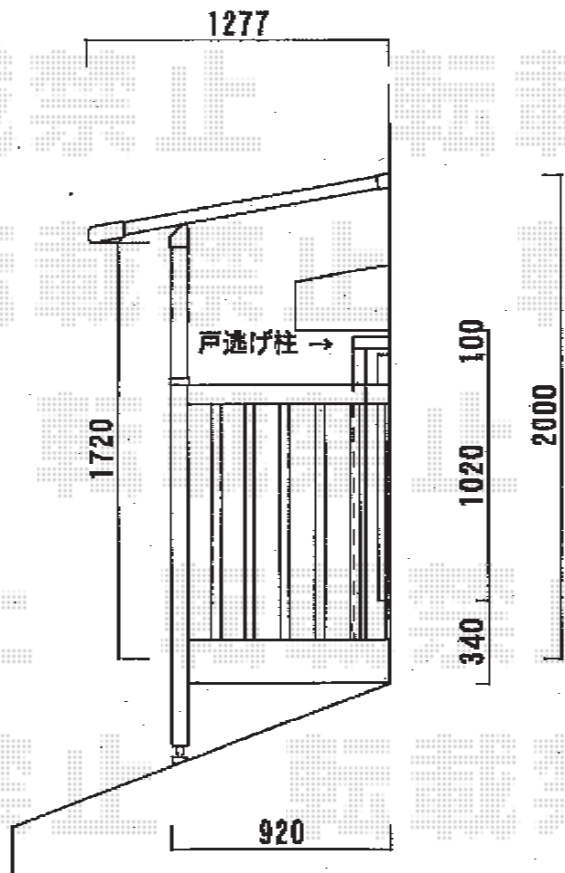

ライザーテラスII F型 アクトステージ接続 タイプ 単体 積雪~20cm対応

トステム ライザーテラスII F型 アクトステージ接続 タイプ 単体 積雪~20cm対応  
間口=メーター3000 (柱芯々3,000mm 屋根幅3,660mm)  
出幅=4尺 (1,185mm)  
色: シャイングレー  
屋根材: ポリカーボネート (ブルースモーク)  
柱仕様: 柱奥行移動タイプ (柱2本)  
施工方法: 下止め仕様

現場状況や作図制限により概略図の内容と多少の違いが生じることがございます。  
施工時は、現場優先とさせて頂きたく思いますので、お立会い頂き、  
最終のご指示のほど、何卒、宜しくお願い致します。

EX-SHOP  
HTTP://WWW.EX-SHOP.NET

担当: 稲坂