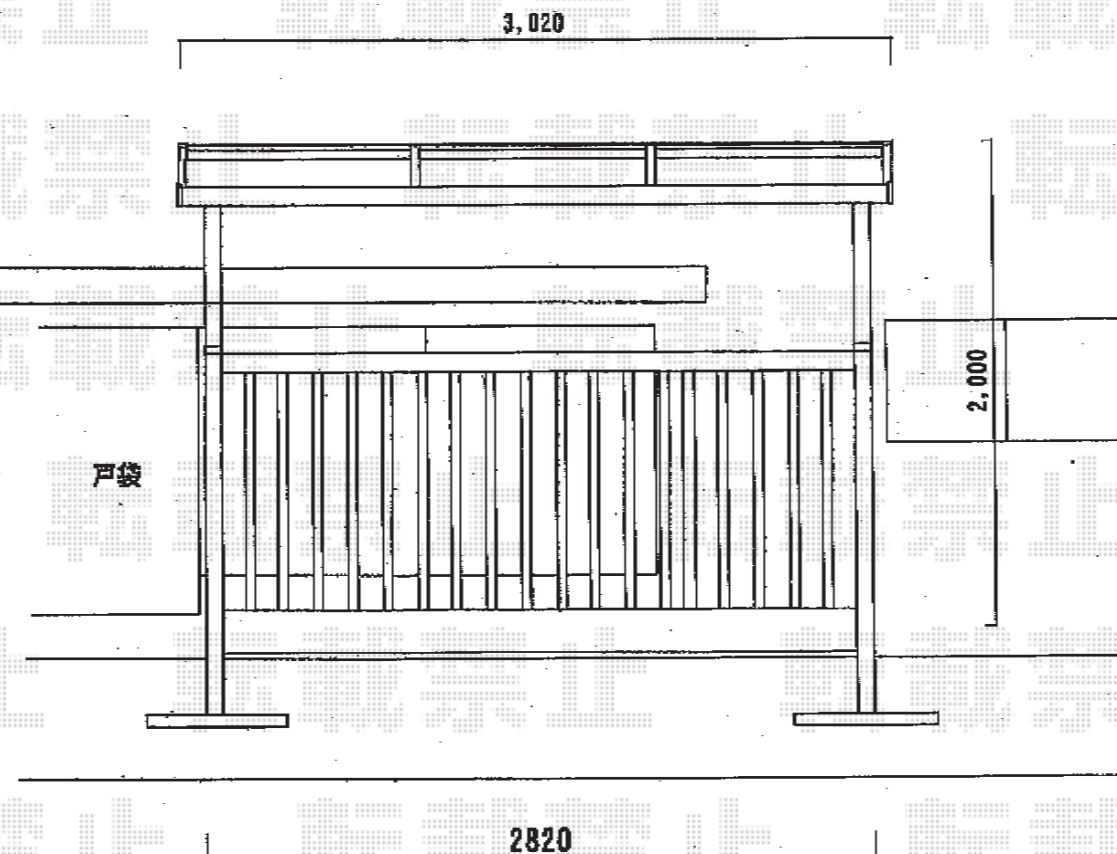

ライザーテラスII F型 アクトステージ接続 タイプ 単体 積雪~20cm対応

トステム ライザーテラスII F型 アクトステージ接続 タイプ 単体 積雪~20cm対応  
間口=メーター3000 (柱芯々3,000mm 屋根幅3,660mm)  
出幅=4尺 (1,185mm)  
色: シャイングレー  
屋根材: ポリカーボネート (ブルースモーク)  
柱仕様: 柱奥行移動タイプ (柱2本)  
施工方法: 下止め仕様