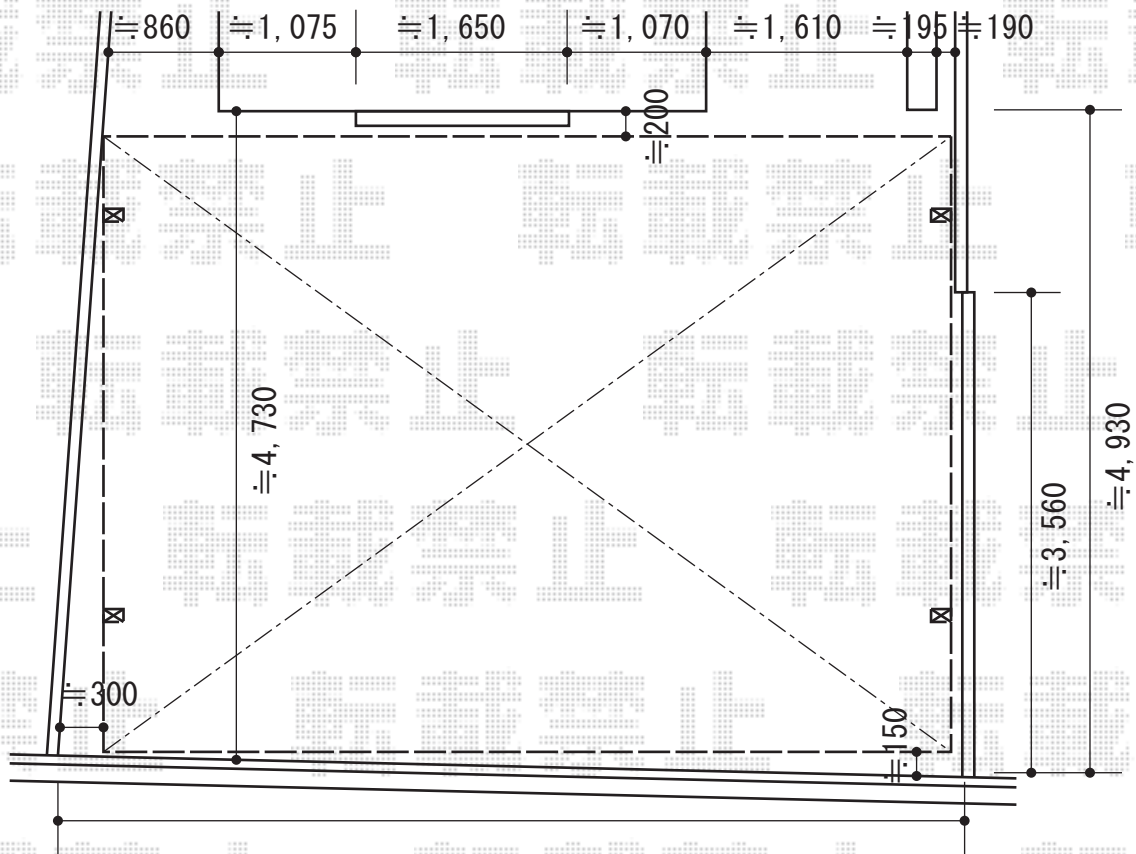

# レイナトリプルポート 積雪～20cm対応

YKK AP レイナトリプルポート積雪～20cm対応  
 幅=7,200mm  
 奥行=5,052mm  
 色：プラチナステン  
 屋根材：ポリカーボネート（トーマイマット/すりガラス調）  
 柱仕様：ハイルーフ柱仕様（有効高 約2,355mm）

現場状況や作図制限により概略図の内容と多少の違いが生じることがございます。  
 施工時は、現場優先とさせて頂きたく思いますので、お立会い頂き、  
 最終のご指示のほど、何卒、宜しくお願い致します。