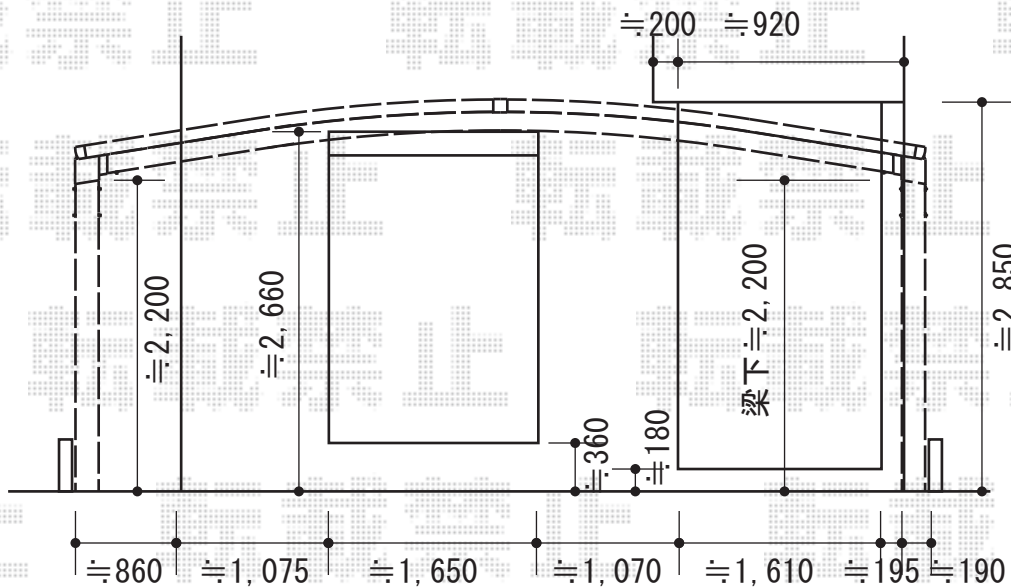

# レイナトリプルポート 積雪～20cm対応

YKK AP レイナトリプルポート積雪～20cm対応  
 幅=7,200mm  
 奥行=5,052mm  
 色：プラチナステン  
 屋根材：ポリカーボネート（トーマイマット/すりガラス調）  
 柱仕様：ハイルーフ柱仕様（有効高 約2,355mm）

現場状況や作図制限により概略図の内容と多少の違いが生じることがございます。  
 施工時は、現場優先とさせて頂きたく思いますので、お立会い頂き、  
 最終のご指示のほど、何卒、宜しくお願い致します。