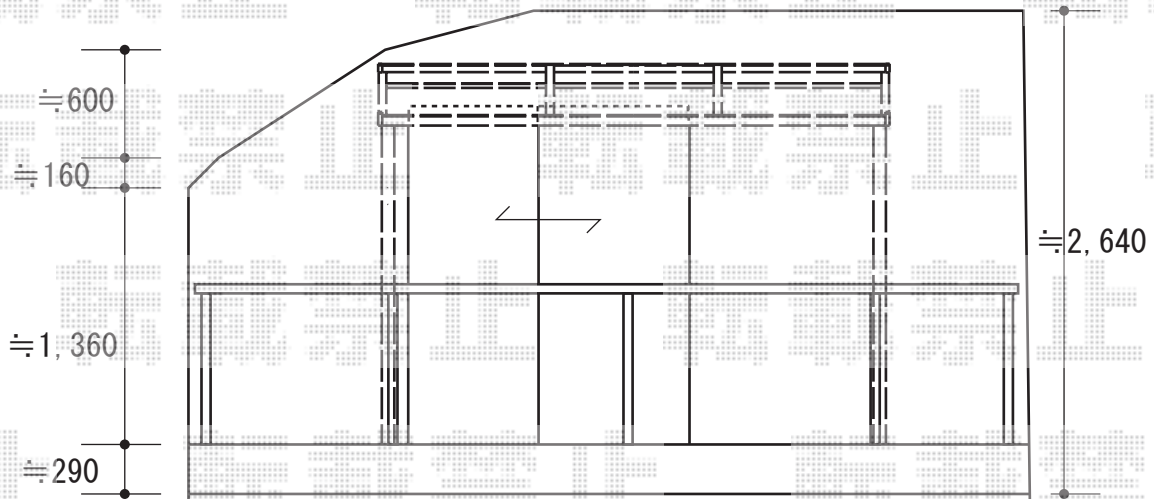

ヴェクターテラス F型 1500 屋根タイプ 単体 積雪~50cm対応

YKK AP ヴェクターテラス F型 1500 屋根タイプ 単体 積雪~50cm対応
 間口=関東間1.5間 (柱芯々2,448mm 屋根幅2,760mm)
 出幅=3尺 (870mm)
 色: プラチナステン
 屋根材: ポリカーボネート (アースブルー)
 柱仕様: 柱奥行移動タイプ (柱2本)
 施工方法: 下止め仕様
 躯体式バルコニー取付部品: 中間用×2
 オプション: 吊り下げ物干し 標準 2本入