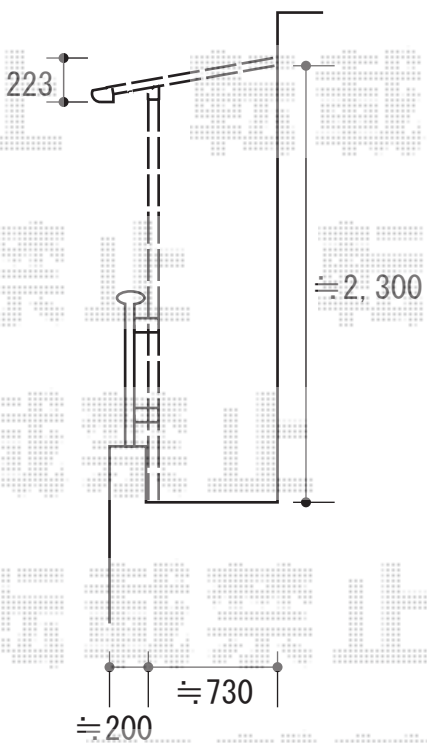

ヴェクターテラス F型 1500 屋根タイプ 単体 積雪~50cm対応

YKK AP ヴェクターテラス F型 1500 屋根タイプ 単体 積雪~50cm対応
 間口=関東間1.5間 (柱芯々2,448mm 屋根幅2,760mm)
 出幅=3尺 (870mm)
 色: プラチナステン
 屋根材: ポリカーボネート (アースブルー)
 柱仕様: 柱奥行移動タイプ (柱2本)
 施工方法: 下止め仕様
 躯体式バルコニー取付部品: 中間用×2
 オプション: 吊り下げ物干し 標準 2本入

現場状況や作図制限により概略図の内容と多少の違いが生じることがございます。
 施工時は、現場優先とさせて頂きたく思いますので、お立会い頂き、
 最終のご指示のほど、何卒、宜しくお願い致します。

EX-SHOP
 HTTP://WWW.EX-SHOP.NET
 担当: 山住