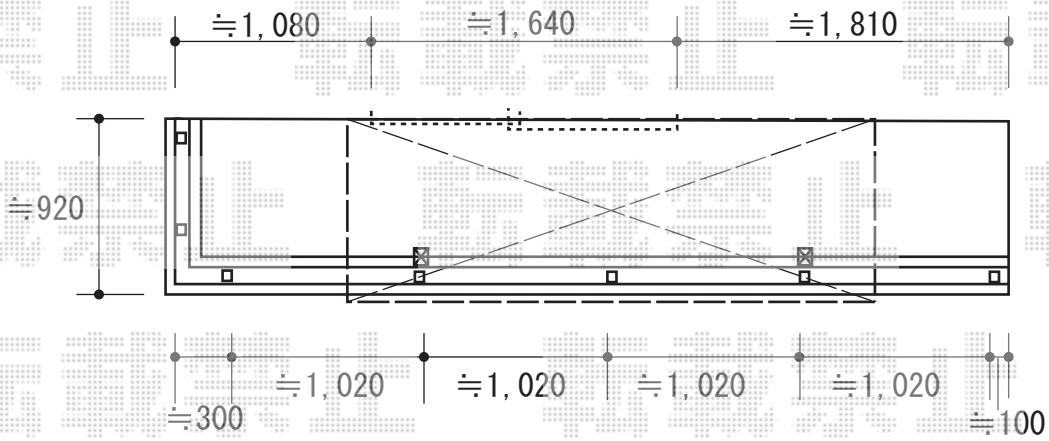

ヴェクターテラス F型 1500 屋根タイプ 単体 積雪~50cm対応

YKK AP ヴェクターテラス F型 1500 屋根タイプ 単体 積雪~50cm対応
 間口=関東間1.5間 (柱芯々2,448mm 屋根幅2,760mm)
 出幅=3尺 (870mm)
 色: プラチナステン
 屋根材: ポリカーボネート (アースブルー)
 柱仕様: 柱奥行移動タイプ (柱2本)
 施工方法: 下止め仕様
 躯体式バルコニー取付部品: 中間用×2
 オプション: 吊り下げ物干し 標準 2本入