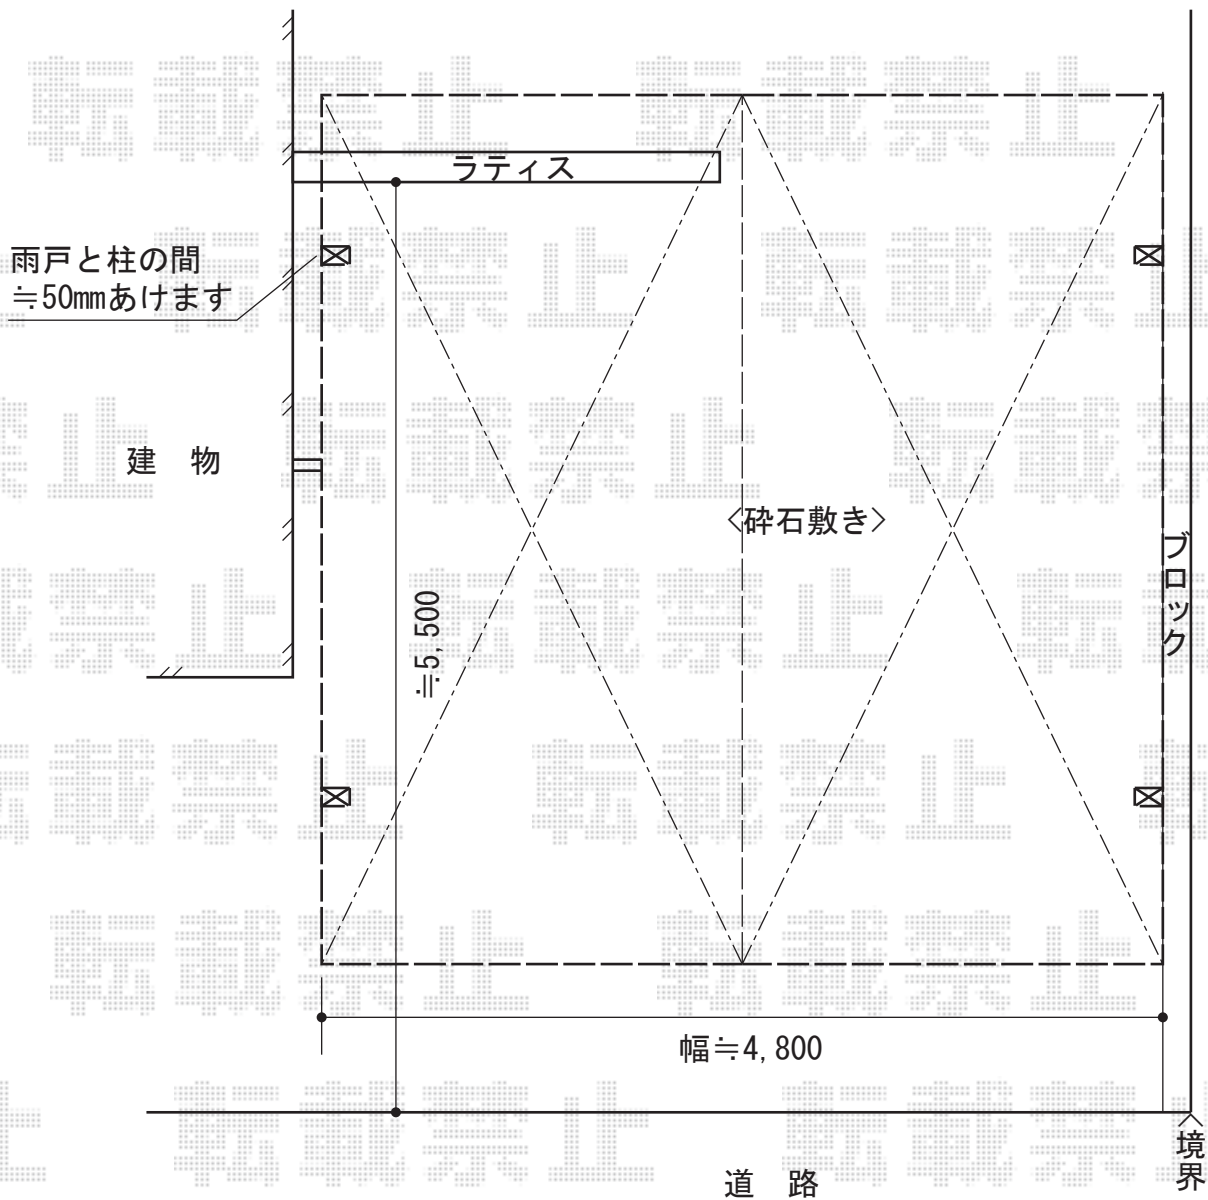

プレシオスポーツ M合掌 積雪~20cm対応

Value Select プレシオスポーツ M合掌 積雪~20cm対応  
幅=4,814mm  
奥行=5,052mm  
色：チャコールブラック  
屋根材：熱線遮断ポリカーボネート（スカイブルーマット調）  
柱仕様：ハイルーフ柱仕様（有効高 約2,250mm）

現場状況や作図制限により概略図の内容と多少の違いが生じることがございます。  
施工時は、現場優先とさせて頂きたく思いますので、お立会い頂き、  
最終のご指示のほど、何卒、宜しくお願い致します。