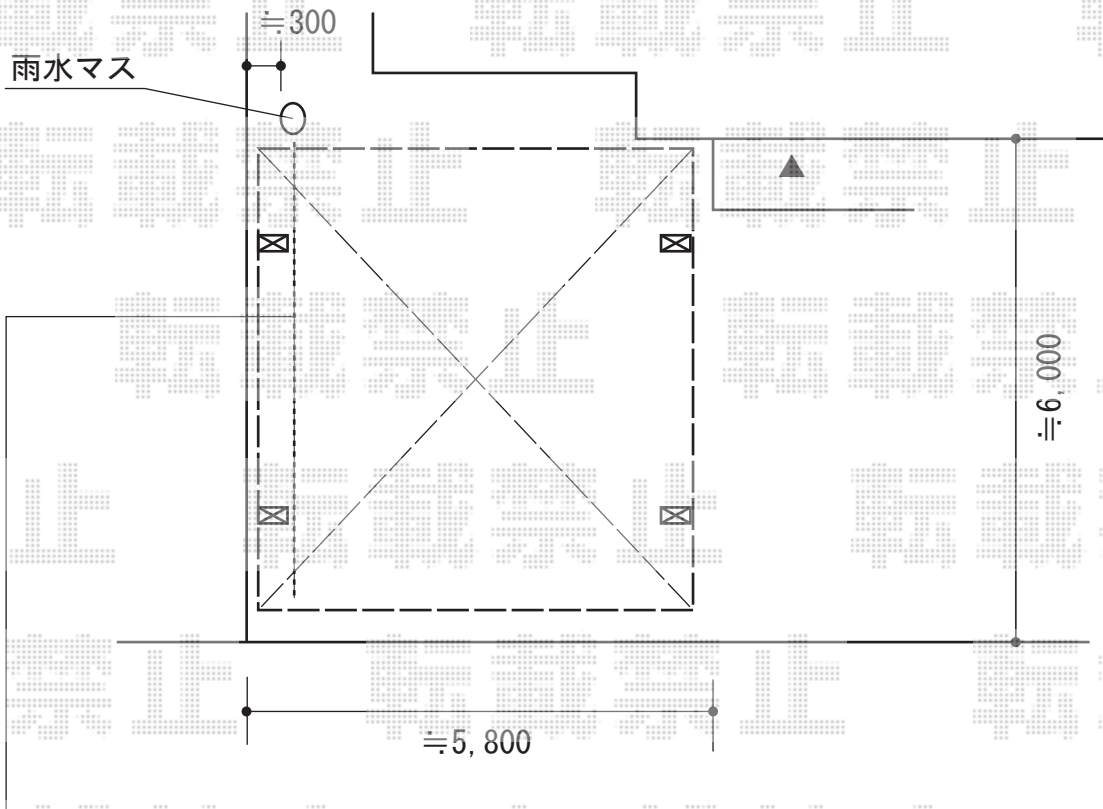

レイナツインポート 積雪～20cm対応

排水用塩化ビニル管 (VU 管) を避けて
カーポートを設置致します

ハツリ 4ヶ所あり
残土処分あり

YKK AP レйнаツインポート 積雪～20cm対応

幅=5,392mm

奥行=5,400mm

色：プラチナステン

屋根材：熱線遮断ポリカーボネート（アースブルーマット調）

柱仕様：ハイルーフ柱仕様（有効高 約2,355mm）

現場状況や作図制限により概略図の内容と多少の違いが生じることがございます。
施工時は、現場優先とさせて頂きたく思いますので、お立会い頂き、
最終のご指示のほど、何卒、宜しくお願い致します。

EX-SHOP
HTTP://WWW.EX-SHOP.NET

担当：本田

全ての著作権は、エクスショップに帰属します。当社とのお取引目的外の使用・複製・転載禁止となっております。