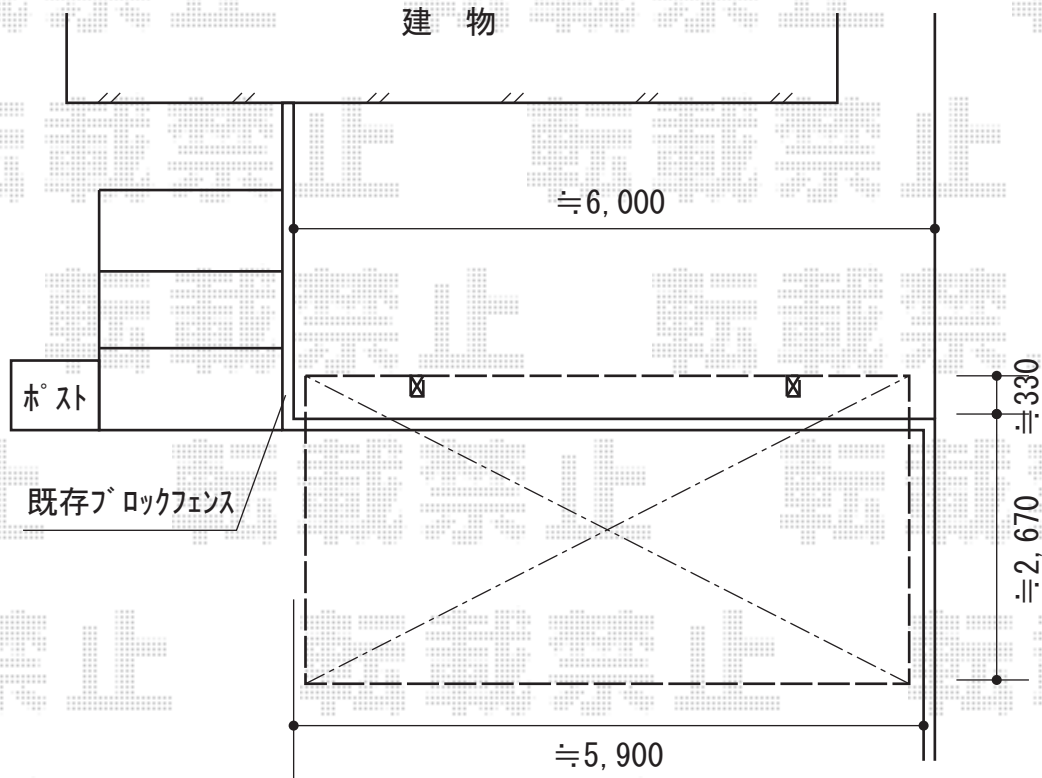

レイナポートZ 積雪～20cm対応

施工に際して、最終的な設置位置のご確認を頂きますよう、お願い致します。

YKK AP レイナポートZ 積雪～20cm対応

幅=3,000mm

奥行=5,768mm

色：ホワイト

屋根材：熱線遮断ポリカーボネート（アースブルーマット調）

柱仕様：ハイルーフ柱仕様（有効高 約2,355mm）