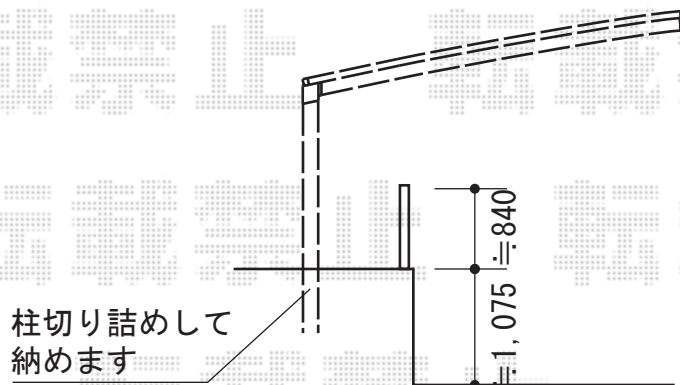

レイナポートZ 積雪～20cm対応

施工に際して、最終的な設置位置のご確認を頂きますよう、お願い致します。

YKK AP レイナポートZ 積雪～20cm対応

幅=3,000mm

奥行=5,768mm

色：ホワイト

屋根材：熱線遮断ポリカーボネート（アースブルーマット調）

柱仕様：ハイルーフ柱仕様（有効高 約2,355mm）