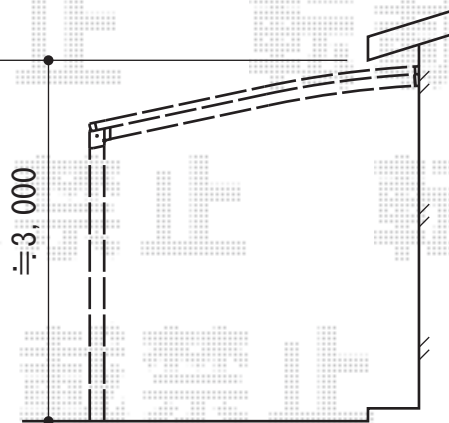

ルーフポートシグマIII 積雪～30cm対応

トステム ルーフポートシグマIII 積雪～30cm対応

幅=3,899mm

奥行=5,686mm

色：オータムブラウン

屋根材：熱線吸収アクアポリカーボネート（ライトブルー）

柱仕様：標準柱仕様（有効高 約2,238mm）

メーカー希望小売価格：¥412,900.-

トステム ルーフポートシグマIII サイドパネル

奥行サイズ：57タイプ用

高さ=H500×1段

色：オータムブラウン

パネル材：熱線吸収アクアポリカーボネート（ライトブルー）

メーカー希望小売価格：¥81,200.-

現場状況や作図制限により概略図の内容と多少の違いが生じることがございます。
 施工時は、現場優先とさせて頂きたく思いますので、お立会い頂き、
 最終のご指示のほど、何卒、宜しくお願い致します。