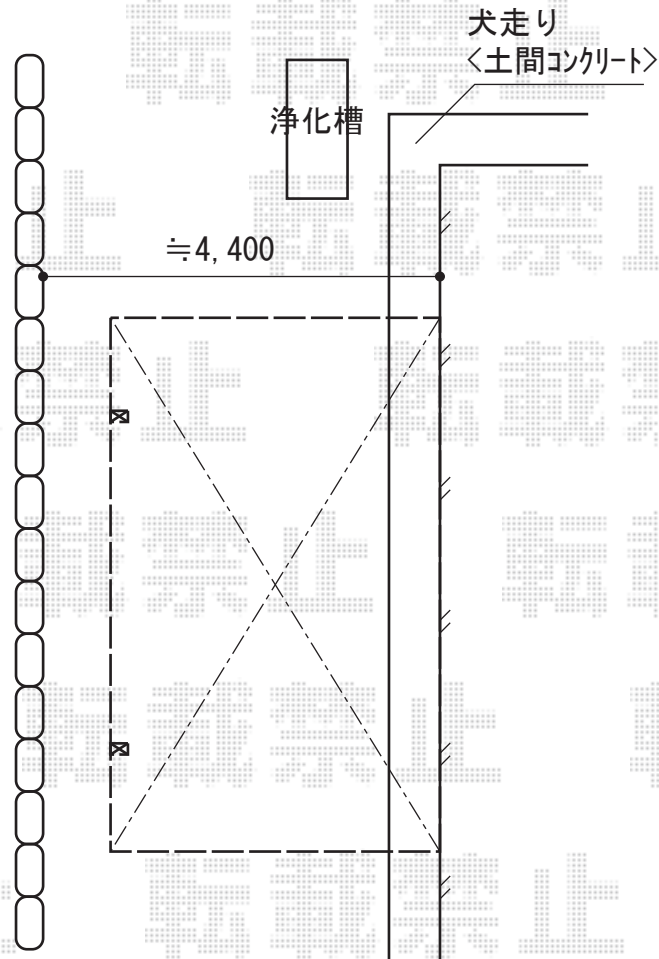

ルーフポートシグマIII 積雪～30cm対応

トステム ルーフポートシグマIII 積雪～30cm対応

幅=3,899mm

奥行=5,686mm

色：オータムブラウン

屋根材：熱線吸収アクアポリカーボネート（ライトブルー）

柱仕様：標準柱仕様（有効高 約2,238mm）

メーカー希望小売価格：¥412,900.-

トステム ルーフポートシグマIII サイドパネル

奥行サイズ：57タイプ用

高さ=H500×1段

色：オータムブラウン

パネル材：熱線吸収アクアポリカーボネート（ライトブルー）

メーカー希望小売価格：¥81,200.-

現場状況や作図制限により概略図の内容と多少の違いが生じることがございます。
 施工時は、現場優先とさせて頂きたく思いますので、お立会い頂き、
 最終のご指示のほど、何卒、宜しくお願い致します。