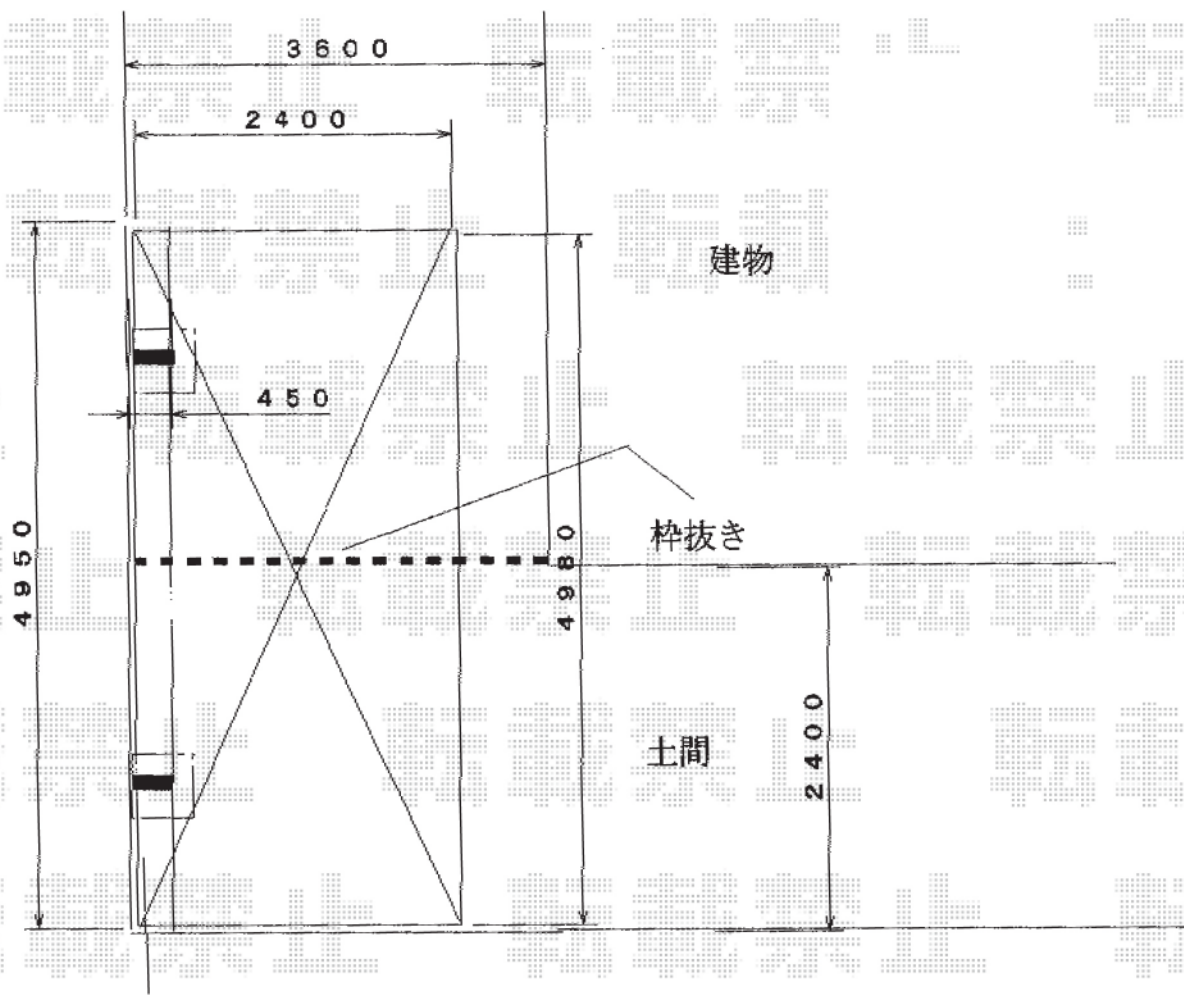

プレシオスポート 積雪～20cm対応

勾配 5 c m

Value Select プレシオスポート 積雪～20cm対応  
 幅=2,400mm  
 奥行=5,052mm  
 色：ノーブルステン  
 屋根材：熱線遮断ポリカーボネート（スカイブルーマット調）  
 柱仕様：ハイルーフ柱仕様（有効高 約2,250mm）

現場状況や作図制限により概略図の内容と多少の違いが生じることがございます。  
 施工時は、現場優先とさせて頂きたく思いますので、お立会い頂き、  
 最終のご指示のほど、何卒、宜しくお願い致します。