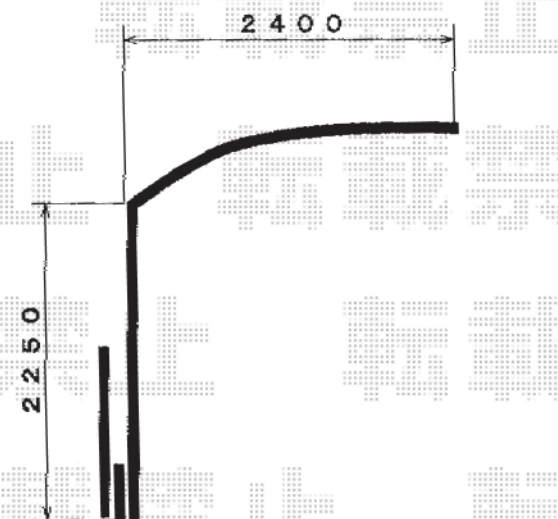

プレシオスポート 積雪～20cm対応

勾配 5 c m

Value Select プレシオスポート 積雪～20cm対応  
 幅=2,400mm  
 奥行=5,052mm  
 色：ノーブルステン  
 屋根材：熱線遮断ポリカーボネート（スカイブルーマット調）  
 柱仕様：ハイルーフ柱仕様（有効高 約2,250mm）

現場状況や作図制限により概略図の内容と多少の違いが生じることがございます。  
 施工時は、現場優先とさせて頂きたく思いますので、お立会い頂き、  
 最終のご指示のほど、何卒、宜しくお願い致します。