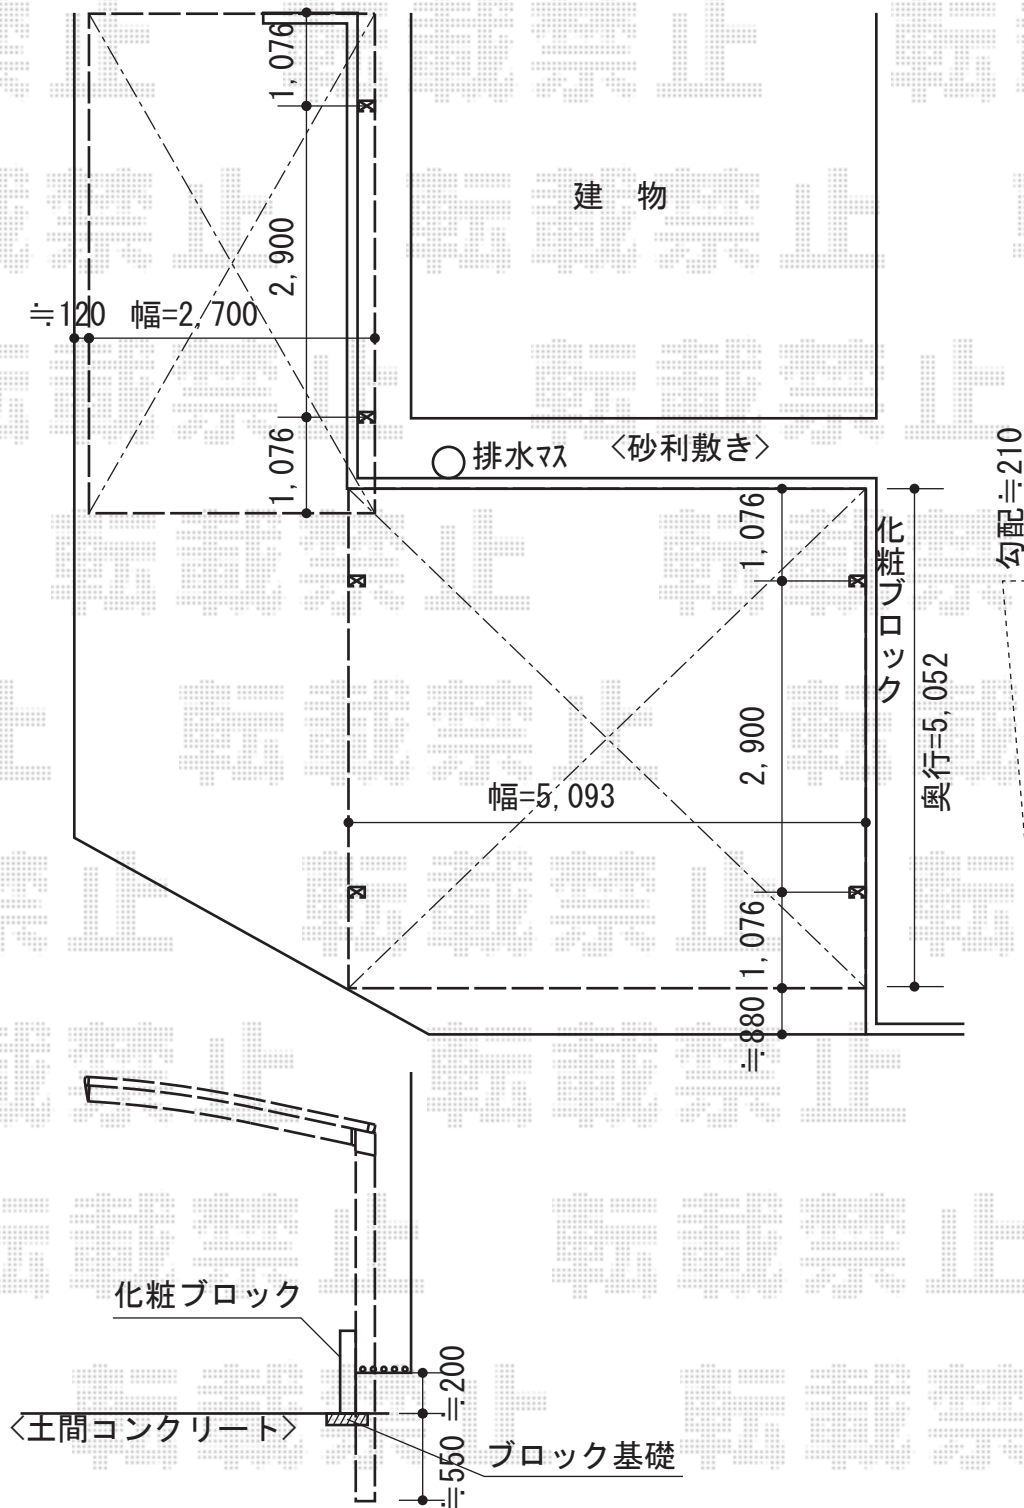

# レイナツインポート 積雪~20cm対応

YKK AP レйнаツインポート 積雪~20cm対応  
幅=5,097mm  
奥行=5,052mm  
色：プラチナステン  
屋根材：ポリカーボネート（トーマイマット）  
柱仕様：ハイルーフ柱仕様（有効高 約2,355mm）

現場状況や作図制限により概略図の内容と多少の違いが生じることがございます。  
施工時は、現場優先とさせて頂きたく思いますので、お立会い頂き、  
最終のご指示のほど、何卒、宜しくお願い致します。