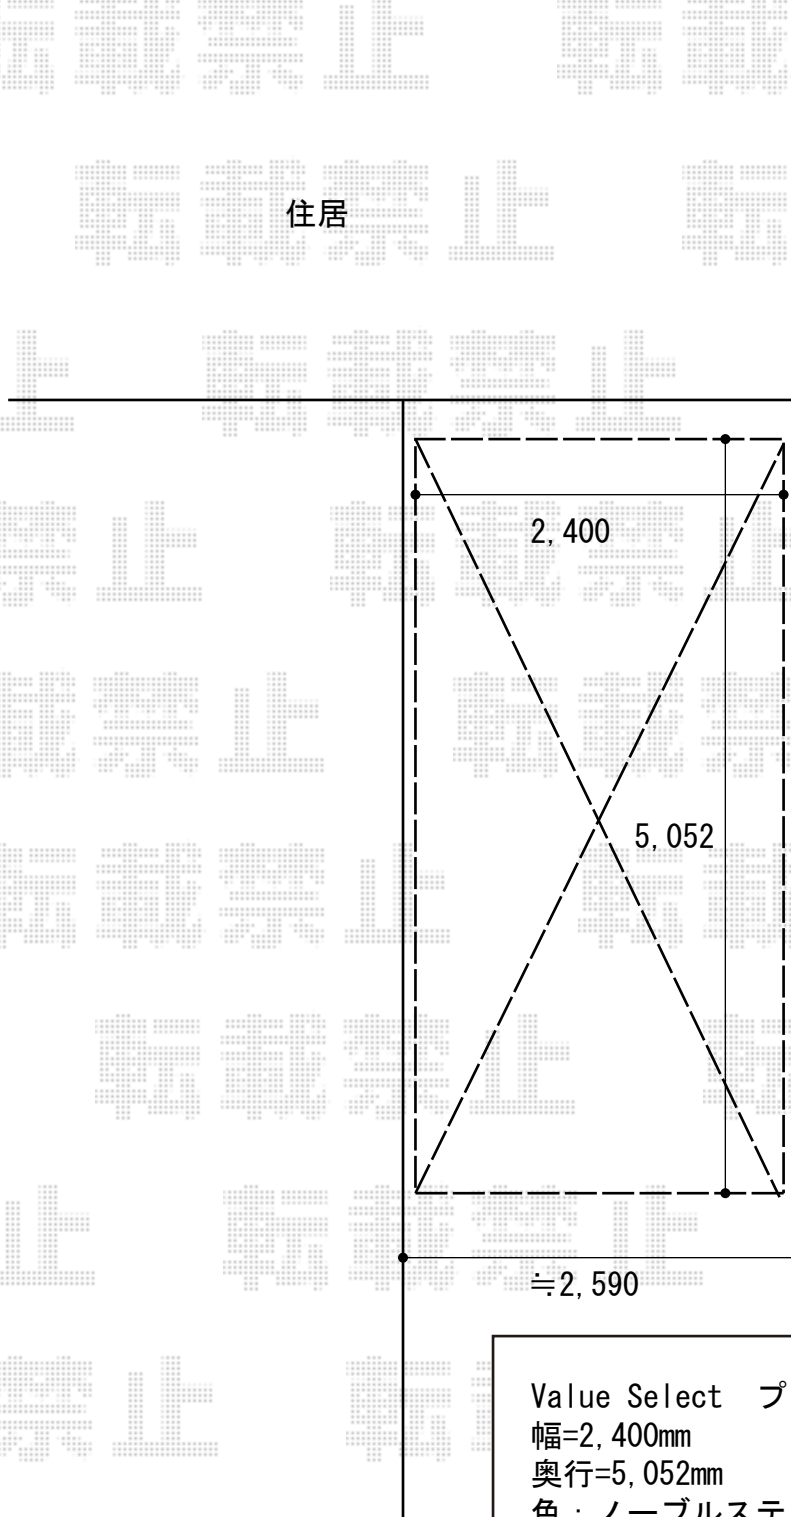

住居

Value Select プレシオSPORT 積雪～20cm対応
幅=2,400mm
奥行=5,052mm
色：ノーブルステン
屋根材：ポリカーボネート（ガラスマット）
柱仕様：ハイルーフ柱仕様（有効高 約2,250mm）

現場状況や作図制限により概略図の内容と多少の違いが生じることがございます。
施工時は、現場優先とさせて頂きたく思いますので、お立会い頂き、
最終のご指示のほど、何卒、宜しくお願い致します。