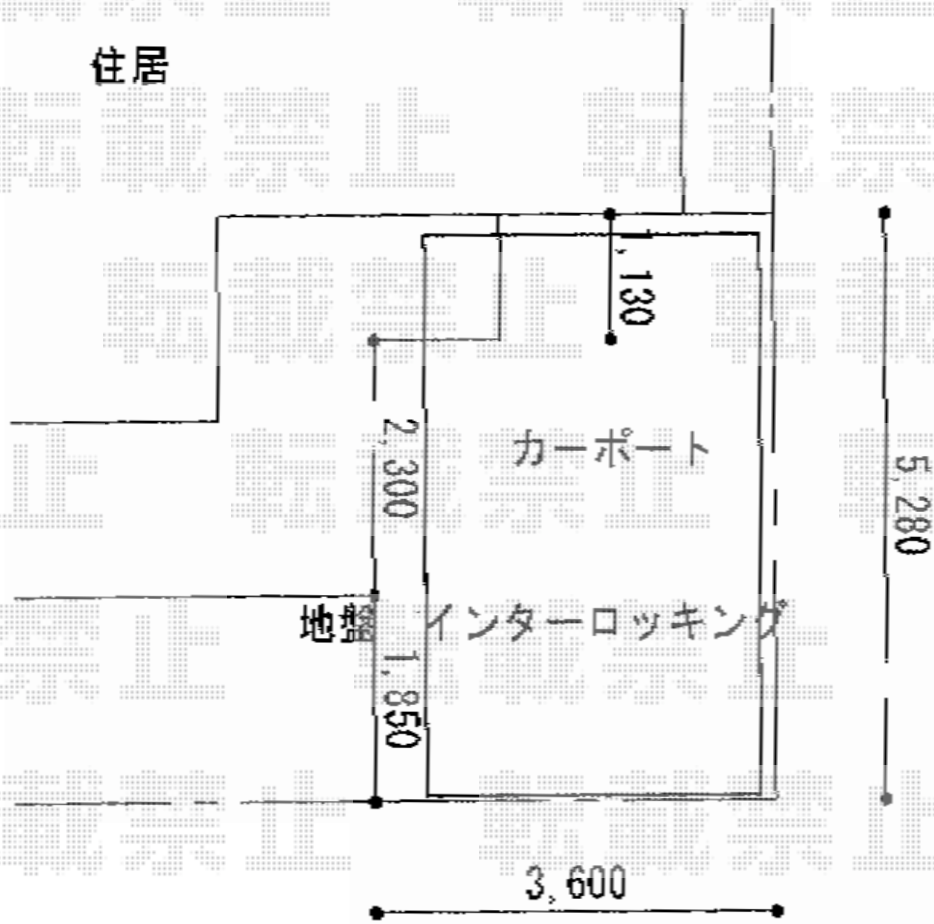

カーブポートシグマIII 積雪～30cm対応

トステム カーブポートシグマIII 積雪～30cm対応

幅=3,000mm

奥行=4,980mm

色：シャイングレー

屋根材：熱線吸収ポリカーボネート（ライトブルーマット調）

柱仕様：ロング柱23仕様（有効高 約2,300mm）

メーカー希望小売価格：¥306,500.-

トステム カーブポートシグマIII 着脱式サポート 2本入り

柱仕様：ロング柱23仕様

色：シャイングレー

数量：1セット

メーカー希望小売価格：¥32,000.-

現場状況や作図制限により概略図の内容と多少の違いが生じることがございます。
施工時は、現場優先とさせて頂きたく思いますので、お立会い頂き、
最終のご指示のほど、何卒、宜しくお願い致します。

EX-SHOP
HTTP://WWW.EX-SHOP.NET