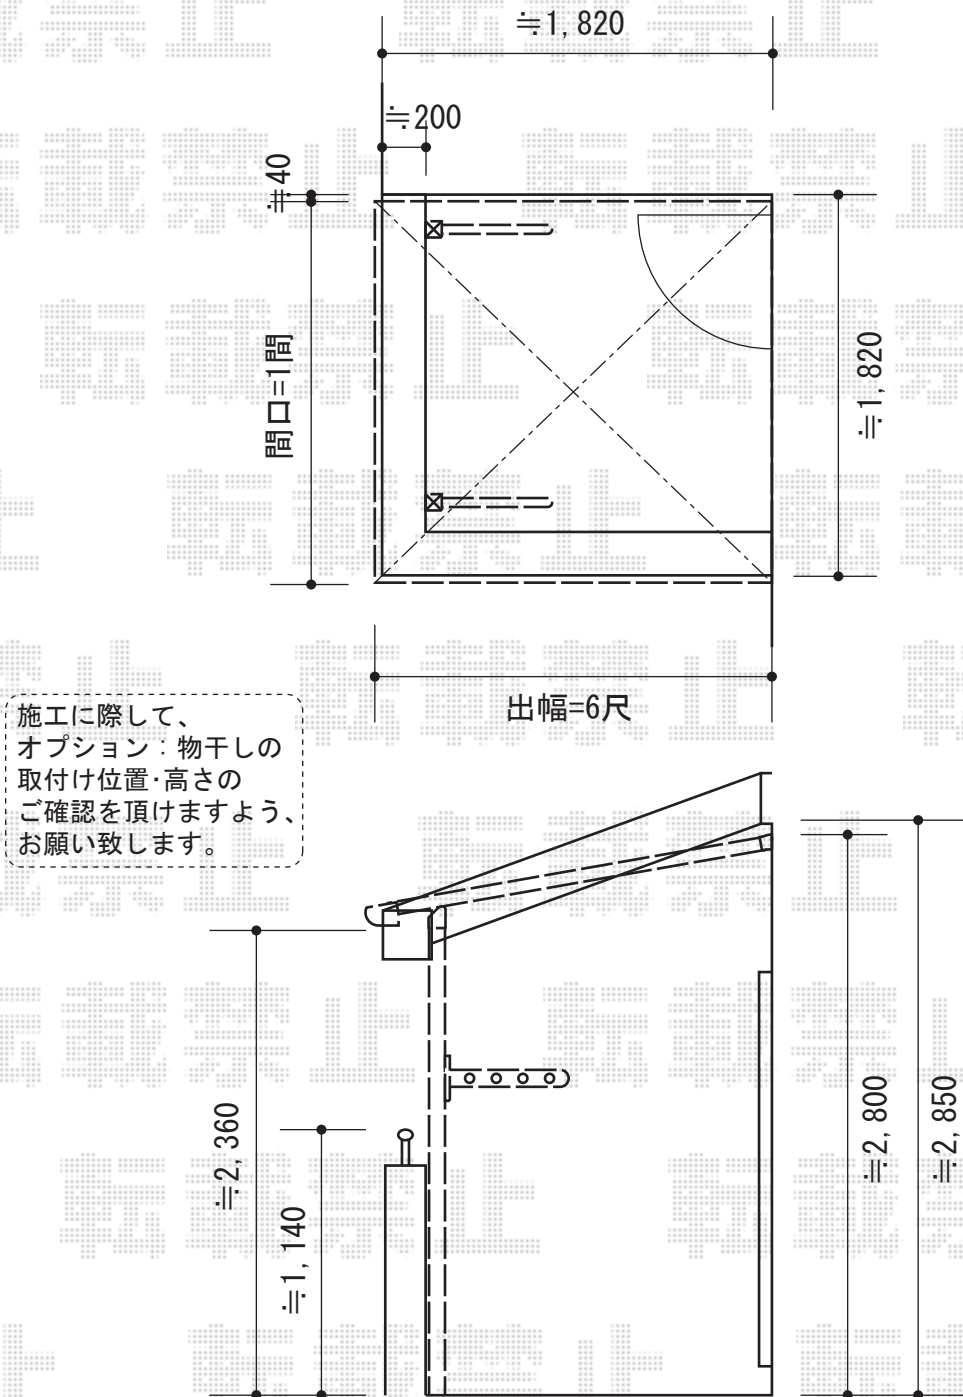

ライザーテラスII F型 屋根タイプ 単体 積雪～20cm対応

トステム ライザーテラスII F型 屋根タイプ 単体 積雪～20cm対応
 間口=間口1.0間 (柱芯々1,620mm 屋根幅1,840mm)
 出幅=6尺 (1,785mm)
 色：ホワイト
 屋根材：ポリカーボネート (ブルースモーク)
 柱仕様：柱奥行移動タイプ (柱2本)
 施工方法：上止め仕様
 柱固定部品仕様：中間用×2
 メーカー希望小売価格：¥104,200.-

トステム 壁付け物干し 標準 2本入
 色：ホワイト
 追加部材：柱取付部品2個入 (¥7,400)

現場状況や作図制限により概略図の内容と多少の違いが生じることがございます。
 施工時は、現場優先とさせて頂きたく思いますので、お会い頂き、
 最終のご指示のほど、何卒、宜しくお願い致します。

EX-SHOP
[HTTP://WWW.EX-SHOP.NET](http://www.ex-shop.net)