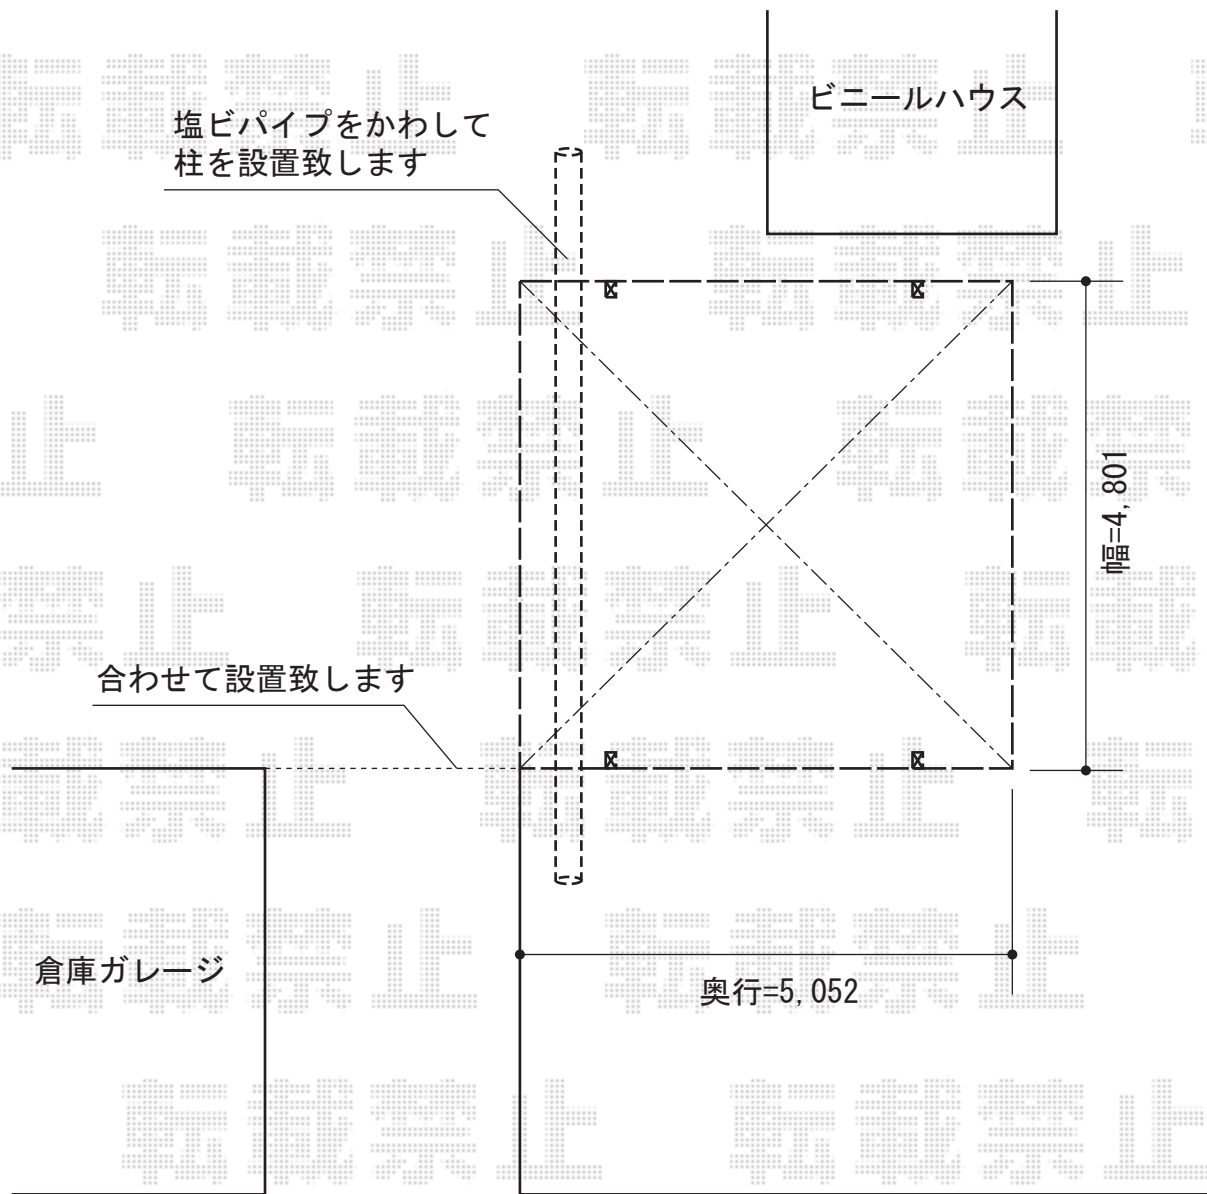

レイナツインポート 積雪～20cm対応

YKK AP レйнаツインポート 積雪～20cm対応

幅=4,801mm

奥行=5,052mm

色：プラチナステン

屋根材：熱線遮断ポリカーボネート（アースブルーマット調）

柱仕様：ハイルーフ柱仕様（有効高 約2,355mm）

現場状況や作図制限により概略図の内容と多少の違いが生じることがございます。
施工時は、現場優先とさせて頂きたく思いますので、お立会い頂き、
最終のご指示のほど、何卒、宜しくお願い致します。