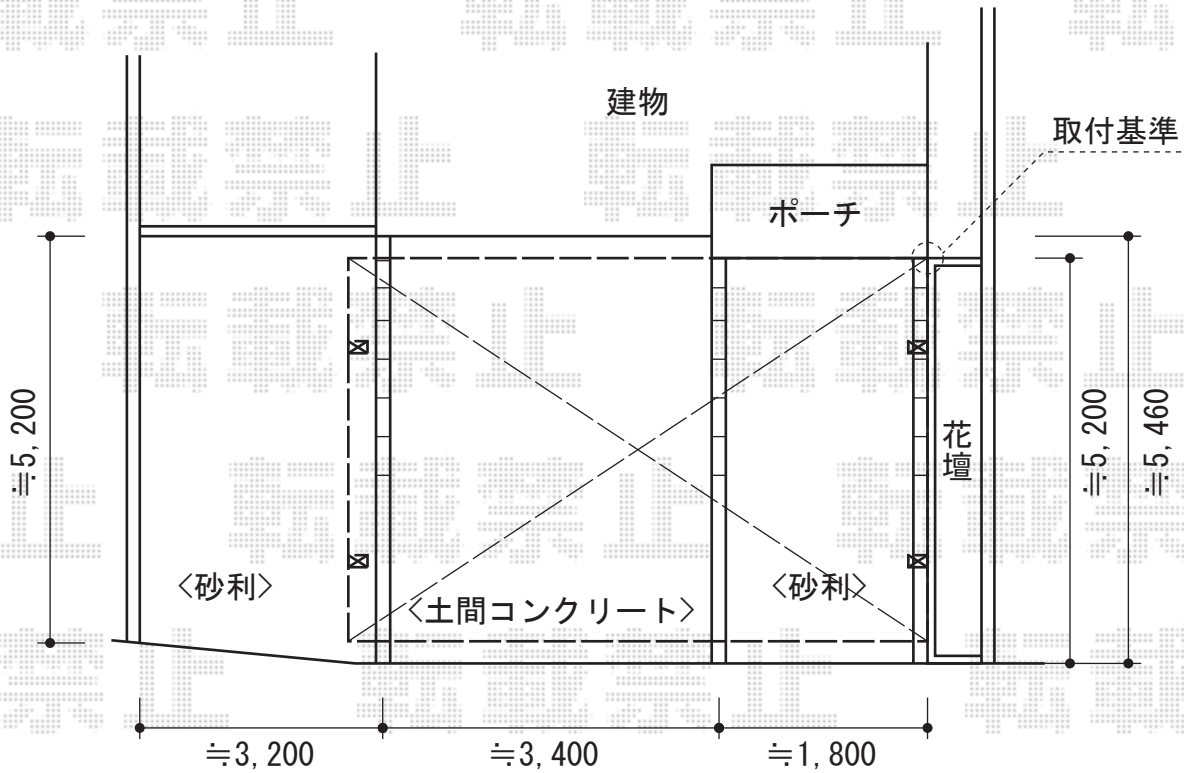

レイナツインポート 積雪～20cm対応

YKK AP レイナツインポート 積雪～20cm対応

幅=5,392mm

奥行=5,052mm

色：プラチナステン

屋根材：熱線遮断ポリカーボネート（アースブルーマット調）

柱仕様：標準柱仕様（有効高 約2,000mm）

メーカー希望小売価格： ¥476,500.-