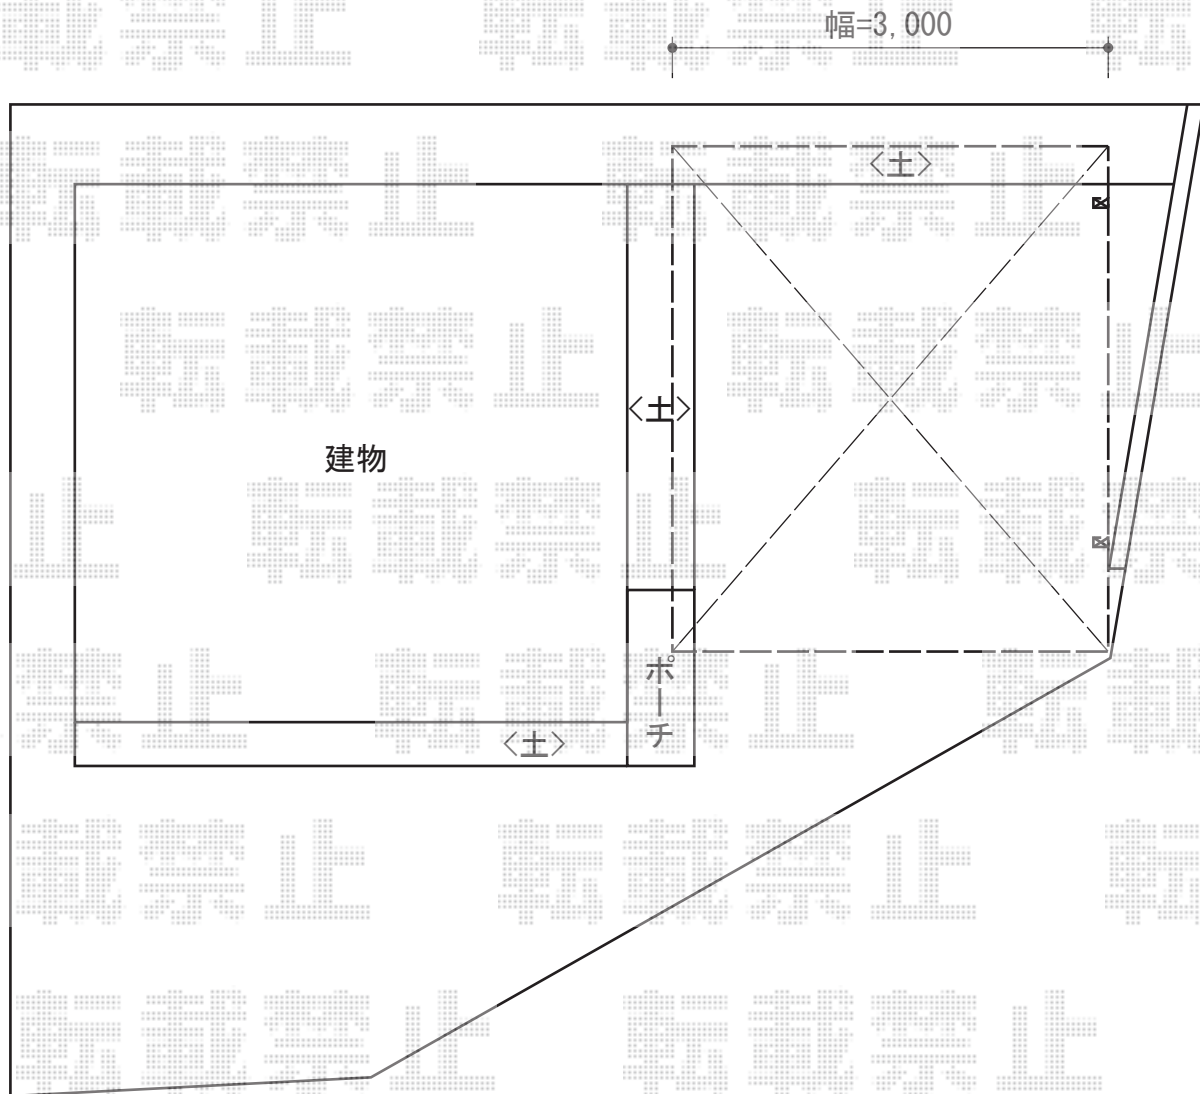

【外観右側】レイナポート 積雪～20cm対応

YKK AP 【外観右側】レイナポート 積雪～20cm対応

幅=3,000mm

奥行=5,400mm

色：プラチナステン

屋根材：熱線遮断ポリカーボネート（アースブルーマット調）

柱仕様：ハイルーフ柱仕様（有効高 約2,355mm）

現場状況や作図制限により概略図の内容と多少の違いが生じることがございます。
施工時は、現場優先とさせて頂きたく思いますので、お立会い頂き、
最終のご指示のほど、何卒、宜しくお願い致します。