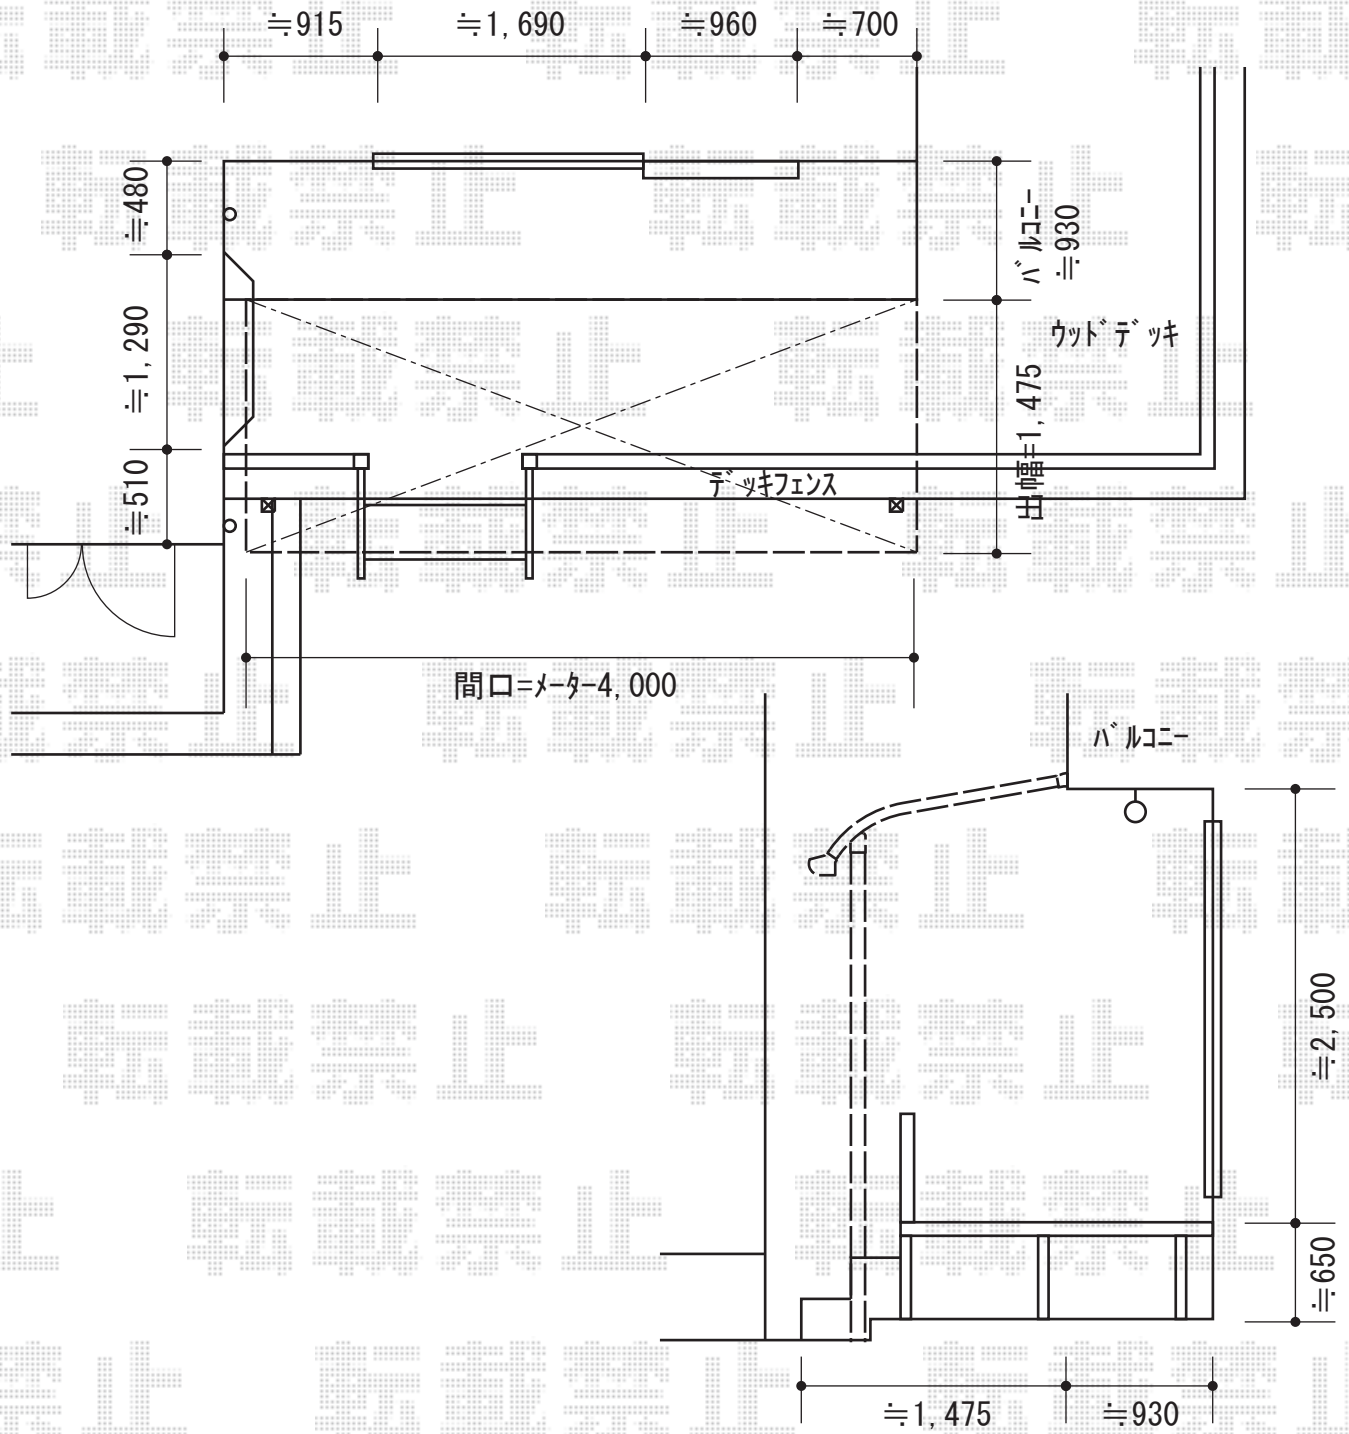

ライザーテラスII R型 テラスタイプ 単体 積雪～20cm対応

現場状況や作図制限により概略図の内容と多少の違いが生じることがございます。
 施工時は、現場優先とさせて頂きたく思いますので、お立会い頂き、
 最終のご指示のほど、何卒、宜しくお願い致します。

EX-SHOP
 HTTP://WWW.EX-SHOP.NET

担当：本田

全ての著作権は、エクスショップに帰属します。当社との取引目的外の使用・複製・転載禁止となっております。