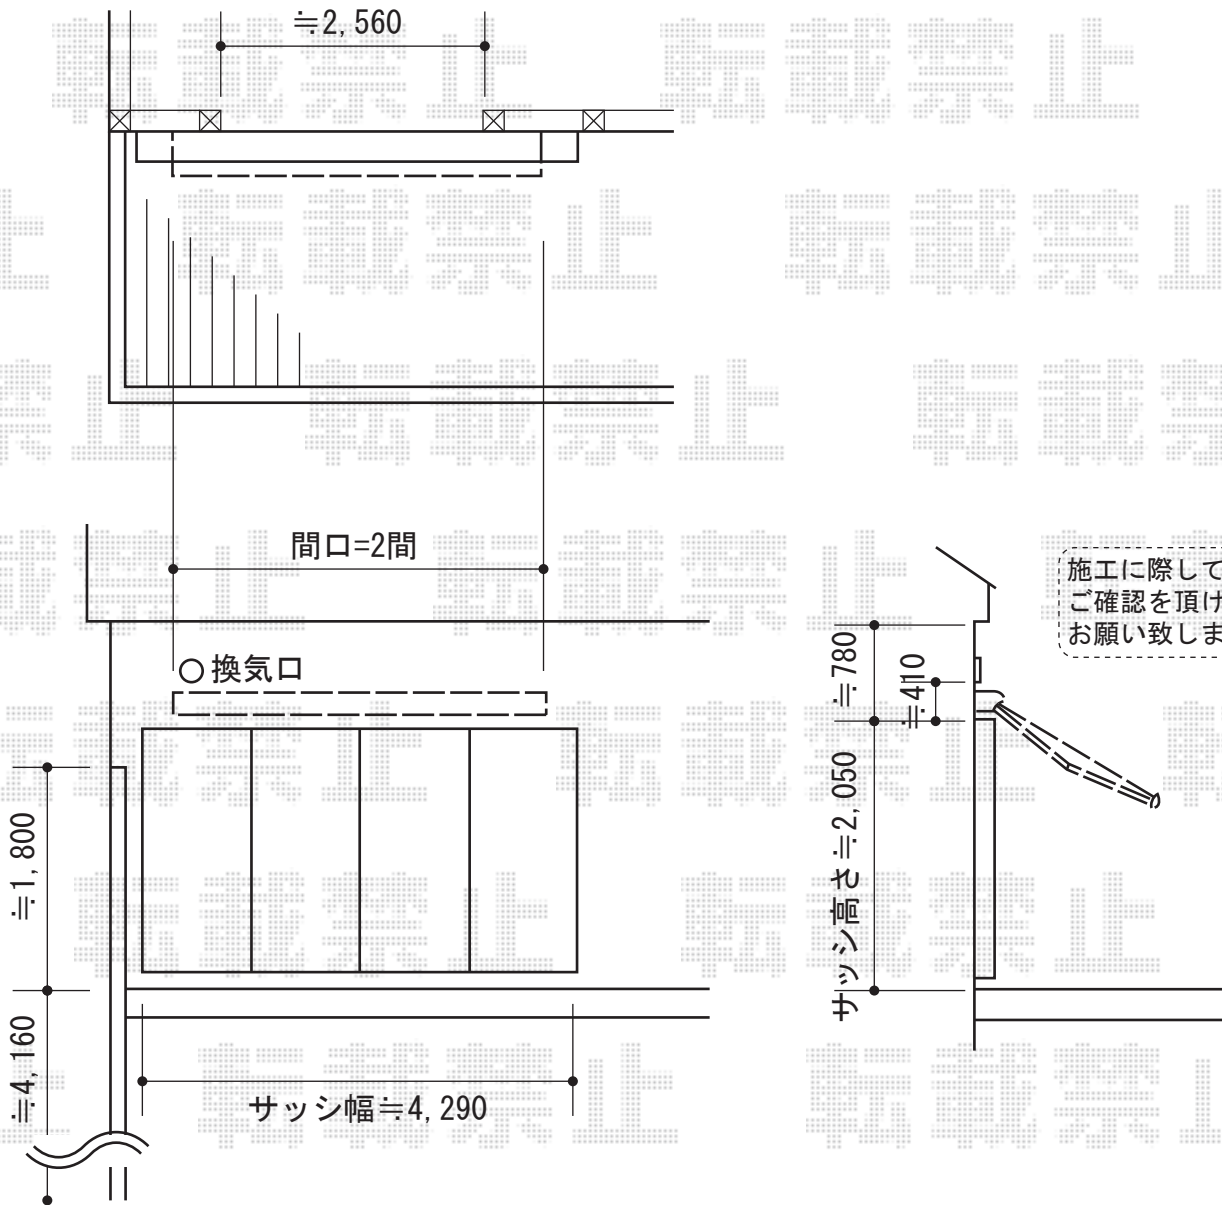

# サンプレロ タイプ01 手動式

YKK AP サンプレロ タイプ01 手動式  
間口=関東間2.0間 (3,640mm)  
出幅=2,023mm  
本体色：ホワイト  
キャンパス色：ポリエステル (021)  
オプション：ベースプレート

現場状況や作図制限により概略図の内容と多少の違いが生じることがございます。  
施工時は、現場優先とさせて頂きたく思いますので、お立会い頂き、  
最終のご指示のほど、何卒、宜しくお願い致します。