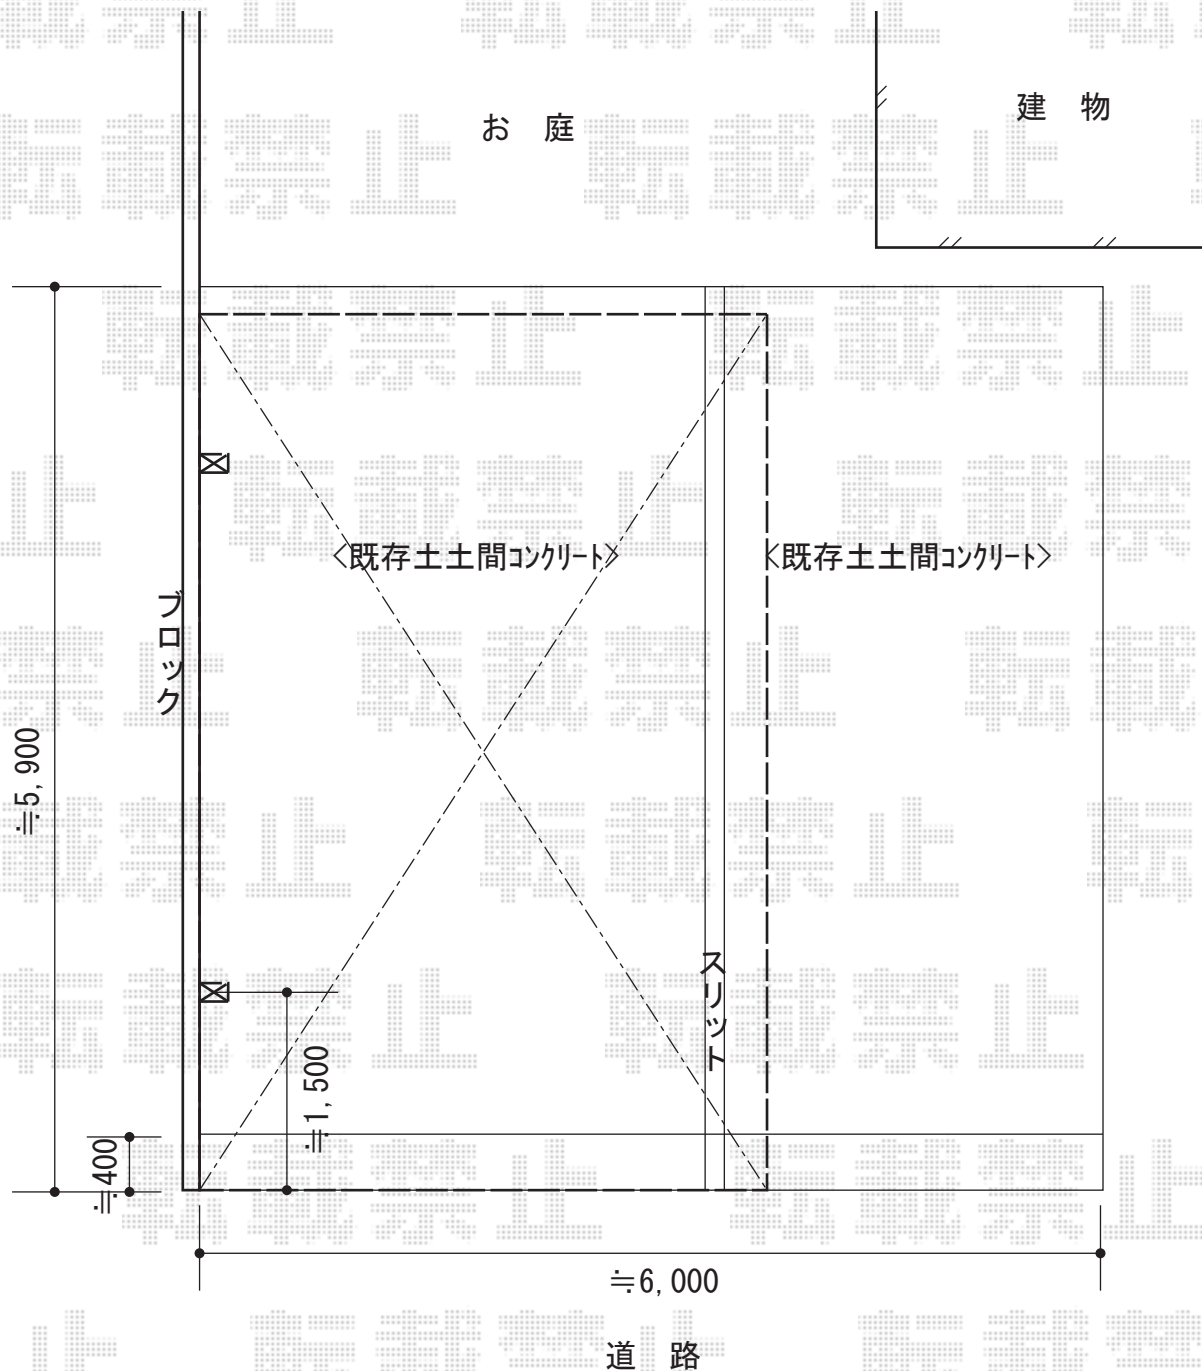

レイナポート 積雪～20cm対応

YKK AP レイナポート 積雪～20cm対応
幅=3,000mm
奥行=5,400mm
色：ホワイト
屋根材：熱線遮断ポリカーボネート（アースブルーマット調）
柱仕様：ハイルフ柱仕様（有効高 約2,355mm）

現場状況や作図制限により概略図の内容と多少の違いが生じることがございます。
施工時は、現場優先とさせて頂きたく思いますので、お立会い頂き、
最終のご指示のほど、何卒、宜しくお願い致します。