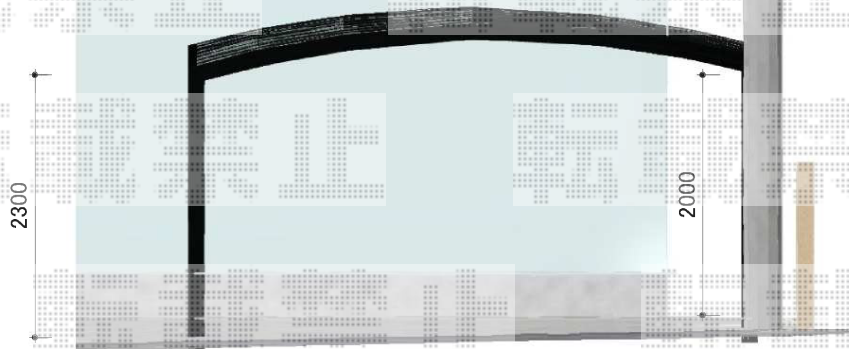

## レイナツインポート 積雪～20cm対応

YKK AP レイナツインポート 5151  
一部ロング柱/熱線ポリカ

電柱部切りかき加工

### YKK AP レイナツインポート 積雪～20cm対応

幅=5,097mm

奥行=5,052mm

色：カームブラック

屋根材：熱線遮断ポリカーボネート（アースブルーマット調）

柱仕様：標準柱仕様（有効高 約2,000mm）×2

ハイルーフ柱仕様（有効高 約2,355mm）×2

現場状況や作図制限により概略図の内容と多少の違いが生じることがございます。  
施工時は、現場優先とさせて頂きたく思いますので、お立会い頂き、  
最終のご指示のほど、何卒、宜しくお願い致します。