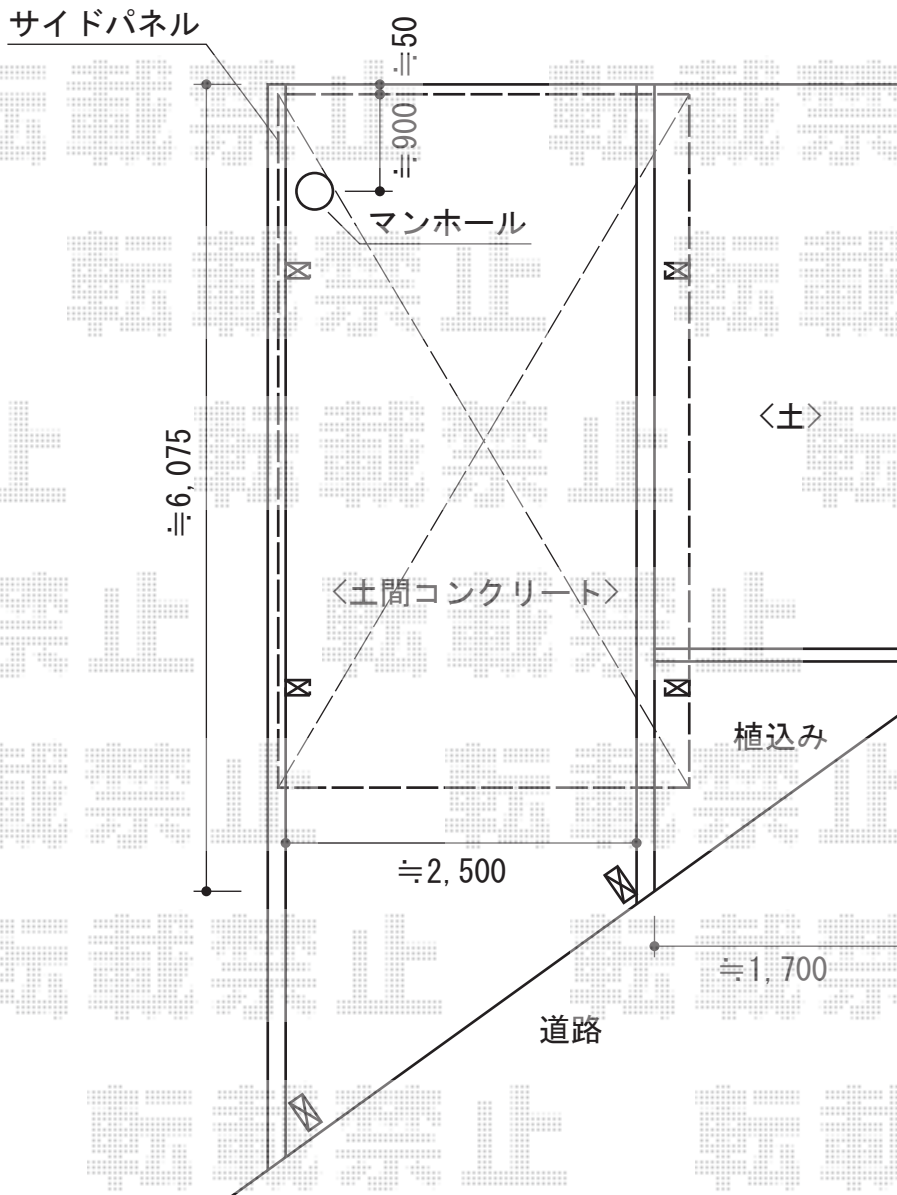

# レイナワンポート 積雪～20cm対応

## YKK AP レйнаワンポート 積雪～20cm対応

幅=2,738mm

奥行=5,768mm

色：プラチナステン

屋根材：熱線遮断ポリカーボネート（アースブルーマット調）

柱仕様：標準柱仕様（有効高 約2,000mm）

## YKK AP サイドパネル 2段仕様

奥行サイズ：長さ57用

高さ=1,873mm

色：プラチナステン

パネル材：ポリカーボネート（トーマイマット）

柱仕様：標準柱仕様/間柱1本

現場状況や作図制限により概略図の内容と多少の違いが生じることがございます。  
施工時は、現場優先とさせて頂きたく思いますので、お立会い頂き、  
最終のご指示のほど、何卒、宜しくお願い致します。

EX-SHOP  
HTTP://WWW.EX-SHOP.NET