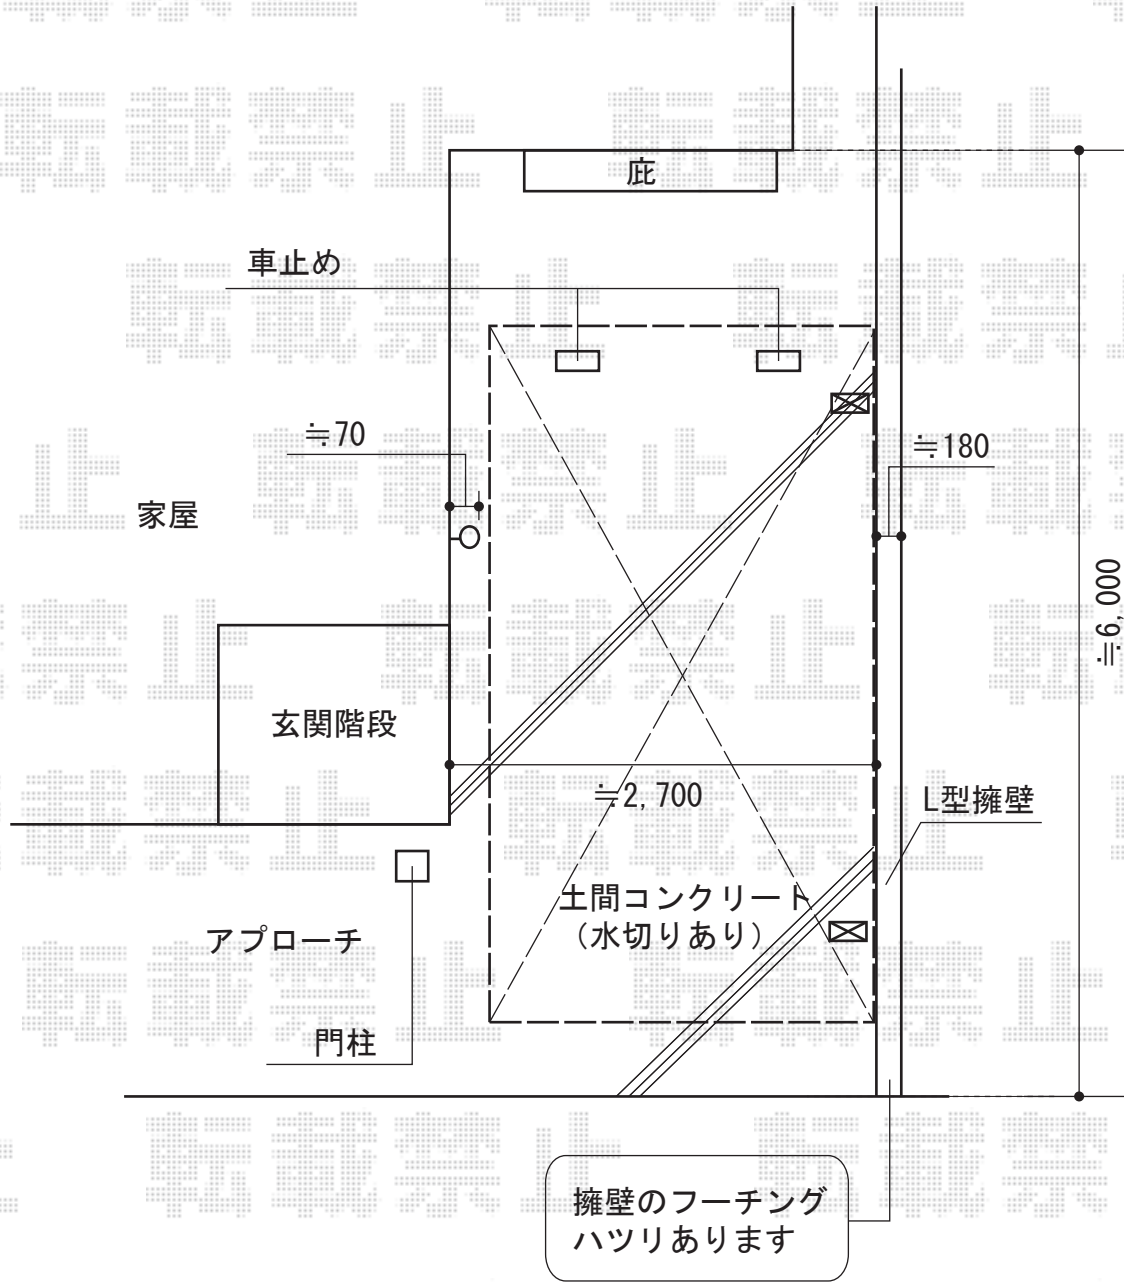

プレシオSPORT 積雪～20cm対応

Value Select プレシオSPORT 積雪～20cm対応
幅=2,400mm
奥行=5,052mm
色：ノーブルステン
屋根材：熱線遮断ポリカーボネート（スカイブルーマット調）
柱仕様：ハイルーフ柱仕様（有効高 約2,250mm）

現場状況や作図制限により概略図の内容と多少の違いが生じることがございます。
施工時は、現場優先とさせていただきますので、お立会い頂き、
最終のご指示のほど、何卒、宜しくお願い致します。