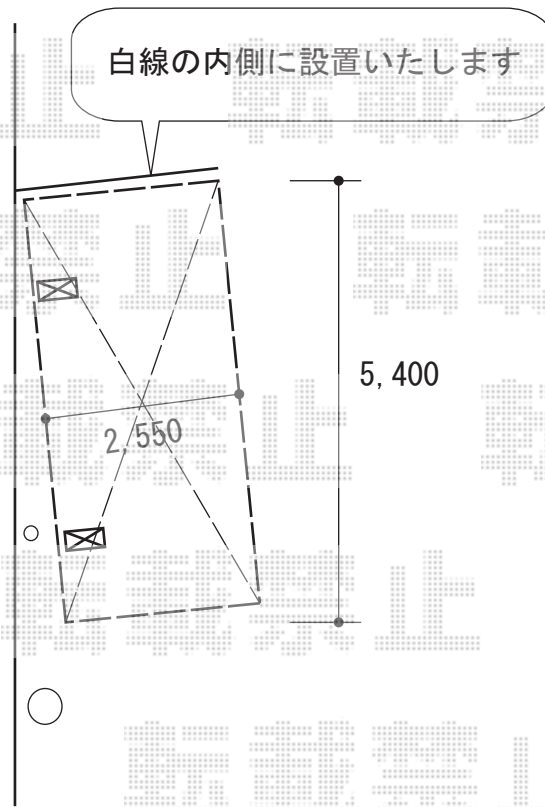

## レイナポート 積雪～20cm対応

YKK AP レイナポート 積雪～20cm対応  
幅=2,550mm  
奥行=5,400mm  
色：プラチナステン  
屋根材：ポリカーボネート（アースブルー）  
柱仕様：標準柱仕様（有効高 約2,000mm）

現場状況や作図制限により概略図の内容と多少の違いが生じることがございます。  
施工時は、現場優先とさせて頂きたく思いますので、お立会い頂き、  
最終のご指示のほど、何卒、宜しくお願い致します。