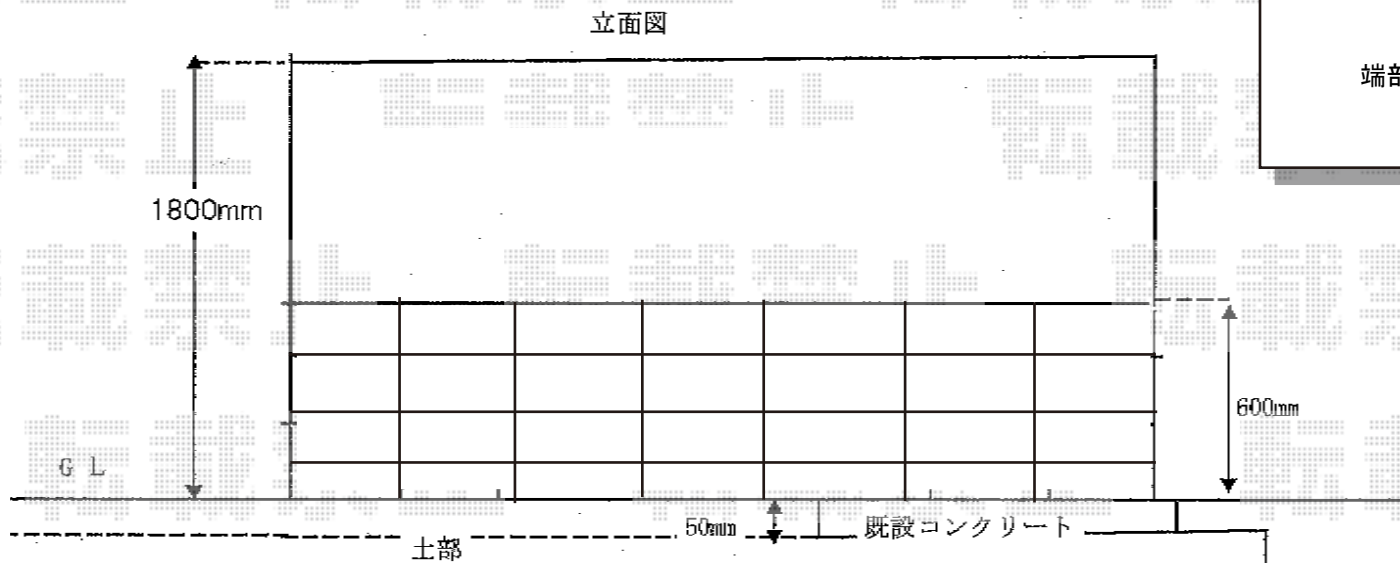

プリオフェンスR5型 フリーポールタイプ

TOEX プリオフェンスR5型 フリーポールタイプ
 本体1枚 (W×H) = (W1,979.5mm×H1,000mm) (¥29,000) × 6枚
 柱仕様 : T-12 (¥6,600) × 13本
 部品セット : (¥550) × 13セット
 端部カバー (左右1本) : T-12 (¥2,800) × 1本
 端部キャップ : (¥550) × 1セット
 色 : シャイングレー