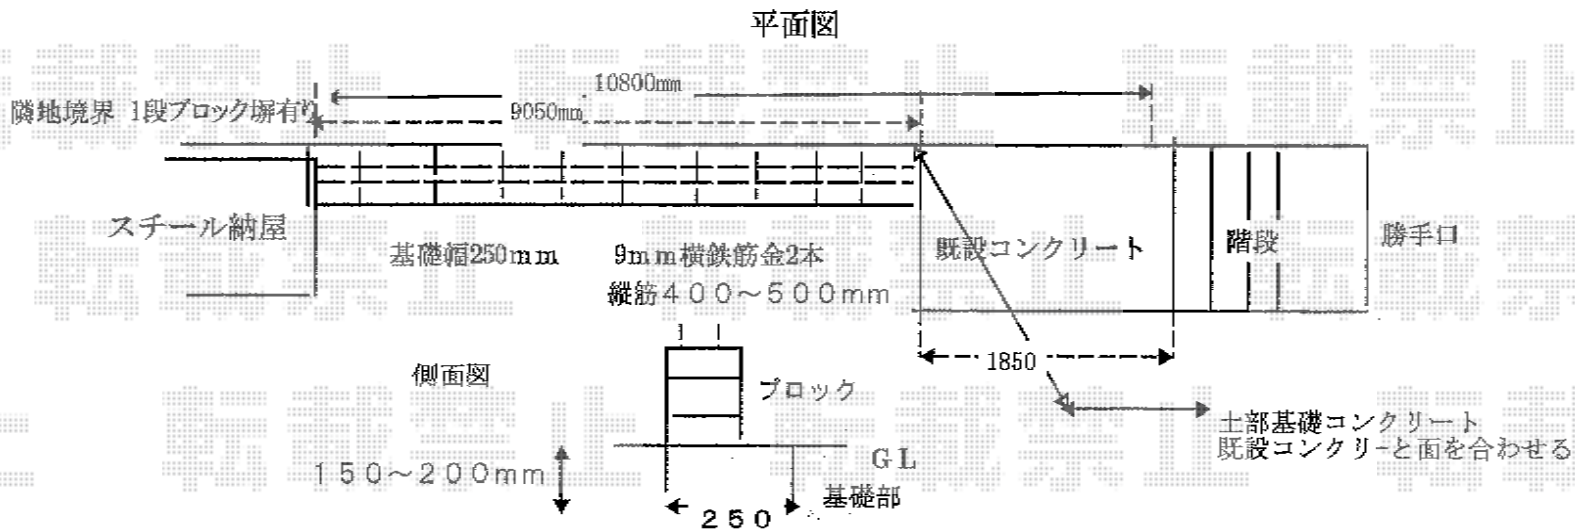

プリオフェンスR5型 フリーポールタイプ

TOEX プリオフェンスR5型 フリーポールタイプ
 本体1枚 (W×H) = (W1,979.5mm×H1,000mm) (¥29,000) × 6枚
 柱仕様 : T-12 (¥6,600) × 13本
 部品セット : (¥550) × 13セット
 端部カバー (左右1本) : T-12 (¥2,800) × 1本
 端部キャップ : (¥550) × 1セット
 色 : シャイングレー