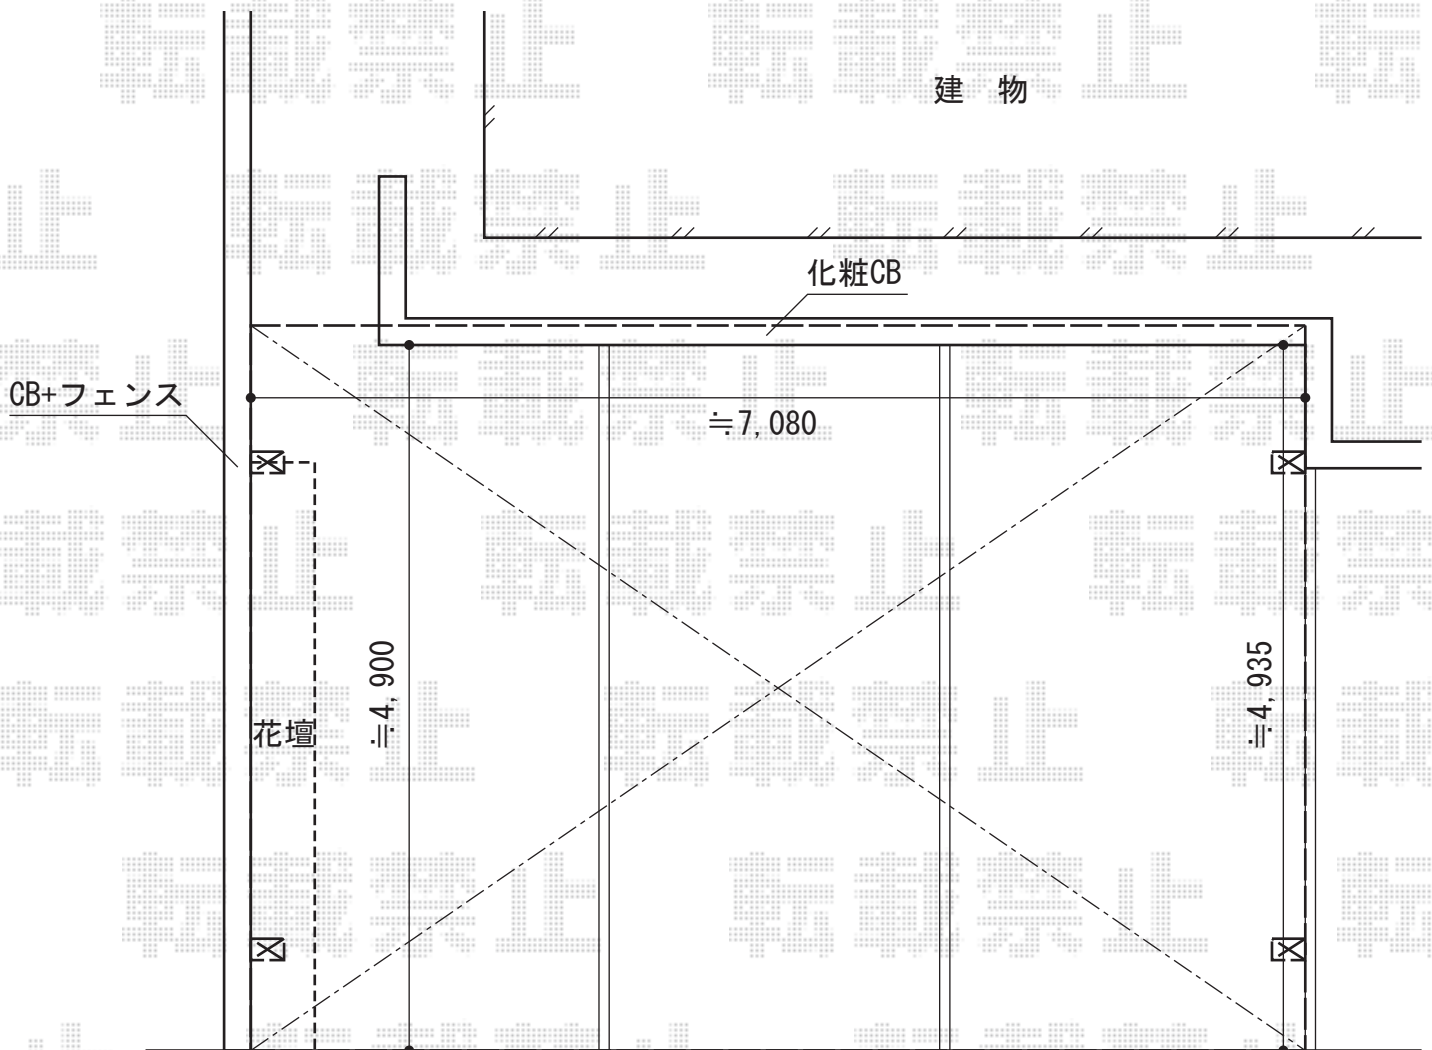

リベルポートシグマIII 3台用

トステム リベルポートシグマIII 3台用

幅=7,208mm

奥行=4,982mm

色：オータムブラウン

屋根材：熱線吸収アクアポリカーボネート（ライトブルー）

柱仕様：ロング柱23仕様（有効高 約2,300mm）

メーカー希望小売価格：¥1,069,200.-