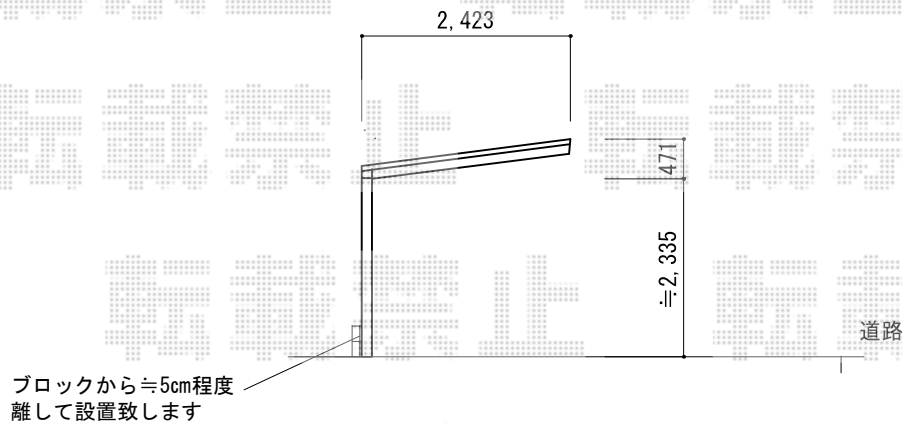

エフルージュ 延長 積雪～20cm対応

YKK AP エフルージュ 延長 積雪～20cm対応
 幅=2,423mm
 奥行=7,200mm
 色：プラチナステン
 屋根材：熱線遮断ポリカーボネート(トーマイマツト)
 柱仕様：ハイルーフ柱仕様(有効高 約2,355mm)

現場状況や作図制限により概略図の内容と多少の違いが生じることがございます。
 施工時は、現場優先とさせて頂きたく思いますので、お立会い頂き、
 最終のご指示のほど、何卒、宜しくお願い致します。