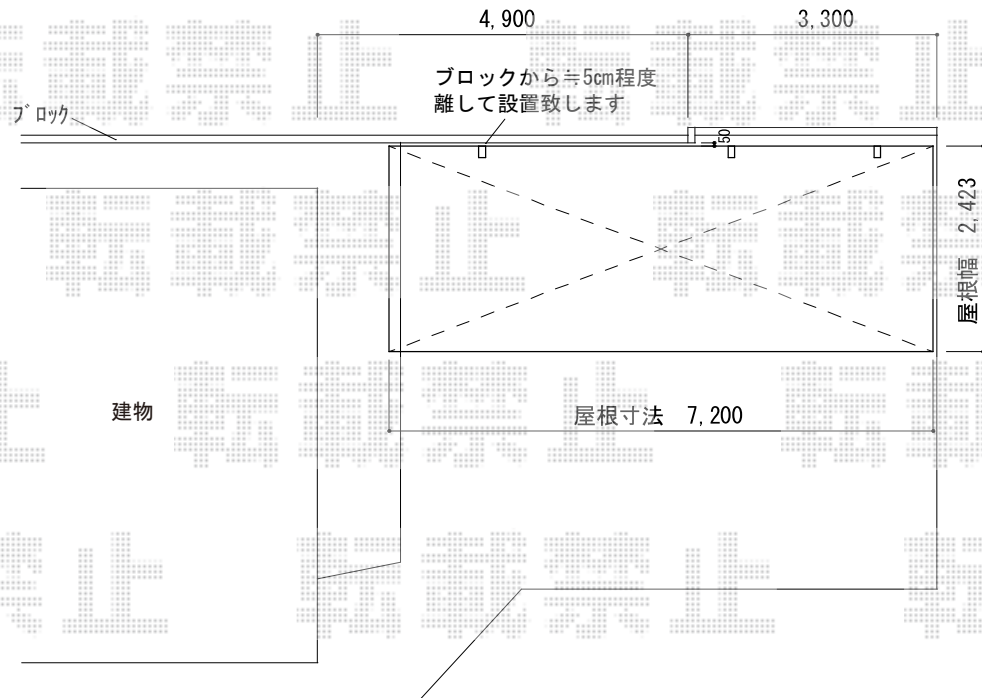

エフルージュ 延長 積雪～20cm対応

YKK AP エフルージュ 延長 積雪～20cm対応
 幅=2,423mm
 奥行=7,200mm
 色：プラチナステン
 屋根材：熱線遮断ポリカーボネート(トーマイマツト)
 柱仕様：ハイルーフ柱仕様(有効高 約2,355mm)

現場状況や作図制限により概略図の内容と多少の違いが生じることがございます。
 施工時は、現場優先とさせて頂きたく思いますので、お立会い頂き、
 最終のご指示のほど、何卒、宜しくお願い致します。