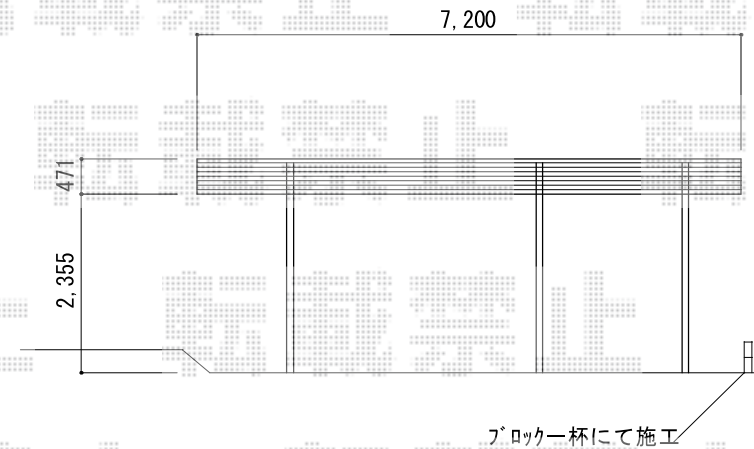

エフルージュ 延長 積雪～20cm対応

YKK AP エフルージュ 延長 積雪～20cm対応
 幅=2,423mm
 奥行=7,200mm
 色：プラチナステン
 屋根材：熱線遮断ポリカーボネート(トーマイマツト)
 柱仕様：ハイルーフ柱仕様(有効高 約2,355mm)

現場状況や作図制限により概略図の内容と多少の違いが生じることがございます。
 施工時は、現場優先とさせて頂きたく思いますので、お立会い頂き、
 最終のご指示のほど、何卒、宜しくお願い致します。