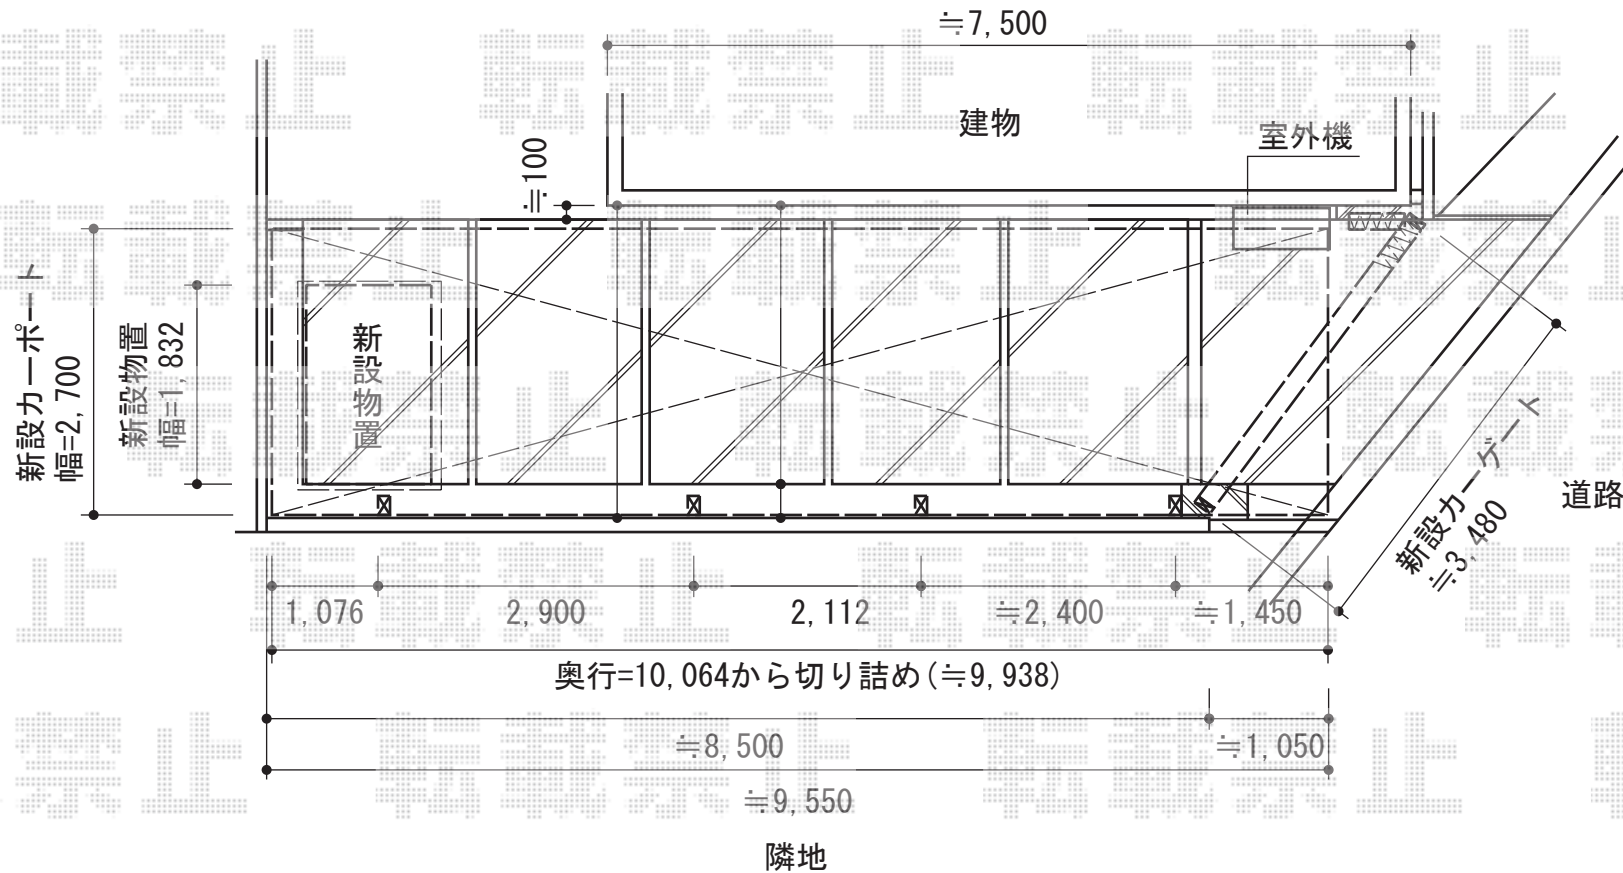

カーポート・カーゲート

YKK AP レイナポート 縦連棟 積雪~20cm対応
幅=2,700mm
奥行=10,064mm
色:プラチナステン
屋根材:熱線遮断ポリカーボネート(アースブルーマット調)
柱仕様:ハイルーフ柱仕様(有効高 約2,355mm)

Value Select トリップゲート PB型 ノンレール 片開き 35S
開口幅=3,471mm
全幅=3,571mm
たたみ幅=400mm
高さ=1,200mm
色:ステンカラー
キャスター数:2
落棒数:2

タクボ物置 ND-Z1812 Mr.ストックマンダンディ
一般型 結露減少型
間口=1,832mm
奥行=1,222mm
高さ=2,110mm
色:ジェイドグレー
屋根タイプ:結露減少型
耐荷重タイプ:一般型

現場状況や作図制限により概略図の内容と多少の違いが生じることがございます。
施工時は、現場優先とさせて頂きたく思いますので、お立会い頂き、
最終のご指示のほど、何卒、宜しくお願い致します。

全ての著作権は、エクスショップに帰属します。当社とのお取引目的外の使用・複製・転載禁止となっております。