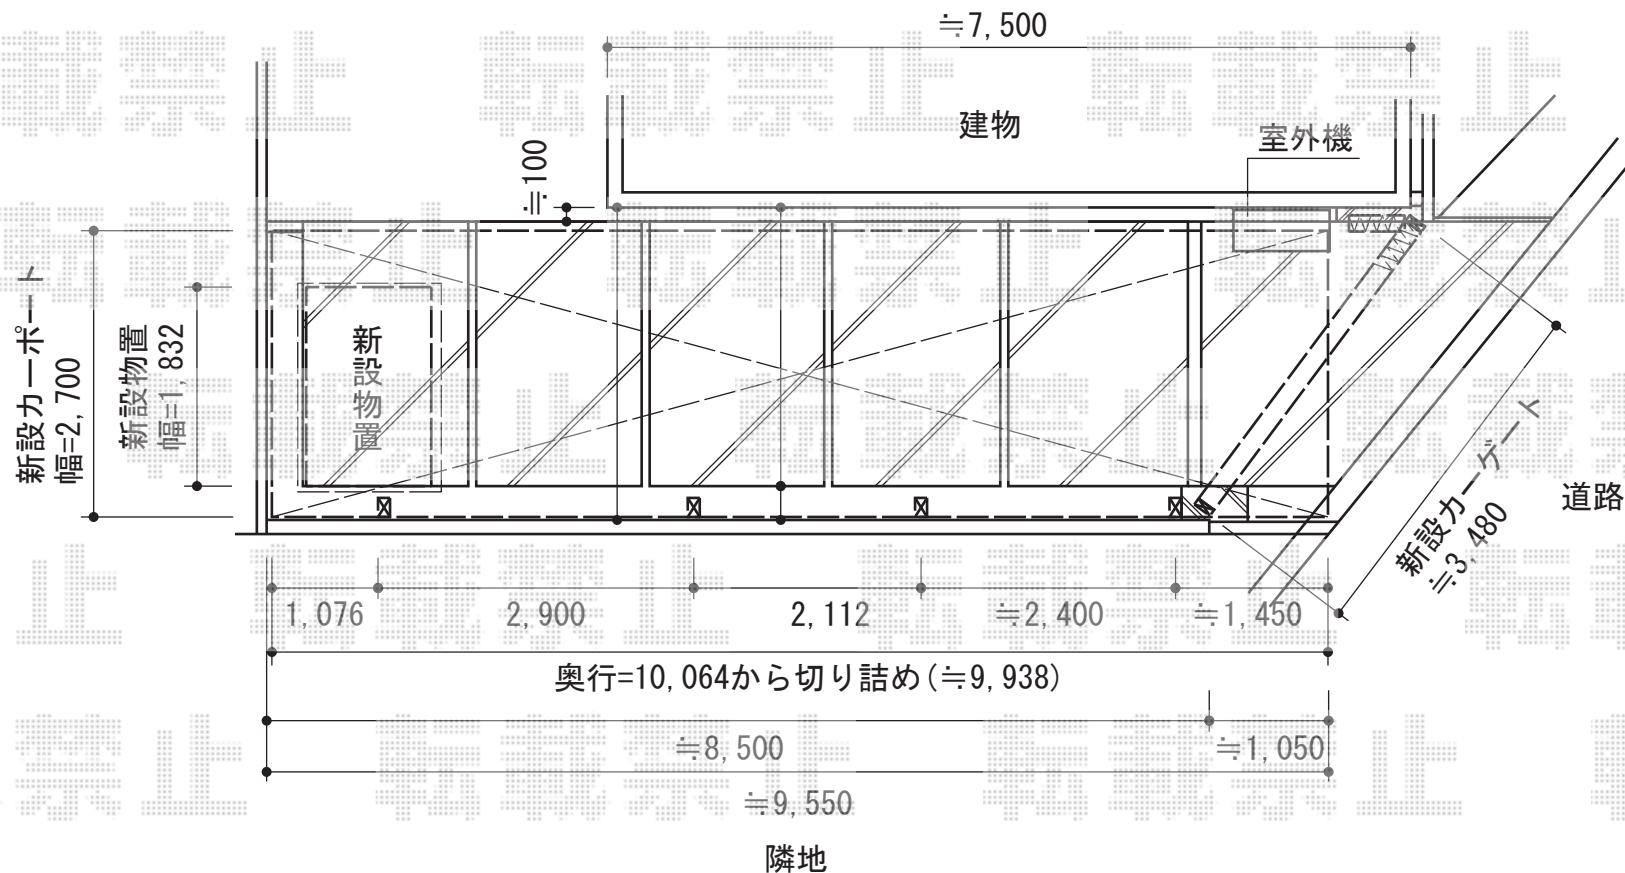

カーポート・カーゲート

YKK AP レイナポート 縦連棟 積雪~20cm対応
幅=2,700mm
奥行=10,064mm
色:プラチナステン
屋根材:熱線遮断ポリカーボネート(アースブルーマット調)
柱仕様:ハイルーフ柱仕様(有効高 約2,355mm)

Value Select トリップゲート PB型 ノンレール 片開き 35S
開口幅=3,471mm
全幅=3,571mm
たたみ幅=400mm
高さ=1,200mm
色:ステンカラー
キャスター数:2
落棒数:2

タクボ物置 ND-Z1812 Mr.ストックマンダンディ
一般型 結露減少型
間口=1,832mm
奥行=1,222mm
高さ=2,110mm
色:ジェイドグレー
屋根タイプ:結露減少型
耐荷重タイプ:一般型

現場状況や作図制限により概略図の内容と多少の違いが生じることがございます。
施工時は、現場優先とさせていただきますので、お立会い頂き、
最終のご指示のほど、何卒、宜しくお願い致します。

全ての著作権は、エクスショップに帰属します。当社とのお取引目的外の使用・複製・転載禁止となっております。