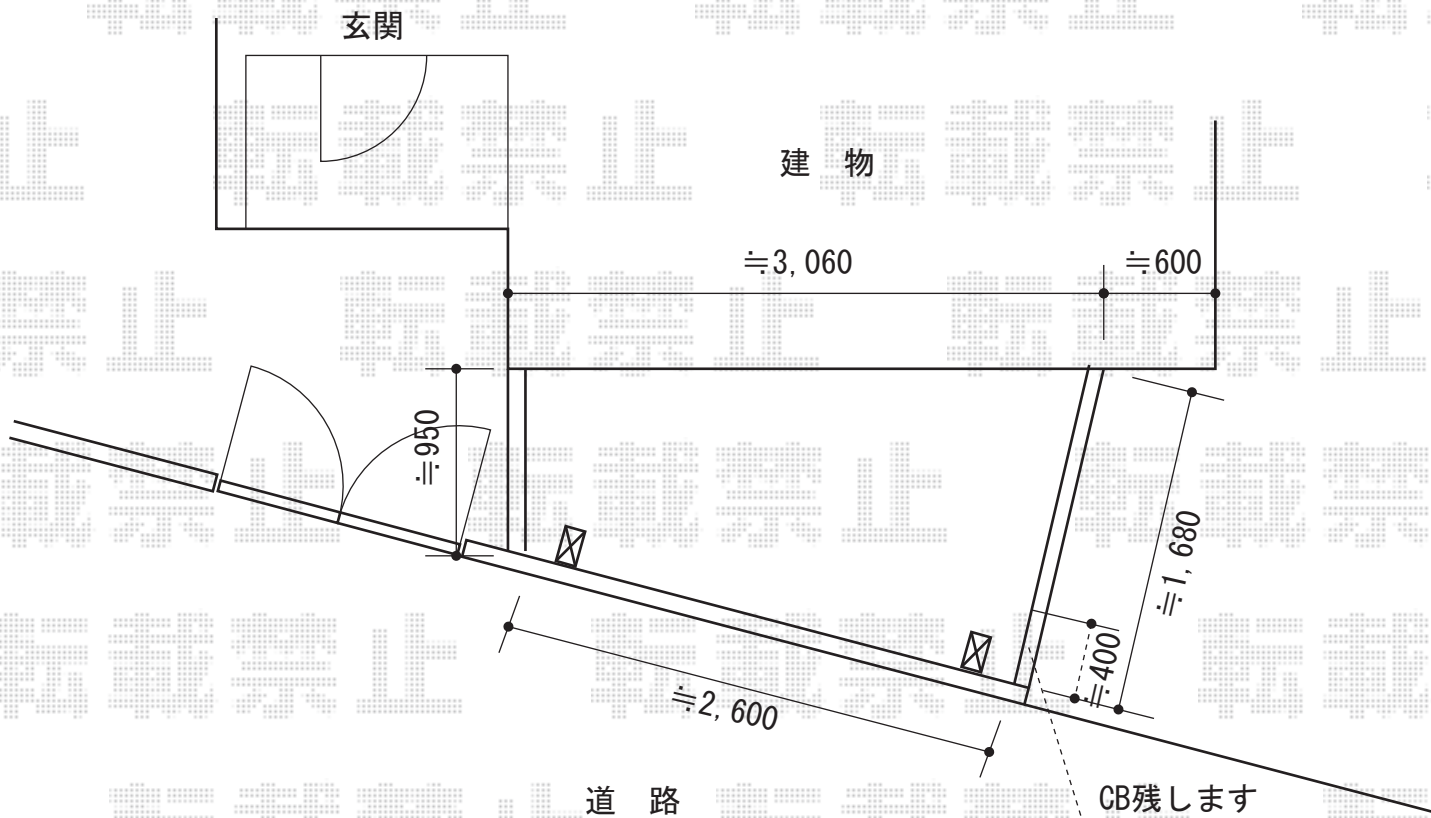

エクスルーフ 独立前上がり テラスタイプ 積雪~20cm対応

トステム エクスルーフ 独立前上がり テラスタイプ 積雪~20cm対応
間口=1.5間 (2,853mm)
出幅=4尺 (1,231mm)
色: オータムブラウン
屋根材: ポリカーボネート (ブラウン)
柱仕様: 標準柱仕様 (有効高 約2,000mm)
追加部材: 前枠セット前上がり用 (¥16,500)

現場状況や作図制限により概略図の内容と多少の違いが生じることがございます。
施工時は、現場優先とさせて頂きたく思いますので、お立会い頂き、
最終のご指示のほど、何卒、宜しくお願い致します。