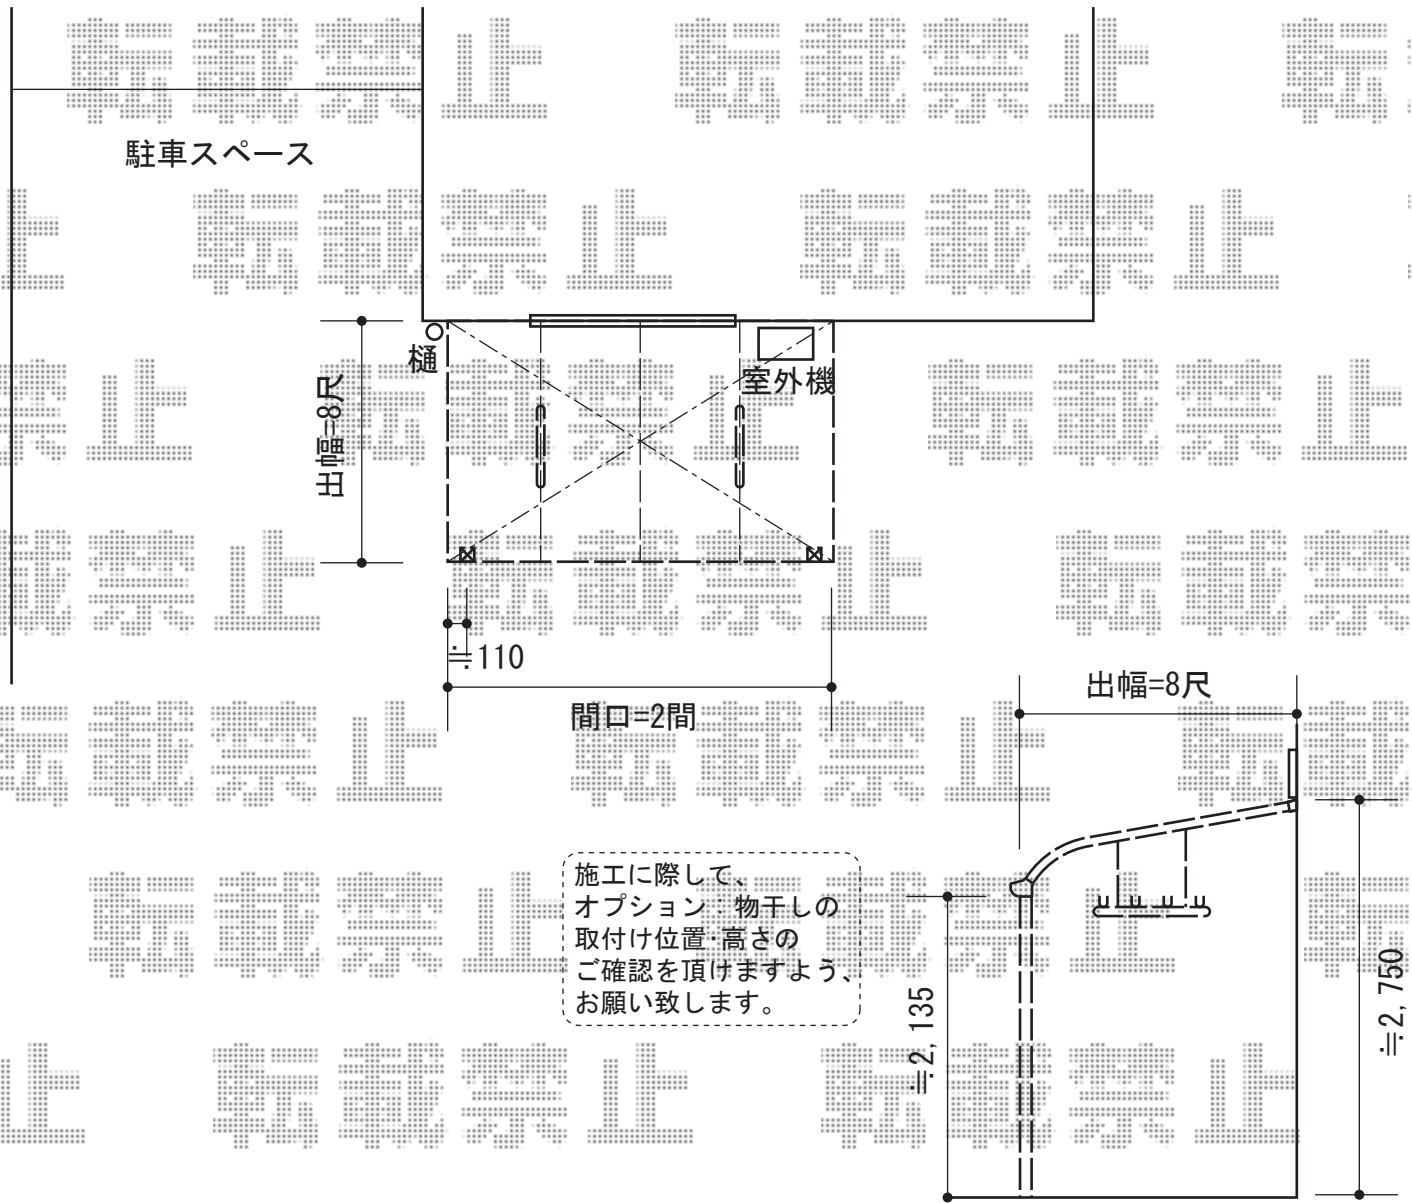

ライザーテラスII R型 テラスタイプ 単体 積雪～20cm対応

施工に際して、
オプション・物干しの
取付け位置・高さの
ご確認を頂きますよう、
お願い致します。

トステム ライザーテラスII R型 テラスタイプ 単体 積雪～20cm対応
 間口=関東間2.0間 (柱芯々3,440mm 屋根幅3,660mm)
 出幅=8尺 (2,385mm)
 色：シャイングレー
 屋根材：ポリカーボネート (ブラウン)
 柱仕様：柱位置固定タイプ (柱2本)
 施工方法：上止め仕様
 メーカー希望小売価格：¥177,600.-

トステム 吊り下げ物干し ワイド 標準 2本入
 色：シャイングレー
 数量：1セット

現場状況や作図制限により概略図の内容と多少の違いが生じることがございます。
 施工時は、現場優先とさせて頂きたく思いますので、お立会い頂き、
 最終のご指示のほど、何卒、宜しくお願い致します。

EX-SHOP
 HTTP://WWW.EX-SHOP.NET
 担当：吉岡