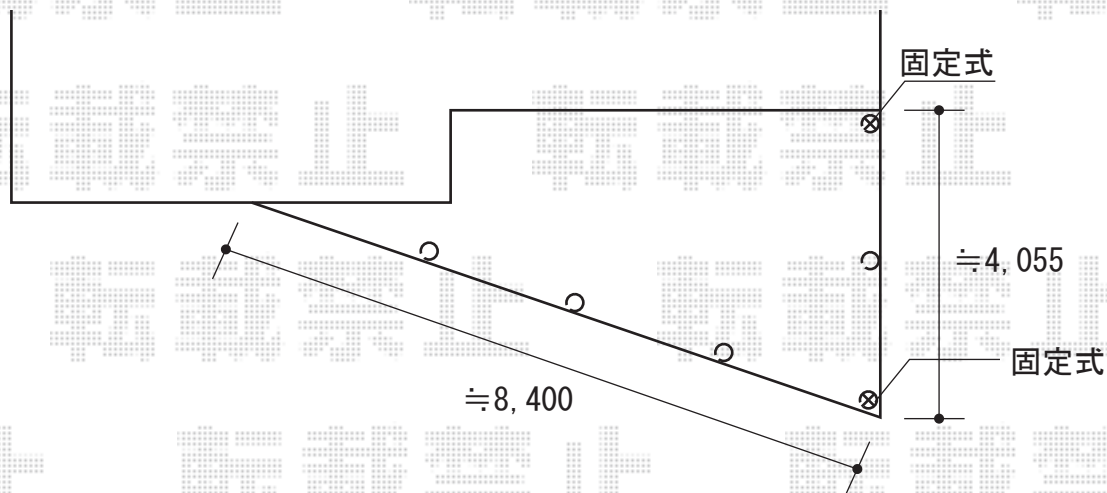

## - スペースガード -

TOEX スペースガード F48型  
埋込式 キー付き：クサリ内蔵型(¥26,400)×4セット  
固定式：クサリ内蔵受(¥13,200)×2セット

## - カーゲート -

TOEX アルシャインHG ノンキャスト 片開き 300S  
開口幅=180° 回転収納：2,857mm/直線収納：2,300mm  
全幅=3,083mm  
たたみ幅=694mm  
高さ=1,000mm  
色：シャイングレー  
キャスター数：無し  
落棒数：2

現場状況や作図制限により概略図の内容と多少の違いが生じることがございます。  
施工時は、現場優先とさせて頂きたく思いますので、お立会い頂き、  
最終のご指示のほど、何卒、宜しくお願い致します。