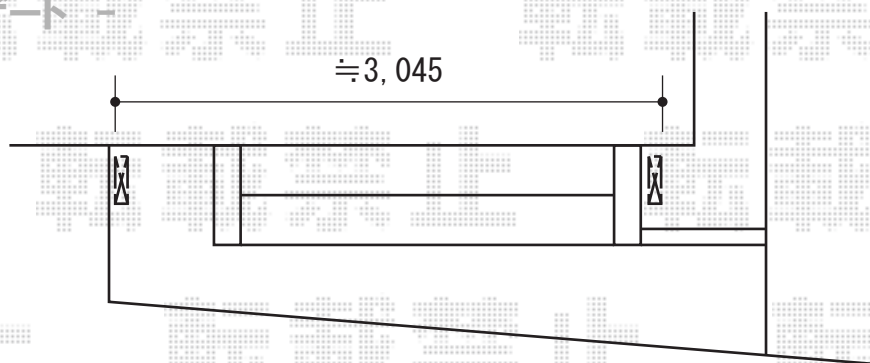

# アルシャインHG ノンキャスト 片開き 300S

## - スペースガード -

TOEX スペースガード F48型  
埋込式 キー付き：クサリ内蔵型(¥26,400)×4セット  
固定式：クサリ内蔵受(¥13,200)×2セット

## - カーゲート -

TOEX アルシャインHG ノンキャスト 片開き 300S  
開口幅=180° 回転収納：2,857mm/直線収納：2,300mm  
全幅=3,083mm  
たたみ幅=694mm  
高さ=1,000mm  
色：シャイングレー  
キャスター数：無し  
落棒数：2

現場状況や作図制限により概略図の内容と多少の違いが生じることがございます。  
施工時は、現場優先とさせて頂きたく思いますので、お立会い頂き、  
最終のご指示のほど、何卒、宜しくお願い致します。