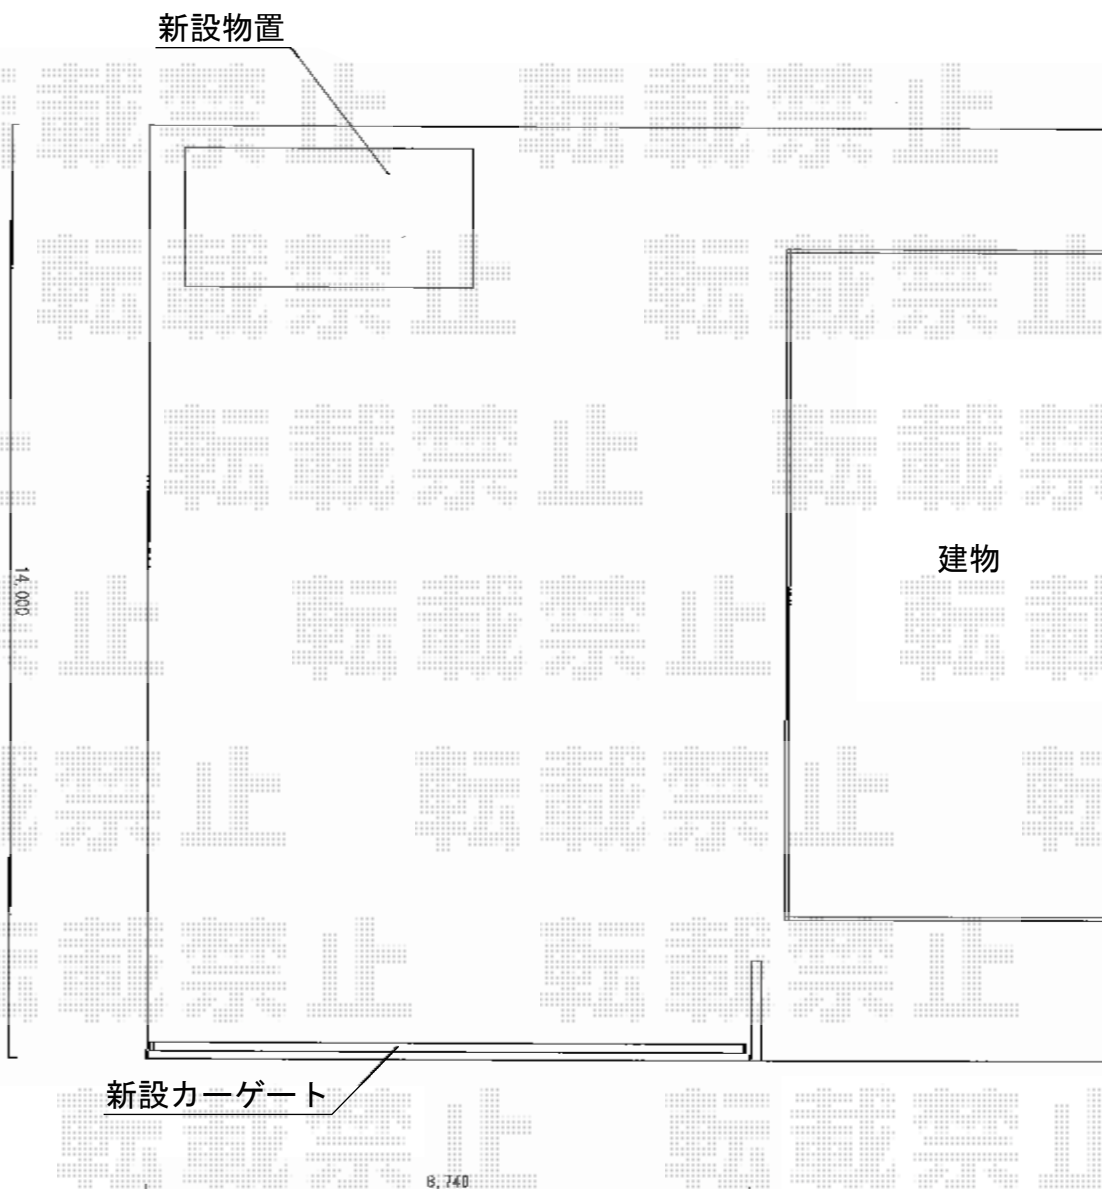

トリップゲート PB型 ノンレール 両開き

Value Select トリップゲート PB型 ノンレール 両開き

開口幅=8,632mm
全幅=8,732mm
たたみ幅=479.5mm×2
高さ=1,200mm
色：ブロンズ
キャスター数：6
落棒数：4

ヨド物置 LMC-2218GL+K1818 SI エルモコンビ 一般型 標準高タイプ

間口=4,078mm
奥行=1,863mm
高さ=2,118mm
色：SI(セイジ)
屋根タイプ：標準型
耐荷重タイプ：一般型