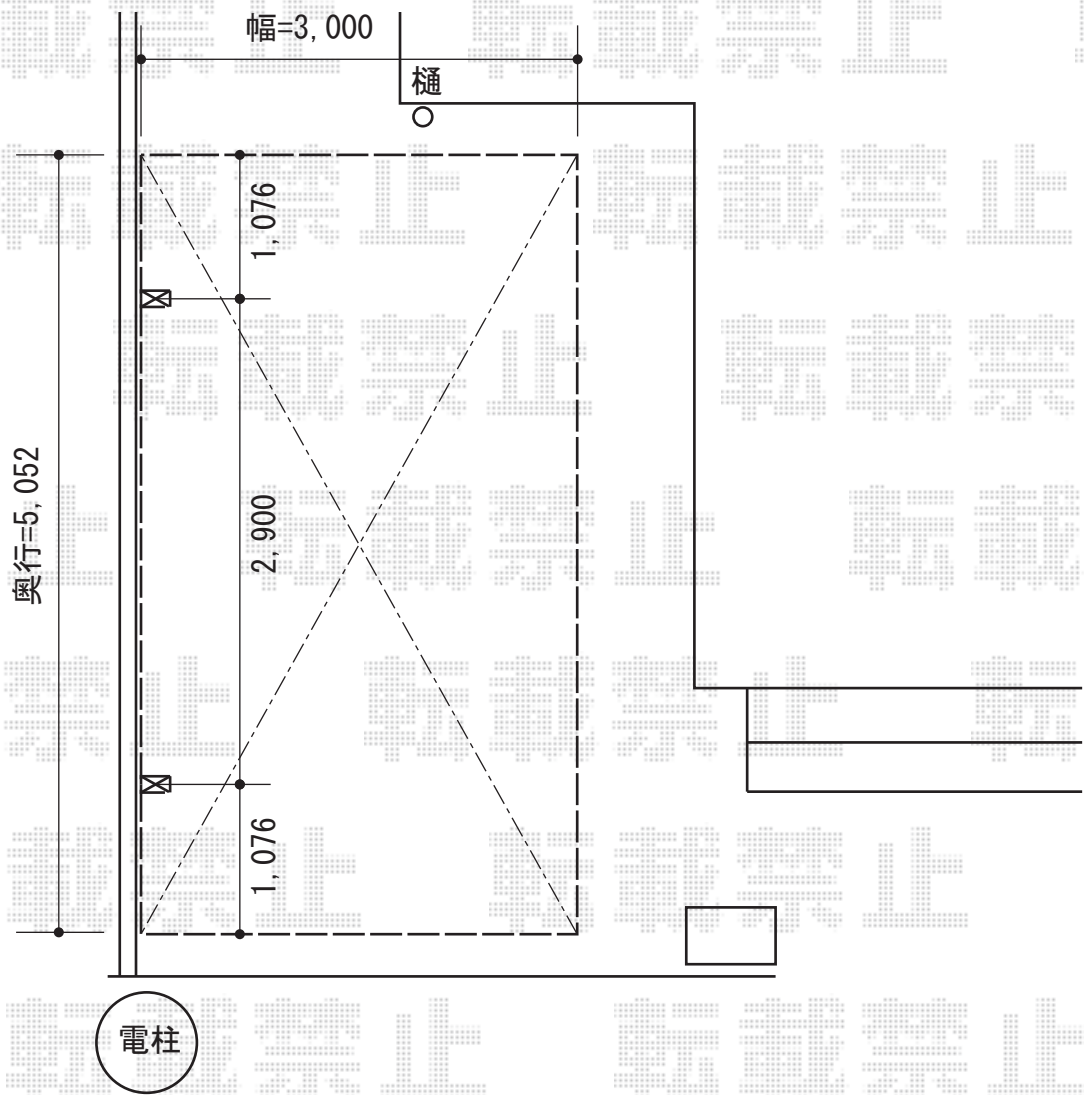

レイナポート 積雪~20cm対応

YKK AP レйнаポート
幅=3,000mm
奥行=5,052mm
色：プラチナステン
屋根材：ポリカーボネート（トーマイマット）
柱仕様：ハイルーフ柱

現場状況や作図制限により概略図の内容と多少の違いが生じることがございます。
施工時は、現場優先とさせて頂きたく思いますので、お立会い頂き、
最終のご指示のほど、何卒、宜しくお願い致します。

EX-SHOP
HTTP://WWW.EX-SHOP.NET