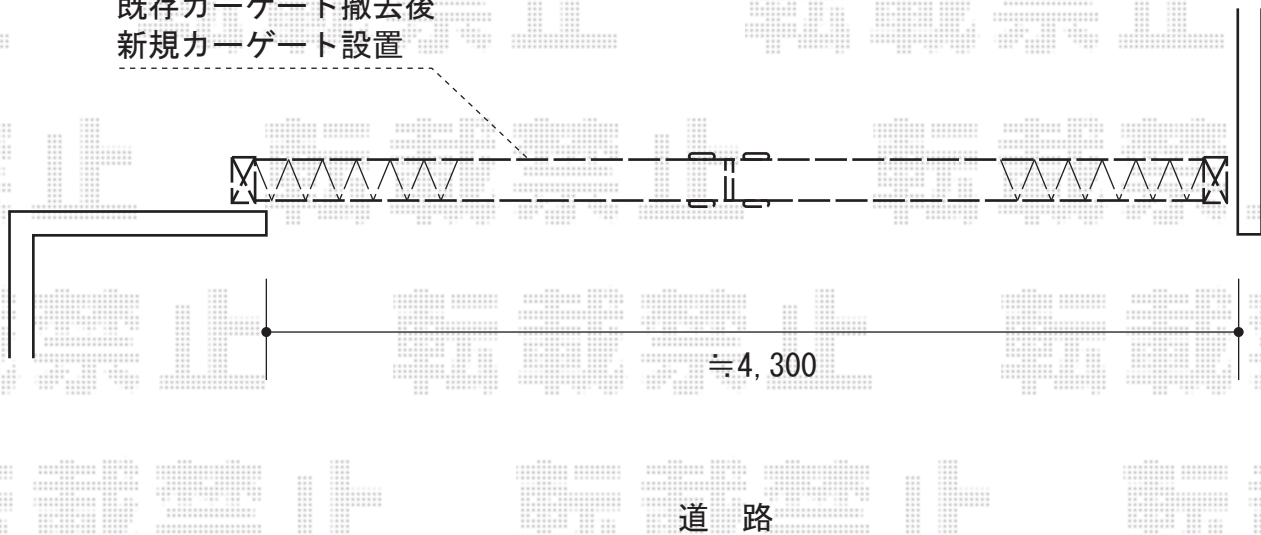

# トリップゲート PA型 (錠無し) ノンレール 両開き 48W

既存カーゲート撤去後  
新規カーゲート設置

Value Select トリップゲート PA型 (錠無し) ノンレール 両開き  
開口幅=4,683mm  
全幅=4,783mm  
たたみ幅=275×2mm  
高さ=1,182mm  
色：ステンカラー  
キャスター数：4  
落棒数：2

現場状況や作図制限により概略図の内容と多少の違いが生じることがございます。  
施工時は、現場優先とさせていただきますので、お立会い頂き、  
最終のご指示のほど、何卒、宜しくお願い致します。