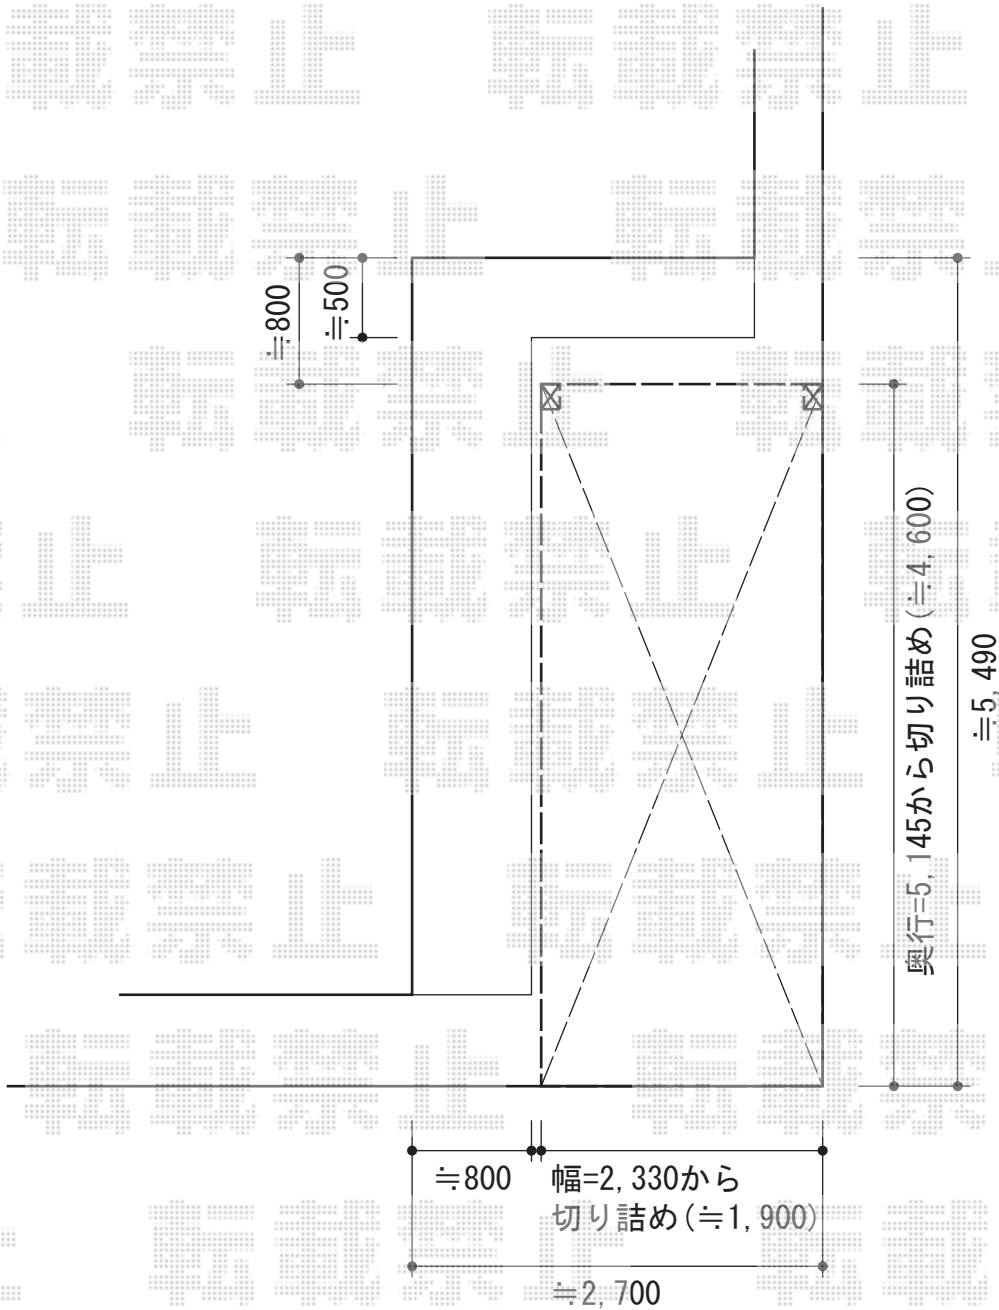

マイポート Next 積雪~20cm対応

トステム マイポート Next 積雪~20cm対応

幅=2,330mm

奥行=5,145mm

色：ステンカラー

屋根材：熱線吸収ポリカーボネート（クリアマット）

柱仕様：標準高（有効高 約2,100mm）

現場状況や作図制限により概略図の内容と多少の違いが生じることがございます。  
施工時は、現場優先とさせて頂きたく思いますので、お立会い頂き、  
最終のご指示のほど、何卒、宜しくお願い致します。