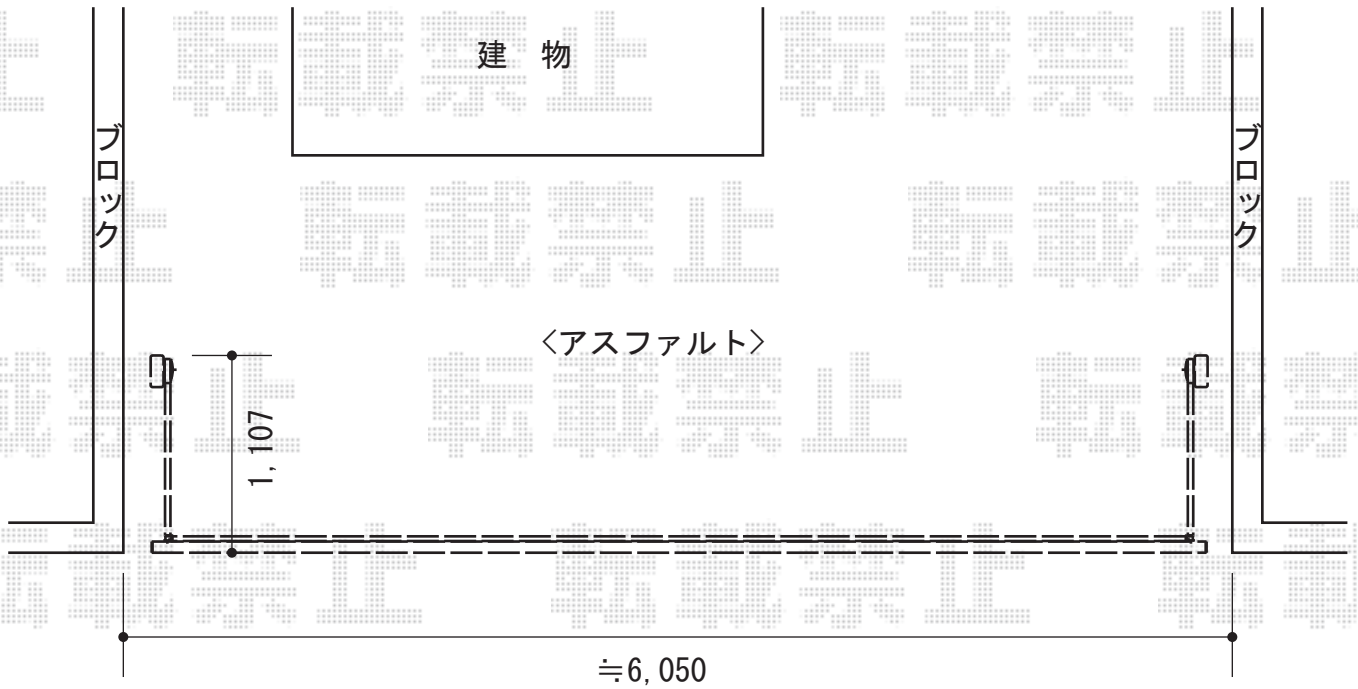

エクスラインアップゲート ワイド 2型 手動式

YKK AP エクスラインアップゲート ワイド 2型 手動式
本体 (W×H) = (5,580×1,000mm)
色 : プラチナステン
柱仕様 : ハイルフ柱仕様 (有効通過高2,140mm)

現場状況や作図制限により概略図の内容と多少の違いが生じることがございます。
施工時は、現場優先とさせて頂きたく思いますので、お立会い頂き、
最終のご指示のほど、何卒、宜しくお願い致します。