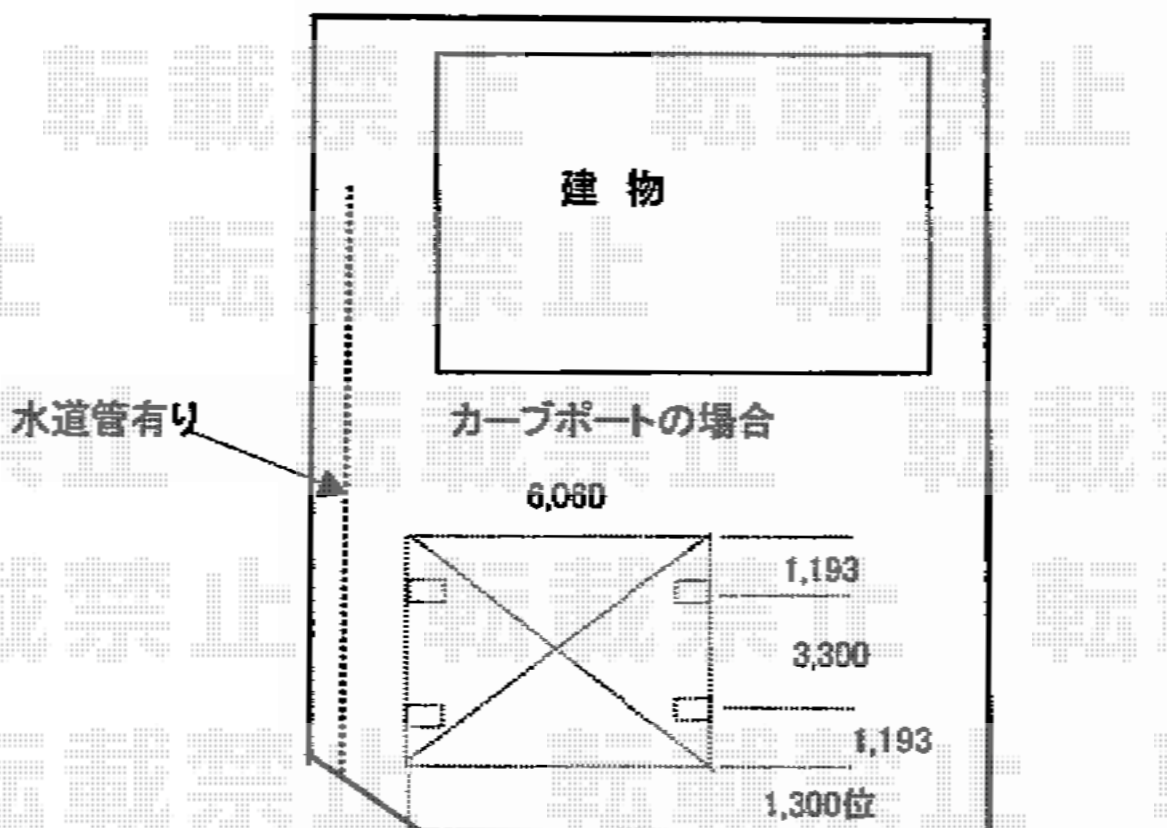

カーブポートシグマIII ワイド 積雪~30cm対応

道路側

トステム カーブポートシグマIII ワイド 積雪~30cm対応  
幅=6,060mm  
奥行=5,686mm  
色：シャイングレー  
屋根材：熱線吸収ポリカーボネート（ライトブルーマット調）  
柱仕様：ロング柱23仕様（有効高 約2,300mm）

現場状況や作図制限により概略図の内容と多少の違いが生じることがございます。  
施工時は、現場優先とさせて頂きたく思いますので、お立会い頂き、  
最終のご指示のほど、何卒、宜しくお願い致します。