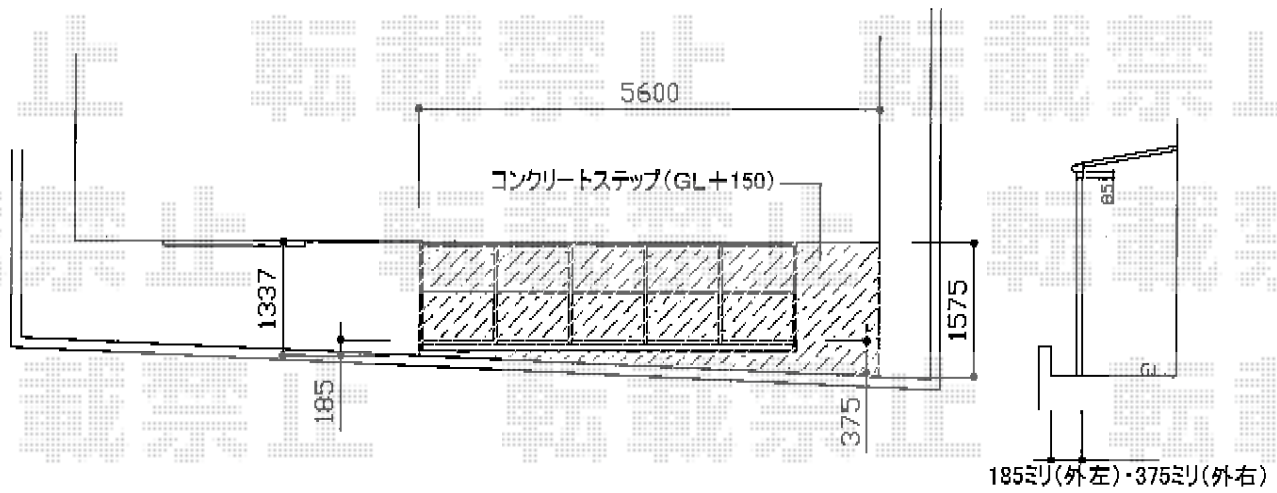

ライザーテラスII F型 テラスタイプ 単体 積雪～20cm対応

トステム ライザーテラスII F型 テラスタイプ 単体 積雪～20cm対応
間口=関東間2.5間通し (柱芯々4,350mm 屋根幅4,570mm)
出幅=5尺 (1,485mm)
色: シャイングレー
屋根材: ポリカーボネート (クリアマット・すりガラス調)
柱仕様: 柱位置固定タイプ (柱2本)
施工方法: 上止め仕様

トステム 吊下げ式物干し 標準 2本入
色: シャイングレー