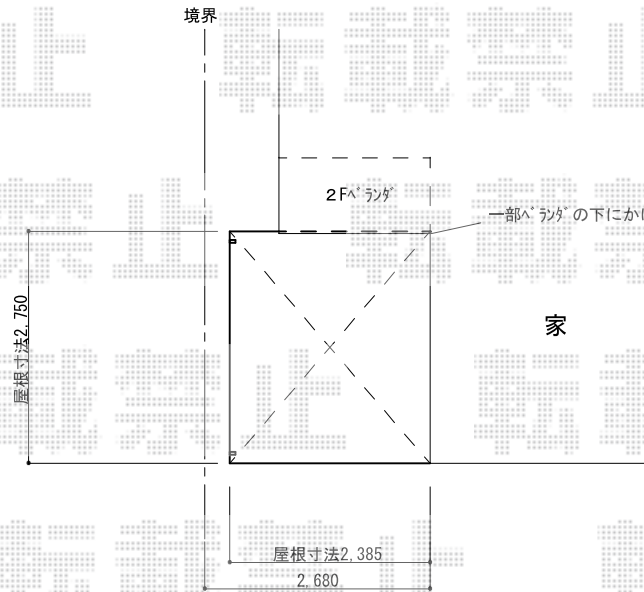

ライザーテラスII R型 テラスタイプ 単体 積雪～20cm対応

トステム ライザーテラスII R型 テラスタイプ 単体 積雪～20cm対応
間口=関東間1.5間 (柱芯々2,530mm 屋根幅2,750mm)
出幅=8尺 (2,385mm)
色: シャイングレー
屋根材: ポリカーボネート (クリアマット/すりガラス調)
柱仕様: 柱位置固定タイプ (柱2本)
施工方法: 上止め仕様

現場状況や作図制限により概略図の内容と多少の違いが生じることがございます。
施工時は、現場優先とさせて頂きたく思いますので、お立会い頂き、
最終のご指示のほど、何卒、宜しくお願い致します。