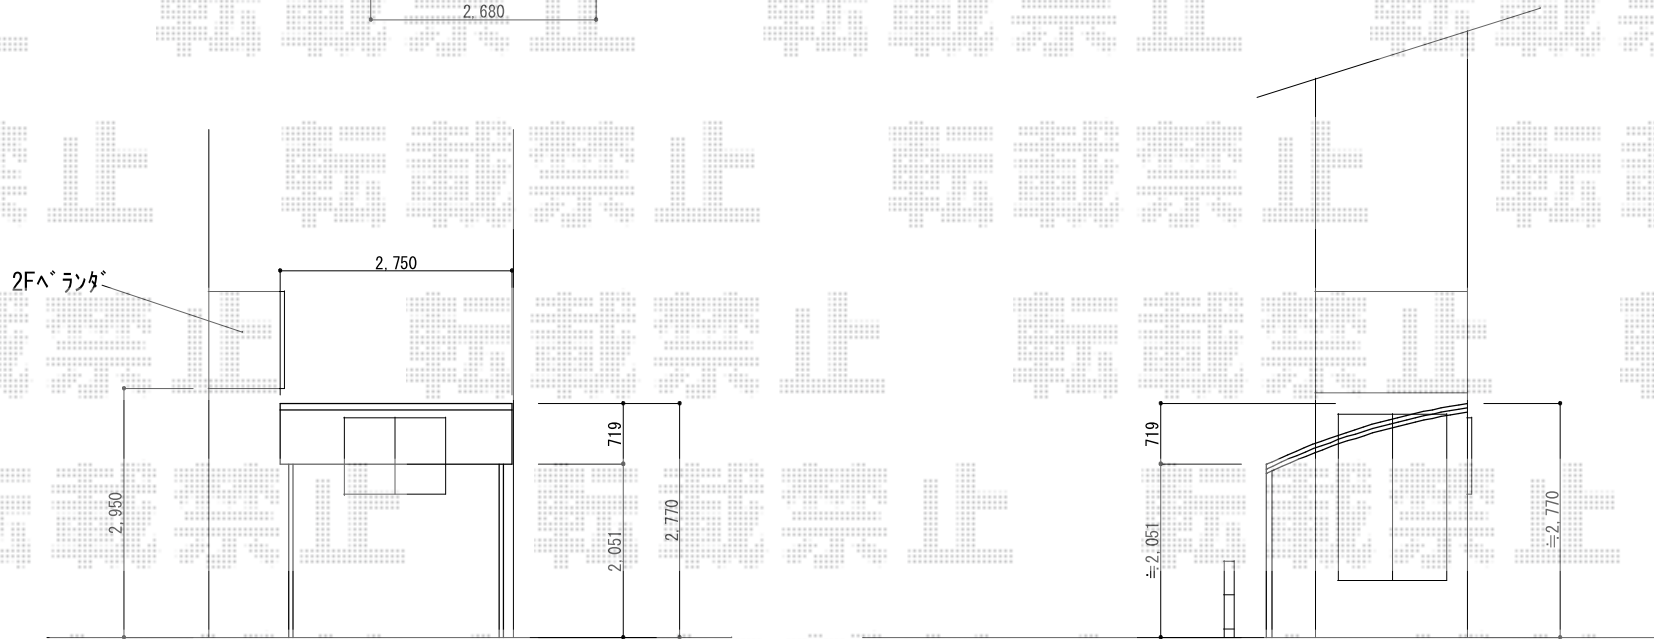

ライザーテラスII R型 テラスタイプ 単体 積雪～20cm対応

トステム ライザーテラスII R型 テラスタイプ 単体 積雪～20cm対応
間口=関東間1.5間 (柱芯々2,530mm 屋根幅2,750mm)
出幅=8尺 (2,385mm)
色: シャイングレー
屋根材: ポリカーボネート (クリアマット/すりガラス調)
柱仕様: 柱位置固定タイプ (柱2本)
施工方法: 上止め仕様

現場状況や作図制限により概略図の内容と多少の違いが生じることがございます。
施工時は、現場優先とさせて頂きたく思いますので、お立会い頂き、
最終のご指示のほど、何卒、宜しくお願い致します。