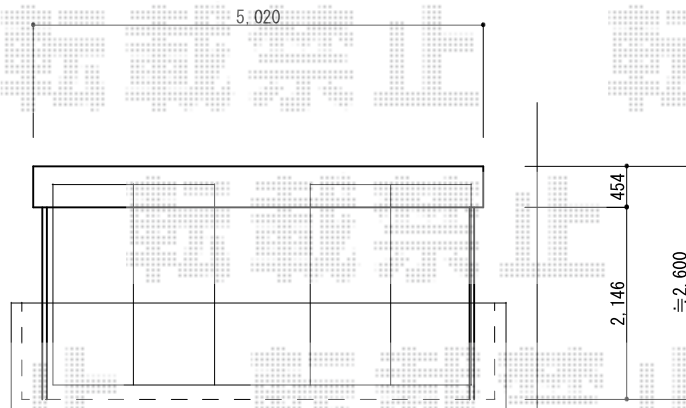

ライザーテラスII R型 屋根タイプ 単体 積雪～20cm対応

トステム ライザーテラスII R型 屋根タイプ 単体 積雪～20cm対応
間口=メーター5000 (柱芯々4,800mm 屋根幅5,020mm)

出幅=3尺 (885mm)

色：シャイングレー

屋根材：ポリカーボネート (クリアマット/すりガラス調)

柱仕様：柱奥行移動タイプ (柱2本)

施工方法：下止め仕様

柱固定部品仕様：中間用×2セット