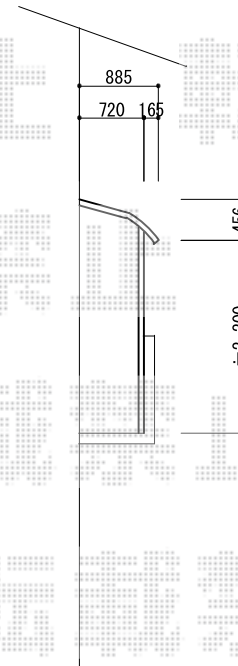

ライザーテラスII R型 屋根タイプ 単体 積雪～20cm対応

トステム ライザーテラスII R型 屋根タイプ 単体 積雪～20cm対応
間口=メーター5000 (柱芯々4,800mm 屋根幅5,020mm)

出幅=3尺 (885mm)

色：シャイングレー

屋根材：ポリカーボネート (クリアマット/すりガラス調)

柱仕様：柱奥行移動タイプ (柱2本)

施工方法：下止め仕様

柱固定部品仕様：中間用×2セット

現場状況や作図制限により概略図の内容と多少の違いが生じることがございます。
施工時は、現場優先とさせて頂きたく思いますので、お立会い頂き、
最終のご指示のほど、何卒、宜しくお願い致します。

全ての著作権は、エクスショップに帰属します。当社とのお取引目的外の使用・複製・転載禁止となっております。

EX-SHOP
HTTP://WWW.EX-SHOP.NET

担当：吉岡