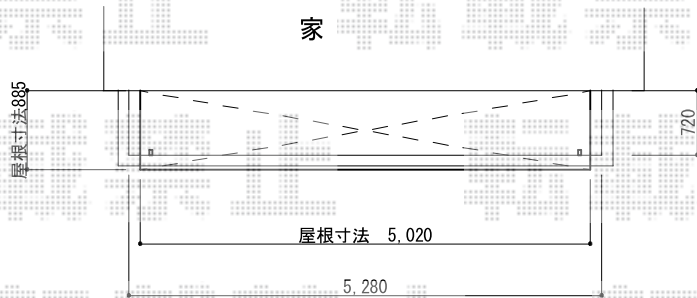

ライザーテラスII R型 屋根タイプ 単体 積雪～20cm対応

トステム ライザーテラスII R型 屋根タイプ 単体 積雪～20cm対応
間口=メーター5000 (柱芯々4,800mm 屋根幅5,020mm)

出幅=3尺 (885mm)

色：シャイングレー

屋根材：ポリカーボネート (クリアマット/すりガラス調)

柱仕様：柱奥行移動タイプ (柱2本)

施工方法：下止め仕様

柱固定部品仕様：中間用×2セット