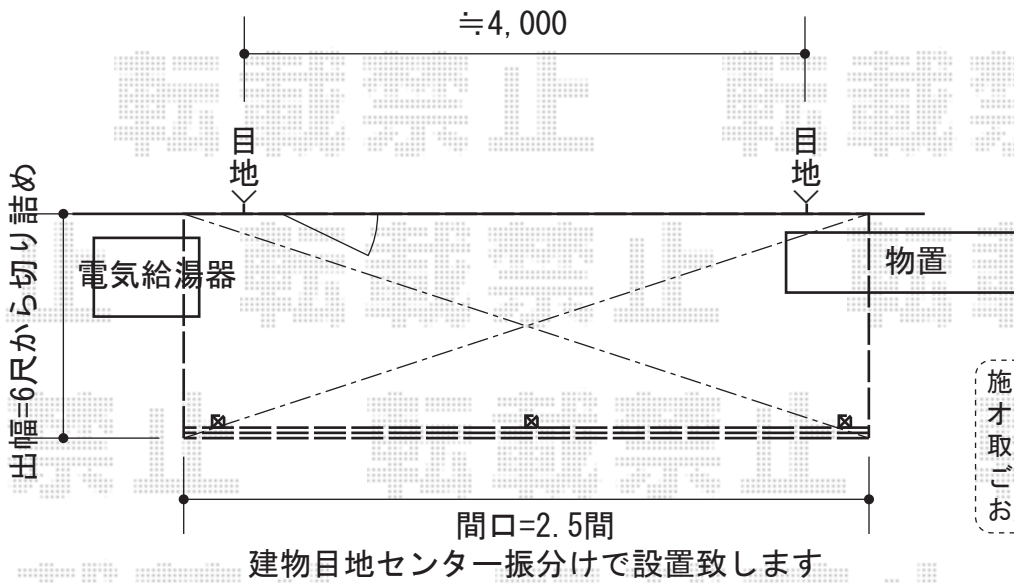

ライザーテラスII R型 テラスタイプ 単体

施工に際して、
オプション：物干しの
取付け位置・高さの
ご確認を頂きますよう、
お願い致します。

トステム ライザーテラスII R型 テラスタイプ 単体
 間口=関東間2.5間通し (柱芯々4,350mm 屋根幅4,570mm)
 出幅=6尺 (1,785mm)
 色：シャイングレー
 屋根材：ポリカーボネート (クリアマット・すりガラス調)
 柱仕様：柱位置固定タイプ (柱2本)
 オプション：吊り下げ物干し標準2本入
 オプション：前面スクリーン1段

現場状況や作図制限により概略図の内容と多少の違いが生じることがございます。
 施工時は、現場優先とさせて頂きたく思いますので、お立会い頂き、
 最終のご指示のほど、何卒、宜しくお願い致します。

EX-SHOP
[HTTP://WWW.EX-SHOP.NET](http://www.ex-shop.net)
 担当：稲坂