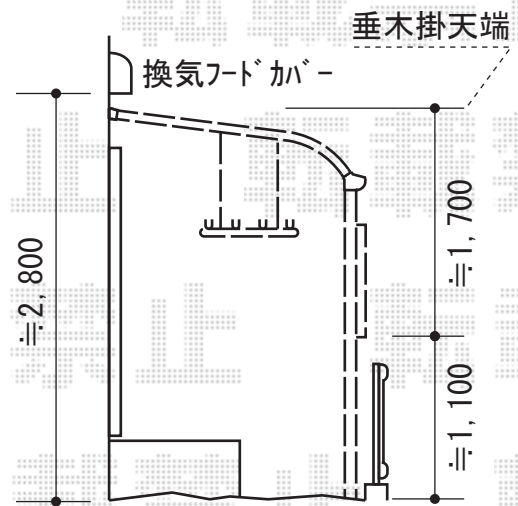

ライザーテラスII R型 テラスタイプ 単体

施工に際して、
オプション：物干しの
取付け位置・高さの
ご確認を頂きますよう、
お願い致します。

トステム ライザーテラスII R型 テラスタイプ 単体
 間口=関東間2.5間通し (柱芯々4,350mm 屋根幅4,570mm)
 出幅=6尺 (1,785mm)
 色：シャイングレー
 屋根材：ポリカーボネート (クリアマット・すりガラス調)
 柱仕様：柱位置固定タイプ (柱2本)
 オプション：吊り下げ物干し標準2本入
 オプション：前面スクリーン1段

現場状況や作図制限により概略図の内容と多少の違いが生じることがございます。
 施工時は、現場優先とさせて頂きたく思いますので、お立会い頂き、
 最終のご指示のほど、何卒、宜しくお願い致します。

EX-SHOP
[HTTP://WWW.EX-SHOP.NET](http://www.ex-shop.net)
 担当：稲坂