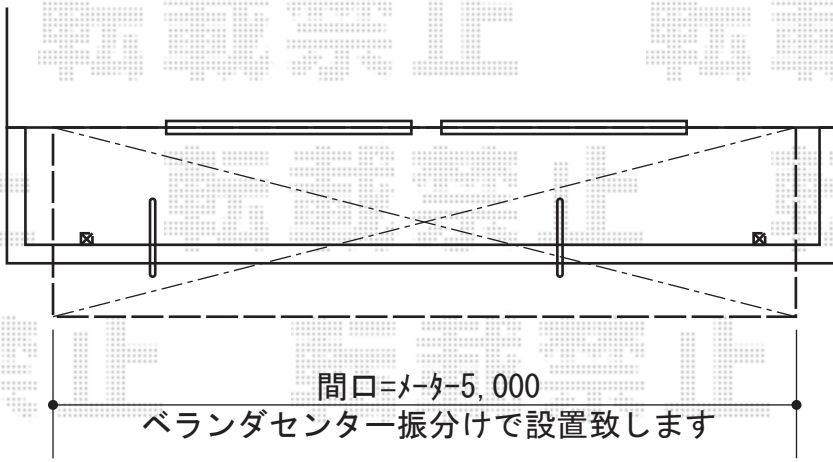

ライザーテラスII R型 屋根タイプ 単体 積雪～20cm対応

トステム ライザーテラスII R型 屋根タイプ 単体 積雪～20cm対応
間口=メ-ター5000 (柱芯々4,800mm 屋根幅5,020mm)
出幅=4尺 (1,185mm)
色：シャイングレー
屋根材：ポリカーボネ-ト (クリアマット/すりガラス調)
柱仕様：柱奥行移動タイプ (柱2本)
施工方法：上止め仕様
柱固定部品仕様：中間用×2

現場状況や作図制限により概略図の内容と多少の違いが生じることがございます。
施工時は、現場優先とさせて頂きたく思いますので、お立会い頂き、
最終のご指示のほど、何卒、宜しくお願い致します。

EX-SHOP
HTTP://WWW.EX-SHOP.NET

担当：岡本