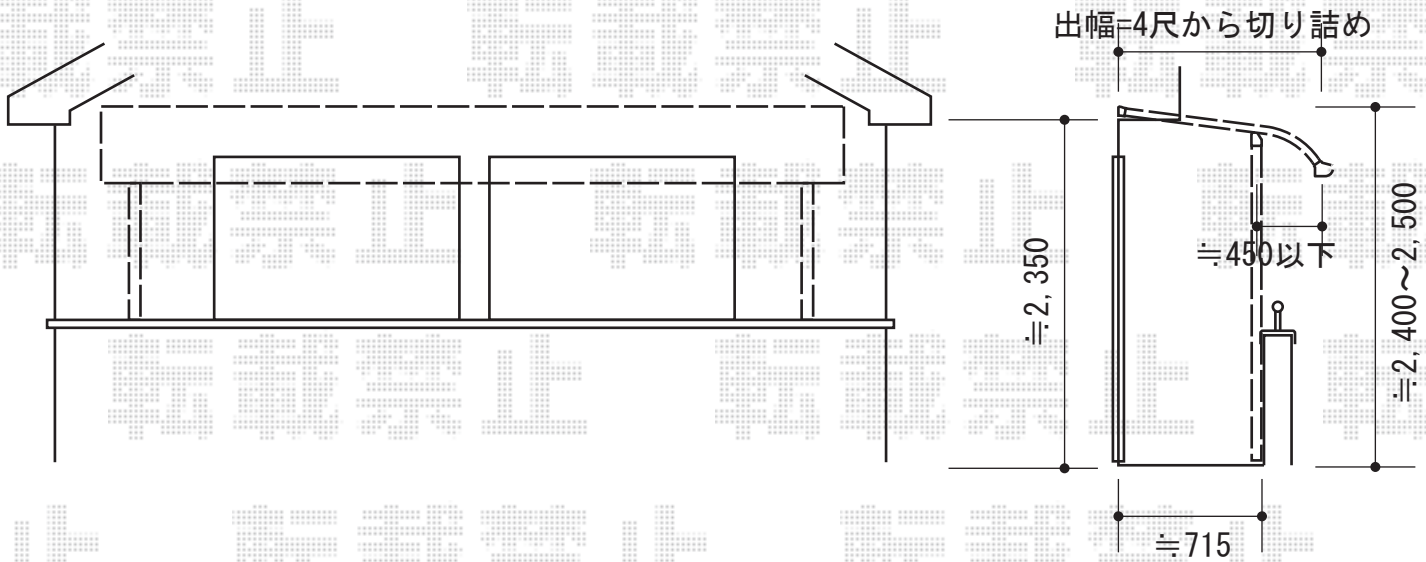

ライザーテラスII R型 屋根タイプ 単体 積雪～20cm対応

トステム ライザーテラスII R型 屋根タイプ 単体 積雪～20cm対応
間口=メ-ター5000 (柱芯々4,800mm 屋根幅5,020mm)
出幅=4尺 (1,185mm)
色：シャイングレー
屋根材：ポリカーボネ-ト (クリアマット/すりガラス調)
柱仕様：柱奥行移動タイプ (柱2本)
施工方法：上止め仕様
柱固定部品仕様：中間用×2