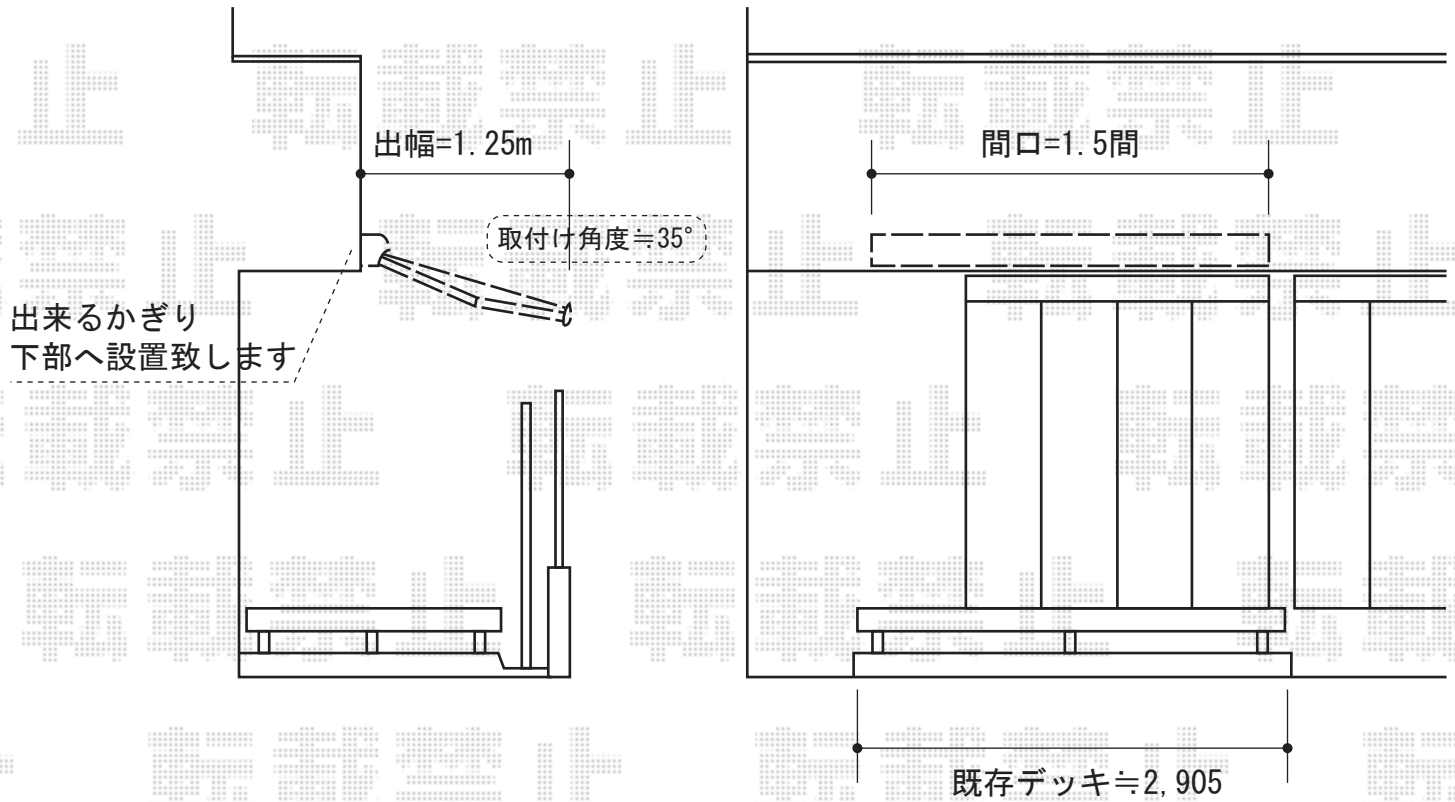

彩鳥S型 レギュラータイプ 手動式

トステム 彩鳥S型 レギュラータイプ 手動式
間口=関東間1.5間 (2,730mm)
出幅=1,250mm
本体色：オータムブラウン
キャンバス色：アクリル（ベージュ）
駆動：手動式/外観右駆動
クランクハンドル：長さ1,500mm
追加部材：ベースプレート式

現場状況や作図制限により概略図の内容と多少の違いが生じることがございます。
施工時は、現場優先とさせて頂きたく思いますので、お立会い頂き、
最終のご指示のほど、何卒、宜しくお願い致します。