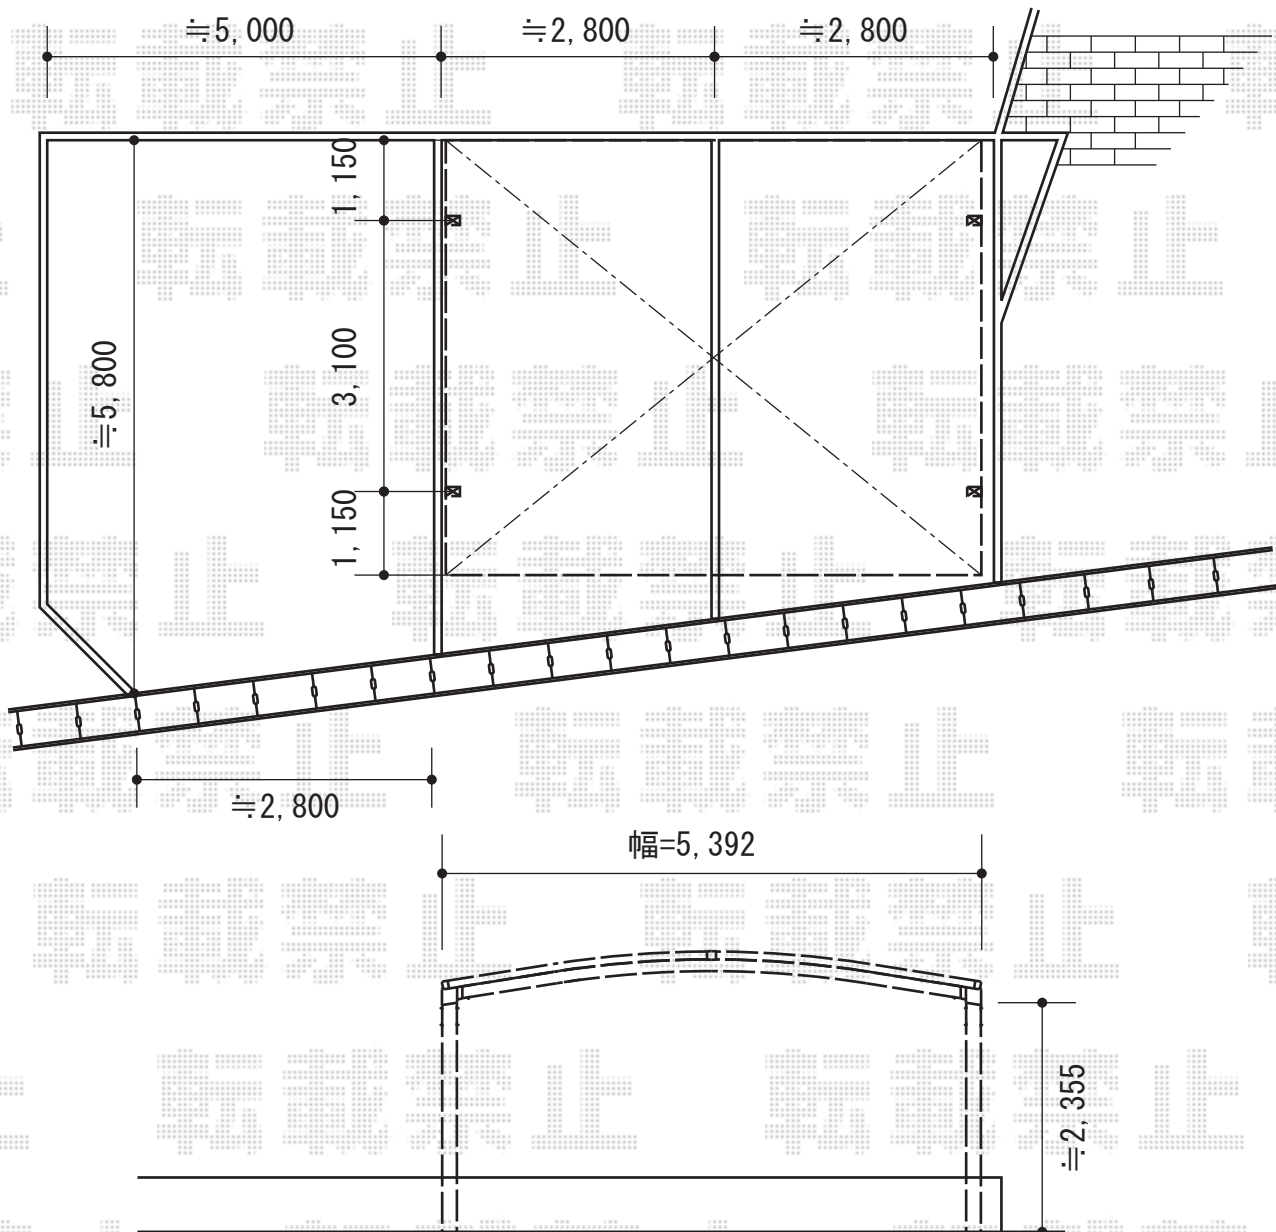

レイナツインポート 積雪～20cm対応

YKK AP レйнаツインポート 積雪～20cm対応

幅=5,392mm

奥行=5,400mm

色：プラチナステン

屋根材：熱線遮断ポリカーボネート（アースブルーマット調）

柱仕様：ハイルーフ柱仕様（有効高 約2,355mm）

メーカー希望小売価格：¥537,500.-