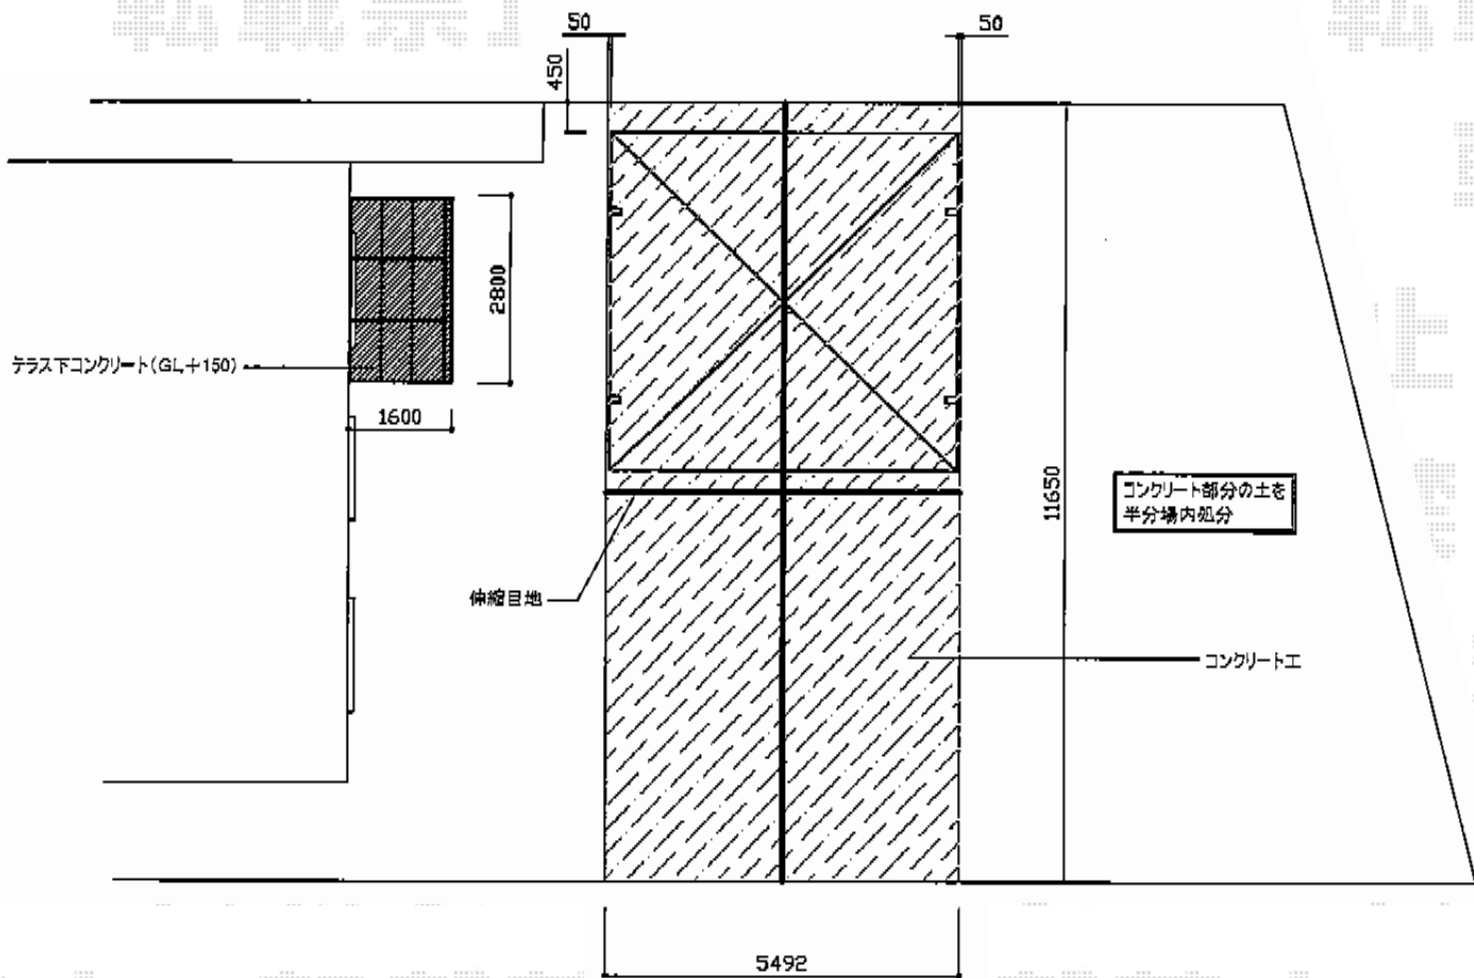

カーポート・テラス屋根

YKK AP レイナツインポート 積雪~20cm対応
 幅=5,392mm
 奥行=5,052mm
 色: ブラウン
 屋根材: ポリカーボネート (スモークブラウン)
 柱仕様: ハイルフ柱仕様 (有効高 約2,355mm)

YKK AP ヴェクターテラス R型 テラスタイプ 単体 積雪~20cm対応
 間口=関東間1.5間 (柱芯々2,575mm 屋根幅2,760mm)
 出幅=6尺 (1,770mm)
 色: ブラウン
 屋根材: ポリカーボネート (スモークブラウン)
 柱仕様: 柱位置固定タイプ (柱2本)
 施工方法: 上止め仕様

現場状況や作図制限により概略図の内容と多少の違いが生じることがございます。
 施工時は、現場優先とさせて頂きたく思いますので、お立会い頂き、
 最終のご指示のほど、何卒、宜しくお願い致します。

EX-SHOP
[HTTP://WWW.EX-SHOP.NET](http://www.ex-shop.net)

担当: 岡本