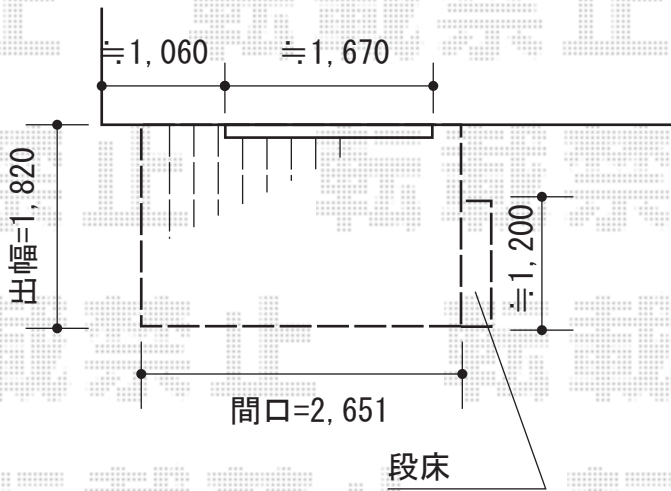

- ウッドデッキ -

- カーポート -

YKK AP リウッドデッキ 200 単体
間口=1.5間 (2,651mm)
出幅=6尺 (1,820mm)
色：床板 レッドブラウン/束柱 カームブラック
床板：縦貼り
束柱：Tタイプ (400~500mm)

YKK AP 段床セット 1段 片側面タイプ
サイズ：L1,200mm × D400mm

トステム カーポートシグマIII 積雪~30cm対応
幅=3,000mm
奥行=4,980mm
色：シャイングレー
屋根材：熱線吸収ポリカーボネート (ライトブルーマット調)
柱仕様：ロング柱23仕様 (有効高 約2,300mm)

現場状況や作図制限により概略図の内容と多少の違いが生じることがございます。
施工時は、現場優先とさせて頂きたく思いますので、お立会い頂き、
最終のご指示のほど、何卒、宜しくお願い致します。

EX-SHOP
HTTP://WWW.EX-SHOP.NET

担当：岡本