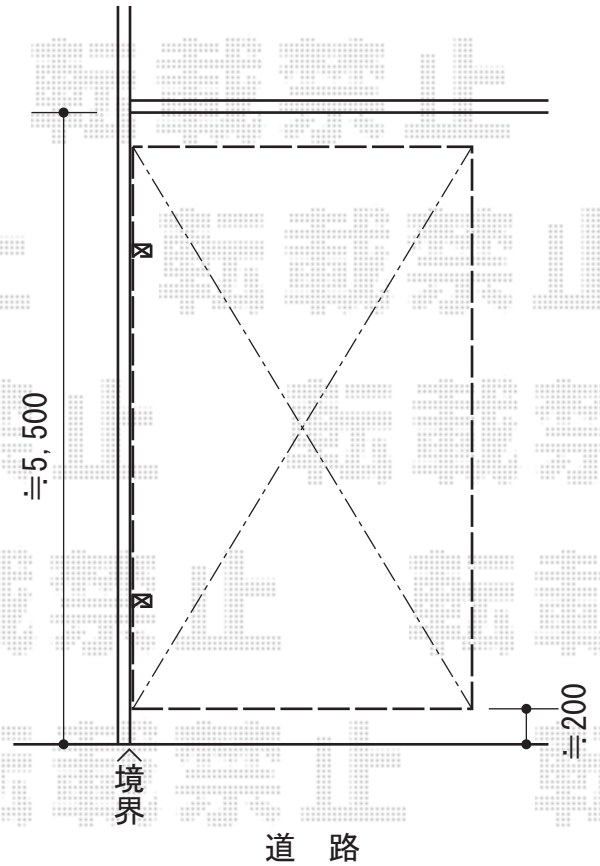

- ウッドデッキ -

- カーポート -

YKK AP リウッドデッキ 200 単体
間口=1.5間 (2,651mm)
出幅=6尺 (1,820mm)
色：床板 レッドブラウン/束柱 カームブラック
床板：縦貼り
束柱：Tタイプ (400~500mm)

YKK AP 段床セット 1段 片側面タイプ
サイズ：L1,200mm × D400mm

トステム カーポートシグマIII 積雪~30cm対応
幅=3,000mm
奥行=4,980mm
色：シャイングレー
屋根材：熱線吸収ポリカーボネート (ライトブルーマット調)
柱仕様：ロング柱23仕様 (有効高 約2,300mm)

現場状況や作図制限により概略図の内容と多少の違いが生じることがございます。
施工時は、現場優先とさせて頂きたく思いますので、お立会い頂き、
最終のご指示のほど、何卒、宜しくお願い致します。

EX-SHOP
HTTP://WWW.EX-SHOP.NET

担当：岡本