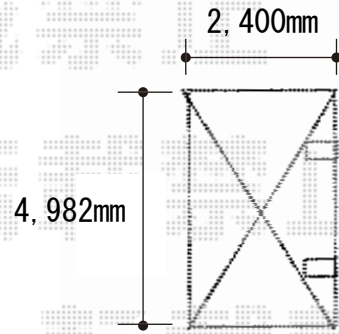

テールポートシグマIII 1500 積雪～50cm対応

道路側

トステム テールポートシグマIII 1500 積雪～50cm対応
幅=2,400mm
奥行=4,982mm
色：オータムブラウン
屋根材：ポリカーボネート（ブルースモーク）
柱仕様：標準柱仕様（有効高 約1,800mm）

現場状況や作図制限により概略図の内容と多少の違いが生じることがございます。
施工時は、現場優先とさせて頂きたく思いますので、お立会い頂き、
最終のご指示のほど、何卒、宜しくお願い致します。