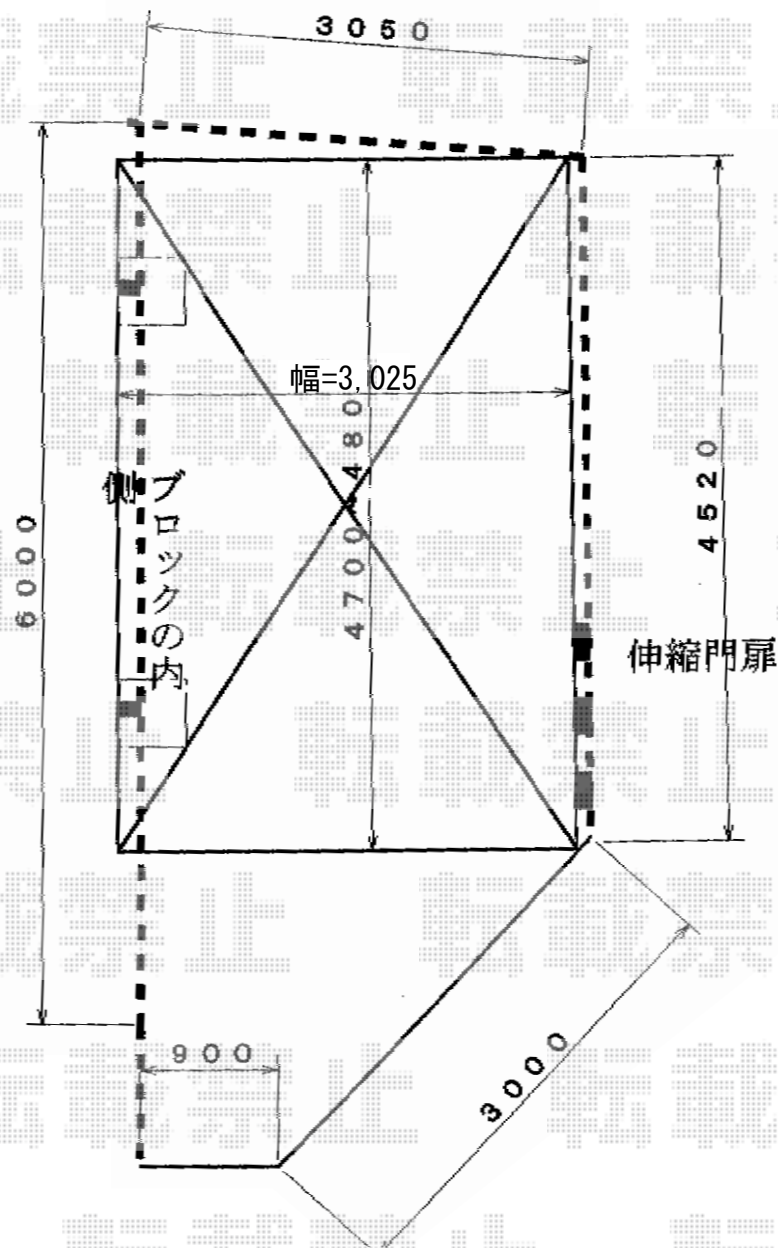

キューブポート 積雪～20cm対応

TOEX キューブポート 積雪～20cm対応
幅=3,006mm
奥行=4,994mm
色：オータムブラウン
屋根材：熱線吸収ポリカーボネート（クリアブルー・すりガラス調）
柱仕様：標準柱仕様（有効高 約2,209mm）

現場状況や作図制限により概略図の内容と多少の違いが生じることがございます。
施工時は、現場優先とさせて頂きたく思いますので、お立会い頂き、
最終のご指示のほど、何卒、宜しくお願い致します。