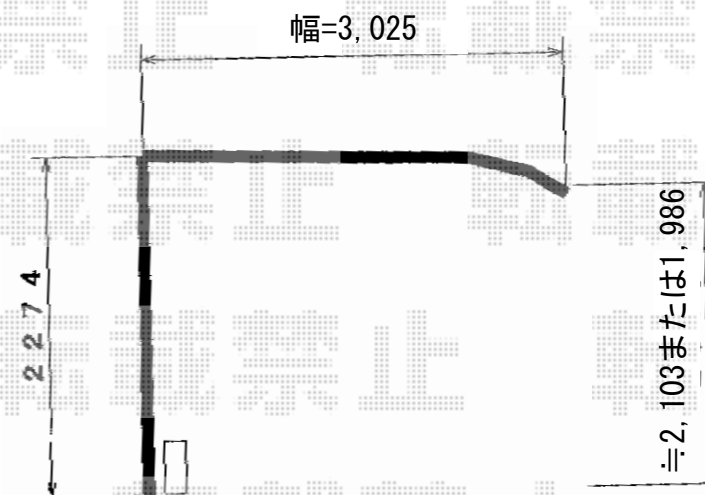

キューブポート 積雪～20cm対応

TOEX キューブポート 積雪～20cm対応
幅=3,006mm
奥行=4,994mm
色：オータムブラウン
屋根材：熱線吸収ポリカーボネート（クリアブルー・すりガラス調）
柱仕様：標準柱仕様（有効高 約2,209mm）

現場状況や作図制限により概略図の内容と多少の違いが生じることがございます。
施工時は、現場優先とさせて頂きたく思いますので、お立会い頂き、
最終のご指示のほど、何卒、宜しくお願い致します。