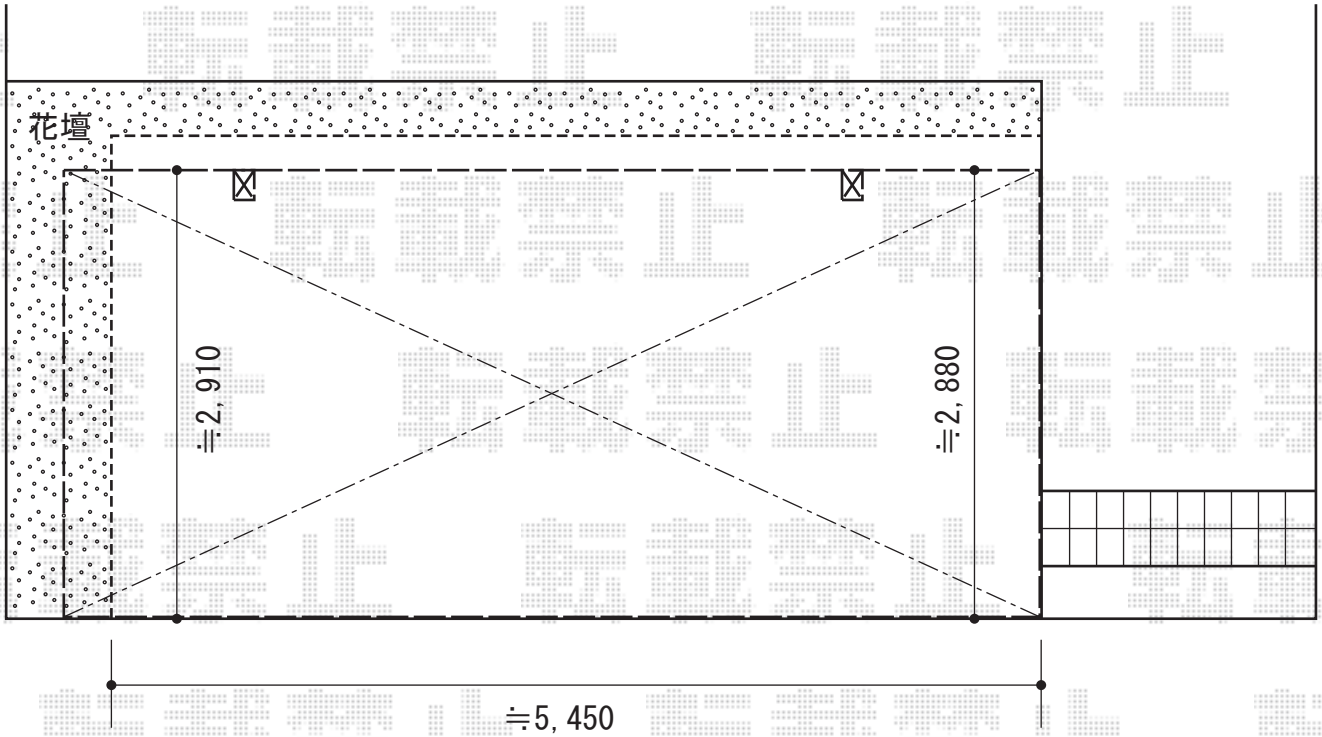

レガーナポートシグマIII 雨樋あり 積雪～30cm対応

トステム レガーナポートシグマIII 雨樋あり 積雪～30cm対応  
幅=2,702mm  
奥行=5,686mm  
色：ブラック  
屋根材：熱線吸収アクアポリカーボネート（ライトブルー）  
柱仕様：ロング柱23仕様（有効高 約2,774mm）  
オプション：くさり樋セット

現場状況や作図制限により概略図の内容と多少の違いが生じることがございます。  
施工時は、現場優先とさせて頂きたく思いますので、お立会い頂き、  
最終のご指示のほど、何卒、宜しくお願い致します。